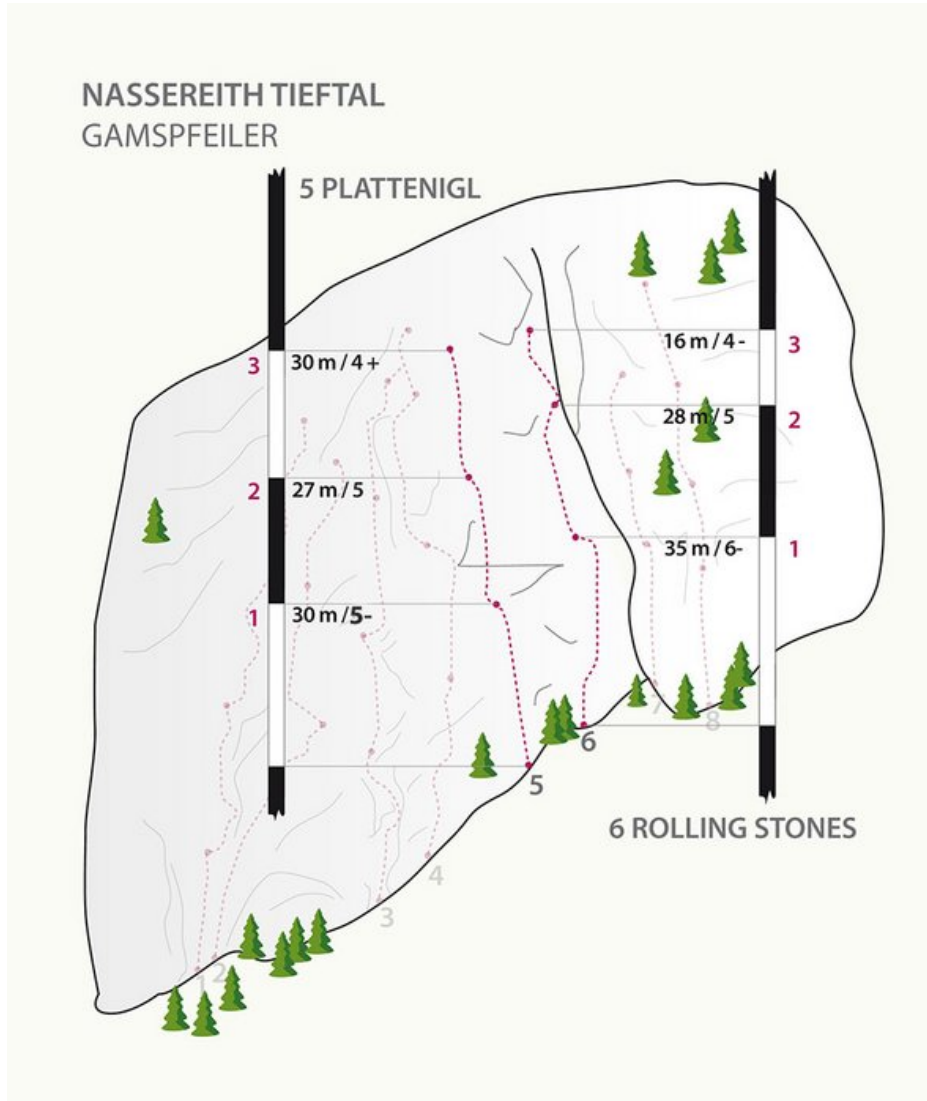

OUTDOORREGION IMST - NASSEREITH - TIEFTAL
SEKTOR GAMSPFEILER

ROLLING STONES

Seillänge	Länge	Grad
1	35m	5b
2	28m	5a
3	16m	3c

Climbers Paradise Tirol

Das größte Kletterportal Tirols bietet euch tausende Routen in 14 Regionen, gratis Topos in Druckqualität und aktuelle Infos rund ums Thema Klettern.

Eine solche Vielfalt an verschiedensten Klettermöglichkeiten aller Schwierigkeitsgrade findet man selten auf so engem Raum. Zudem findet ihr Unterkunftsvorschläge für jede Geldtasche.

© Climbers Paradise Tirol 2023

Die Topos auf der Webseite stehen kostenfrei zur Verfügung.

Ein Großteil der Foto-Topos wurden im Rahmen von einem Förderprojekt produziert.