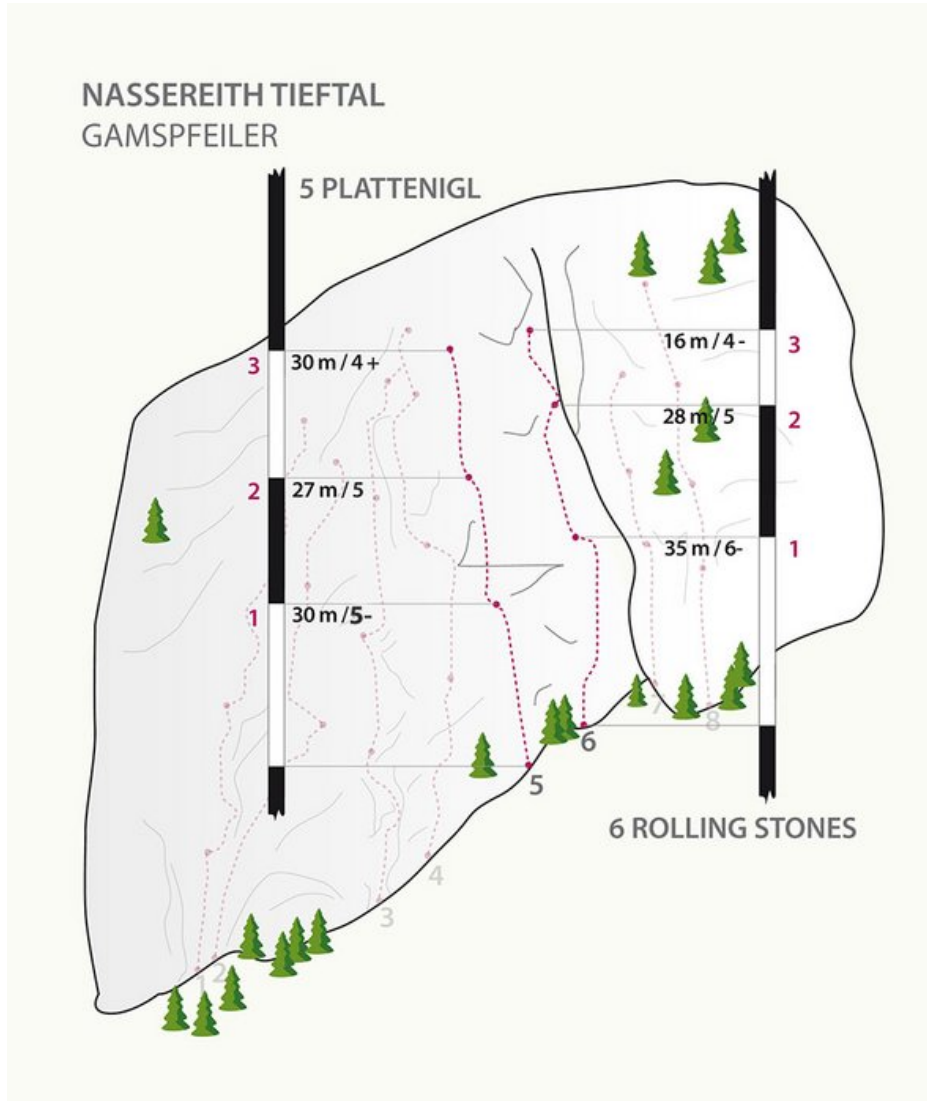

OUTDOORREGION IMST - NASSEREITH - TIEFTAL
SEKTOR GAMSPFEILER

ROLLING STONES

Seillänge	Länge	Grad
1	35m	5b
2	28m	5a
3	16m	3c

Climbers Paradise Tirol

Das größte Kletterportal Tirols bietet euch tausende Routen in 15 Regionen, gratis Topos in Druckqualität und aktuelle Infos rund ums Thema Klettern.

Eine solche Vielfalt an verschiedensten Klettermöglichkeiten aller Schwierigkeitsgrade findet man selten auf so engem Raum. Zudem findet ihr Unterkunftsvorschläge für jede Geldtasche.

© Climbers Paradise 2022