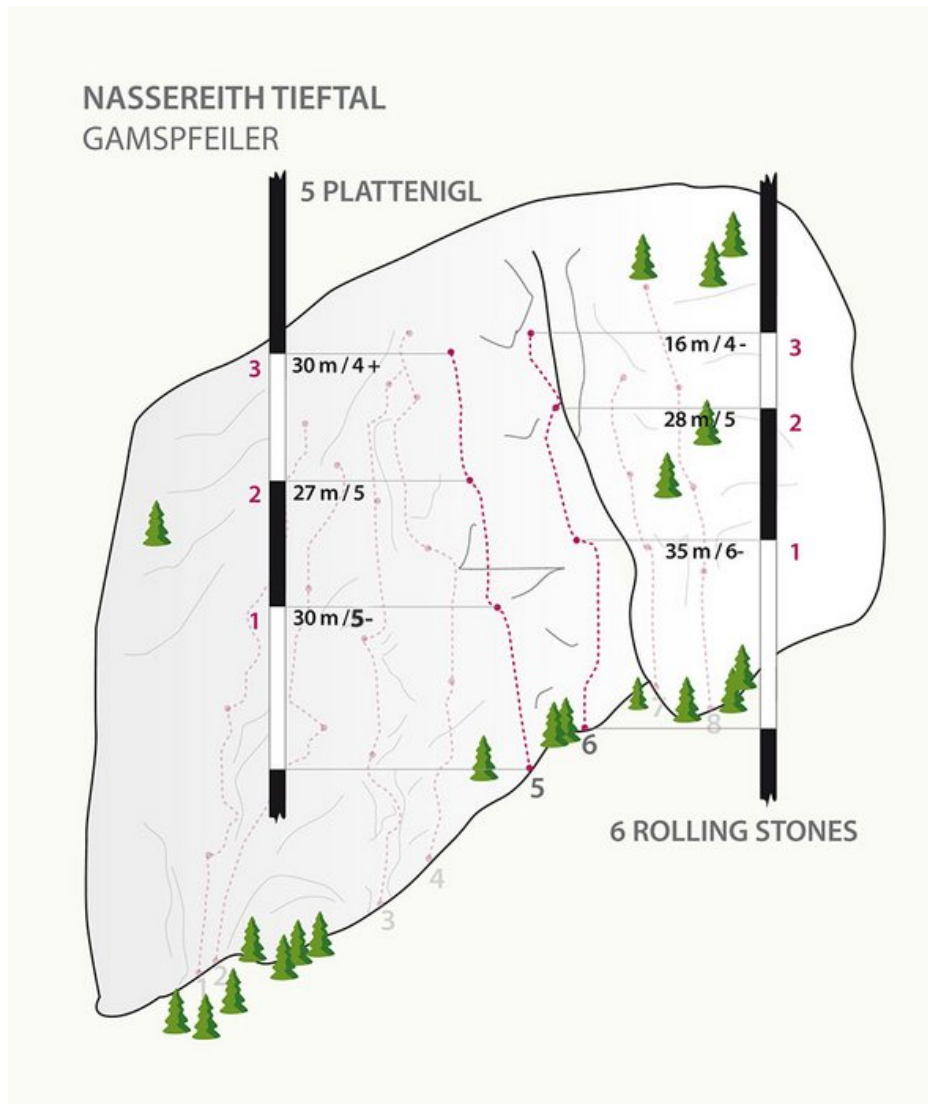

OUTDOORREGION IMST - NASSEREITH - TIEFTAL
SEKTOR GAMSPFEILER

VIA PLATTENIGL

Seillänge	Länge	Grad
1	30m	4a
2	27m	5a
3	30m	4b

Climbers Paradise Tirol

Das größte Kletterportal Tirols bietet euch tausende Routen in 14 Regionen, gratis Topos in Druckqualität und aktuelle Infos rund ums Thema Klettern.

Die Topos auf der Webseite stehen kostenfrei zur Verfügung.

Ein Großteil der Foto-Topos wurden im Rahmen von einem Förderprojekt produziert.