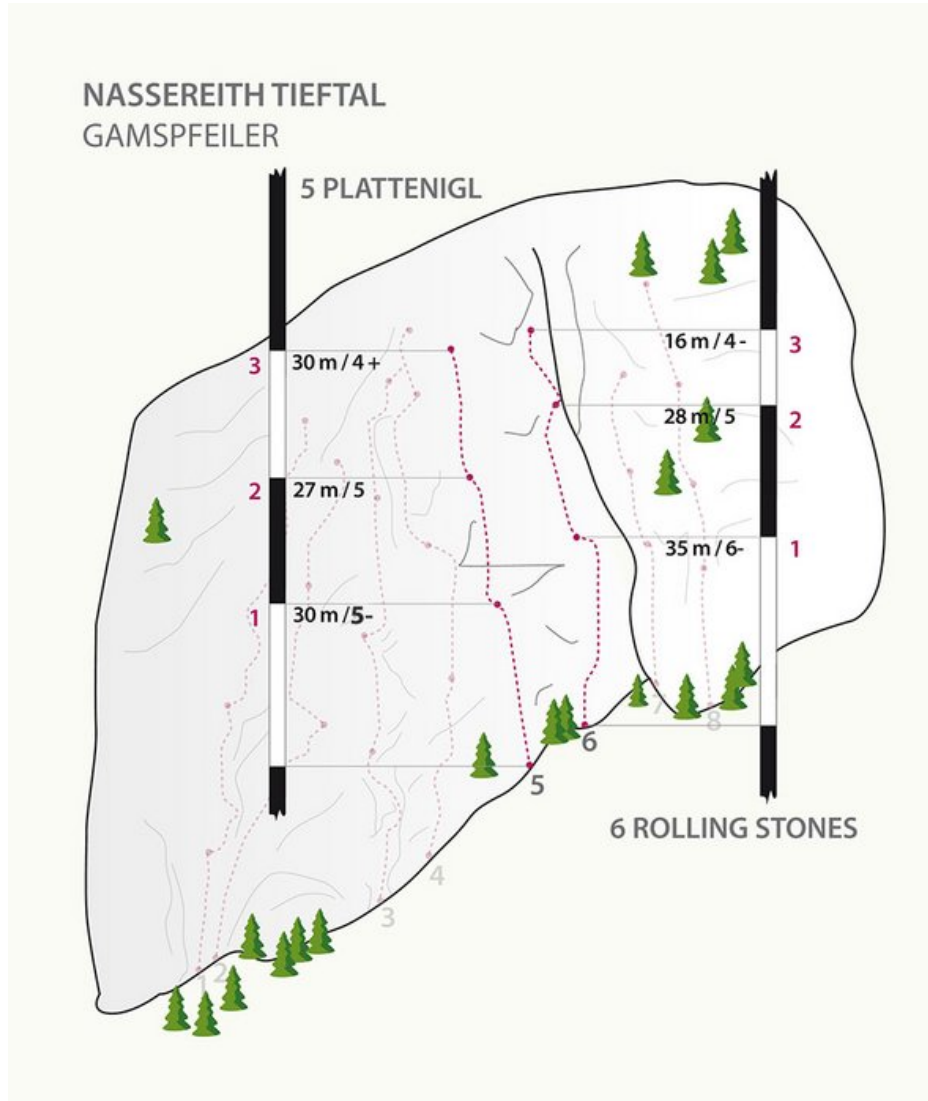

OUTDOORREGION IMST - NASSEREITH - TIEFTAL
SEKTOR GAMSPFEILER

VIA PLATTENIGL

| Seillänge | Länge | Grad |
|-----------|-------|------|
| 1 | 30m | 4a |
| 2 | 27m | 5a |
| 3 | 30m | 4b |

Climbers Paradise Tirol

Das größte Kletterportal Tirols bietet euch tausende Routen in 15 Regionen, gratis Topos in Druckqualität und aktuelle Infos rund ums Thema Klettern.

Eine solche Vielfalt an verschiedensten Klettermöglichkeiten aller Schwierigkeitsgrade findet man selten auf so engem Raum. Zudem findet ihr Unterkunftsvorschläge für jede Geldtasche.