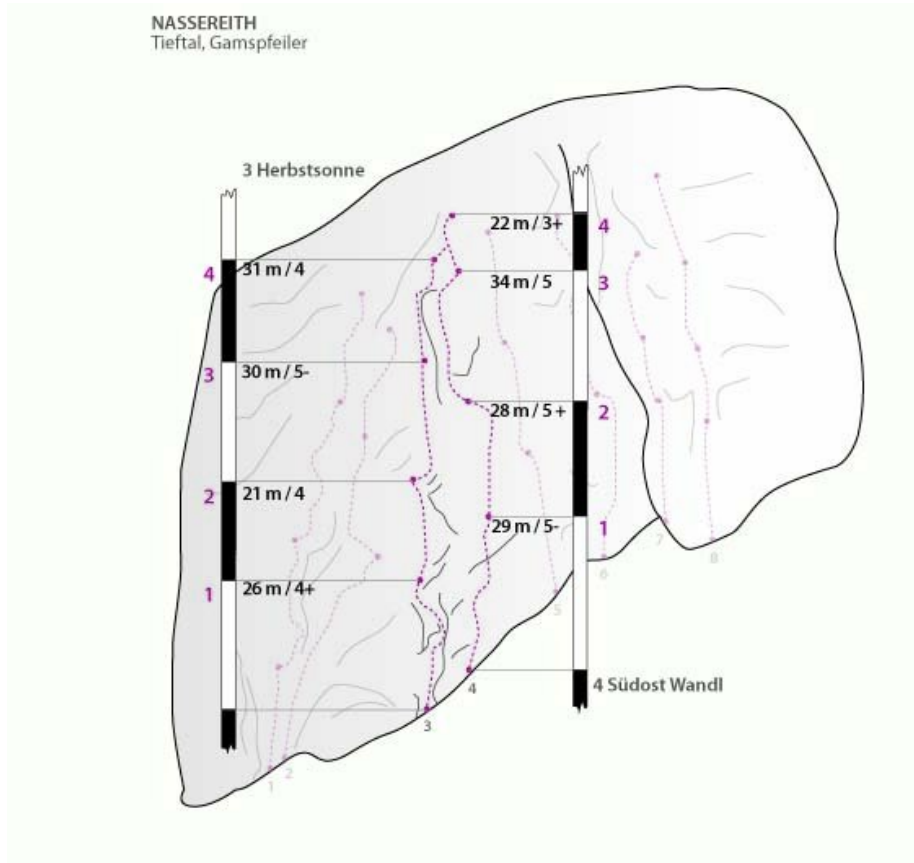

OUTDOORREGION IMST - NASSEREITH - TIEFTAL  
SEKTOR GAMSPFEILER

SÜDOST WANDL

Seillänge	Länge	Grad
1	29m	4c
2	28m	5a
3	34m	5a
4	22m	3b

Climbers Paradise Tirol

Das größte Kletterportal Tirols bietet euch tausende Routen in 15 Regionen, gratis Topos in Druckqualität und aktuelle Infos rund ums Thema Klettern.

Eine solche Vielfalt an verschiedensten Klettermöglichkeiten aller Schwierigkeitsgrade findet man selten auf so engem Raum. Zudem findet ihr Unterkunftsvorschläge für jede Geldtasche.

© Climbers Paradise 2022