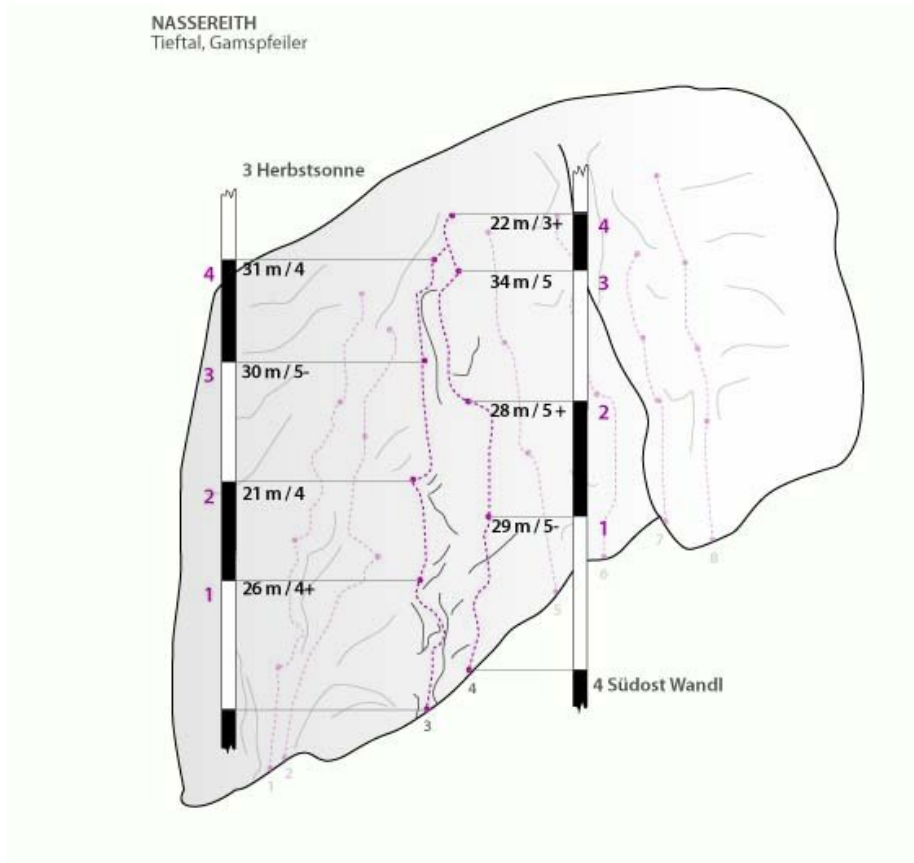

## OUTDOORREGION IMST - NASSEREITH - TIEFTAL SEKTOR GAMSPFEILER

### SÜDOST WANDL

Seillänge	Länge	Grad
1	29m	4c
2	28m	5a
3	34m	5a
4	22m	3b

#### Climbers Paradise Tirol

Das größte Kletterportal Tirols bietet euch tausende Routen in 14 Regionen, gratis Topos in Druckqualität und aktuelle Infos rund ums Thema Klettern.

Eine solche Vielfalt an verschiedensten Klettermöglichkeiten aller Schwierigkeitsgrade findet man selten auf so engem Raum. Zudem findet ihr Unterkunftsvorschläge für jede Geldtasche.