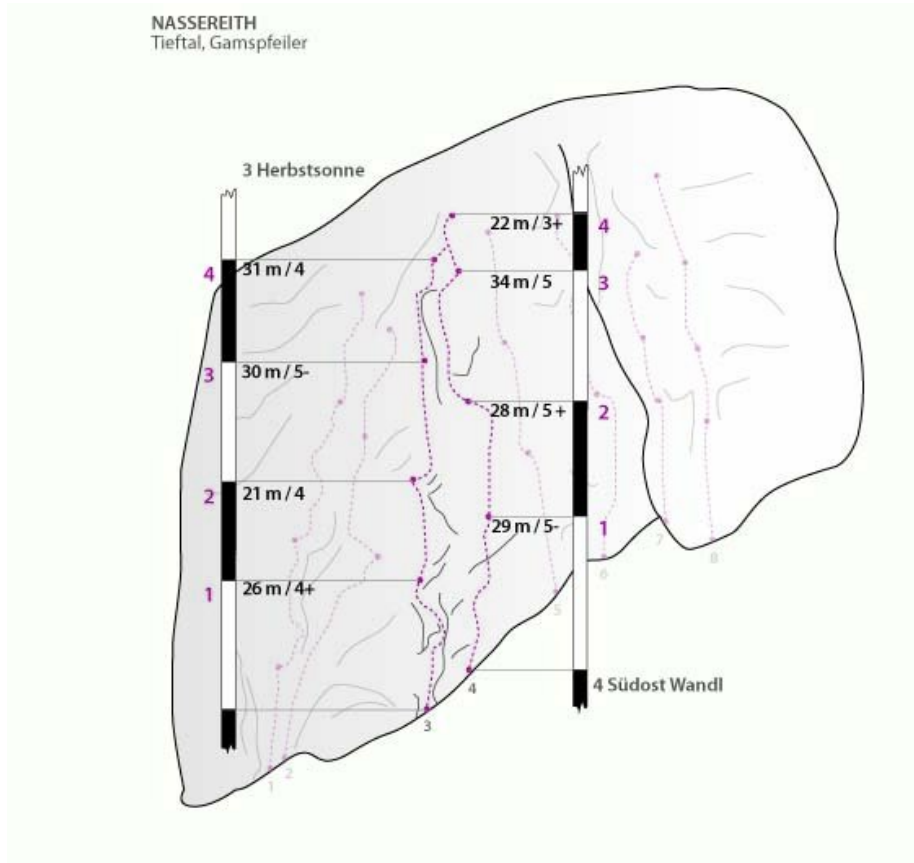

OUTDOORREGION IMST - NASSEREITH - TIEFTAL SEKTOR GAMSPFEILER

HERBSTSONNE

Seillänge	Länge	Grad
1	26m	4b
2	21m	4a
3	30m	4c
4	31m	4a

Climbers Paradise Tirol

Das größte Kletterportal Tirols bietet euch tausende Routen in 14 Regionen, gratis Topos in Druckqualität und aktuelle Infos rund ums Thema Klettern.

 LAND
TIROL

 regio

 LEADER

 Europäischer
Landwirtschaftsfonds für
die Entwicklung des
ländlichen Raums
Hier investiert Europa in
die ländlichen Gebiete

Die Topos auf der Webseite stehen kostenfrei zur Verfügung.

Ein Großteil der Foto-Topos wurden im Rahmen von einem Förderprojekt produziert.