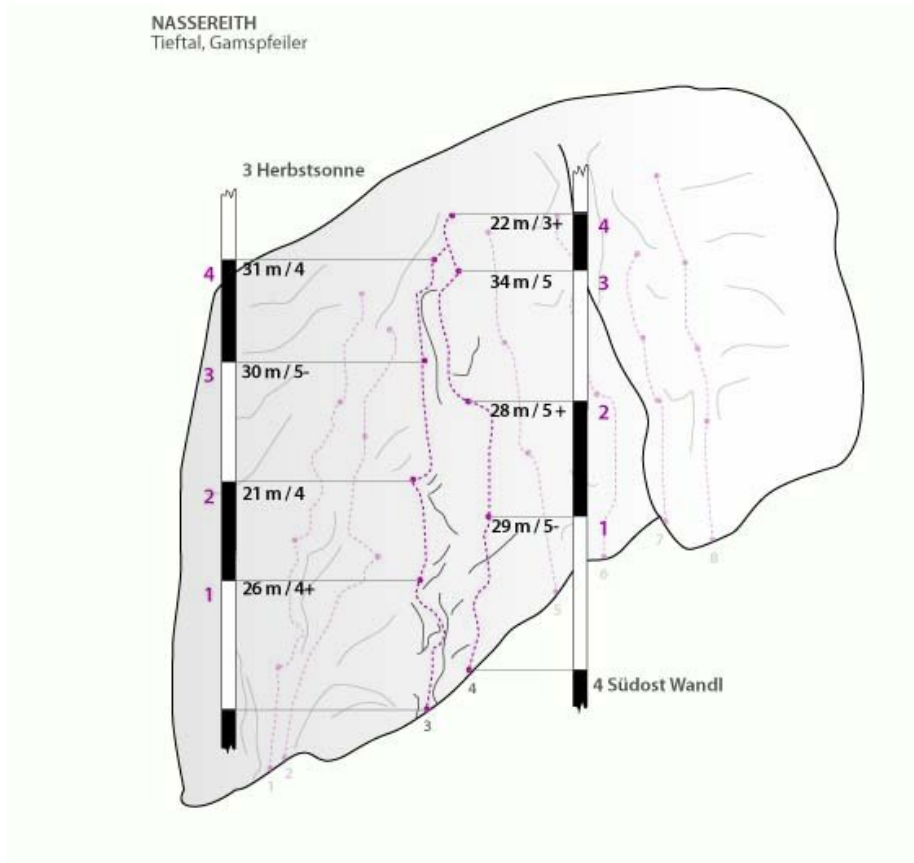

## OUTDOORREGION IMST - NASSEREITH - TIEFTAL SEKTOR GAMSPFEILER

### HERBSTSONNE

Seillänge	Länge	Grad
1	26m	4b
2	21m	4a
3	30m	4c
4	31m	4a

#### Climbers Paradise Tirol

Das größte Kletterportal Tirols bietet euch tausende Routen in 15 Regionen, gratis Topos in Druckqualität und aktuelle Infos rund ums Thema Klettern.

Eine solche Vielfalt an verschiedensten Klettermöglichkeiten aller Schwierigkeitsgrade findet man selten auf so engem Raum. Zudem findet ihr Unterkunfts-vorschläge für jede Geldtasche.