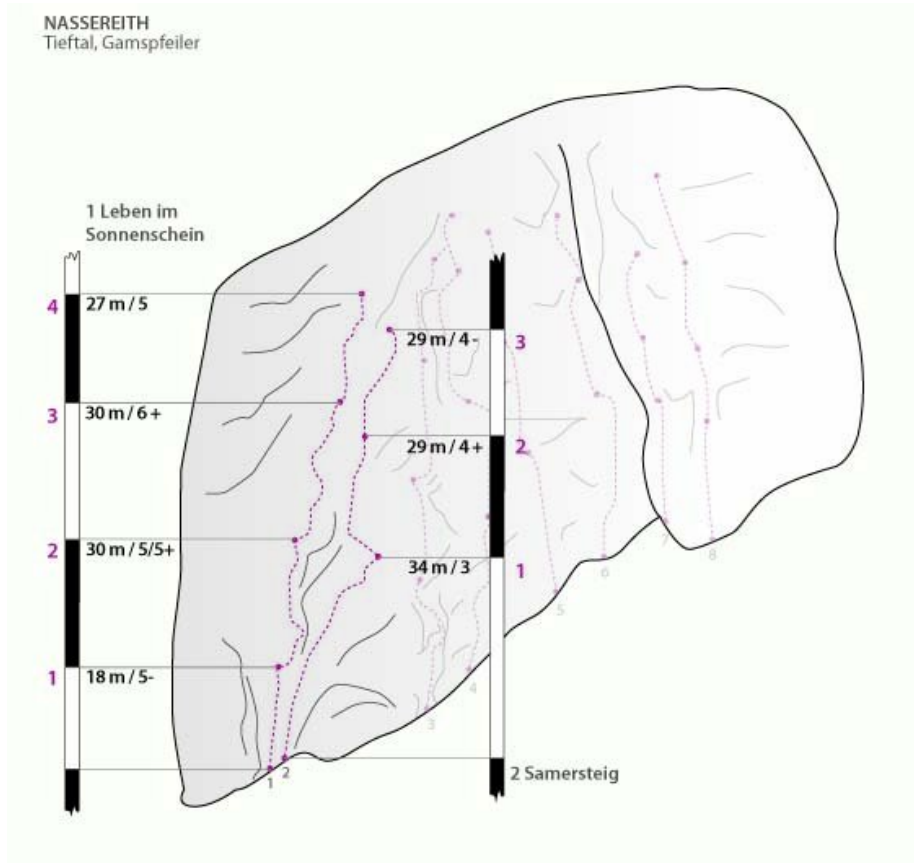

OUTDOORREGION IMST - NASSEREITH - TIEFTAL SEKTOR GAMSPFEILER

SAMERSTEIG

Climbers Paradise Tirol

Das größte Kletterportal Tirols bietet euch tausende Routen in 14 Regionen, gratis Topos in Druckqualität und aktuelle Infos rund ums Thema Klettern.

Eine solche Vielfalt an verschiedensten Klettermöglichkeiten aller Schwierigkeitsgrade findet man selten auf so engem Raum. Zudem findet ihr Unterkunftsvorschläge für jede Geldtasche.

© Climbers Paradise Tirol 2023