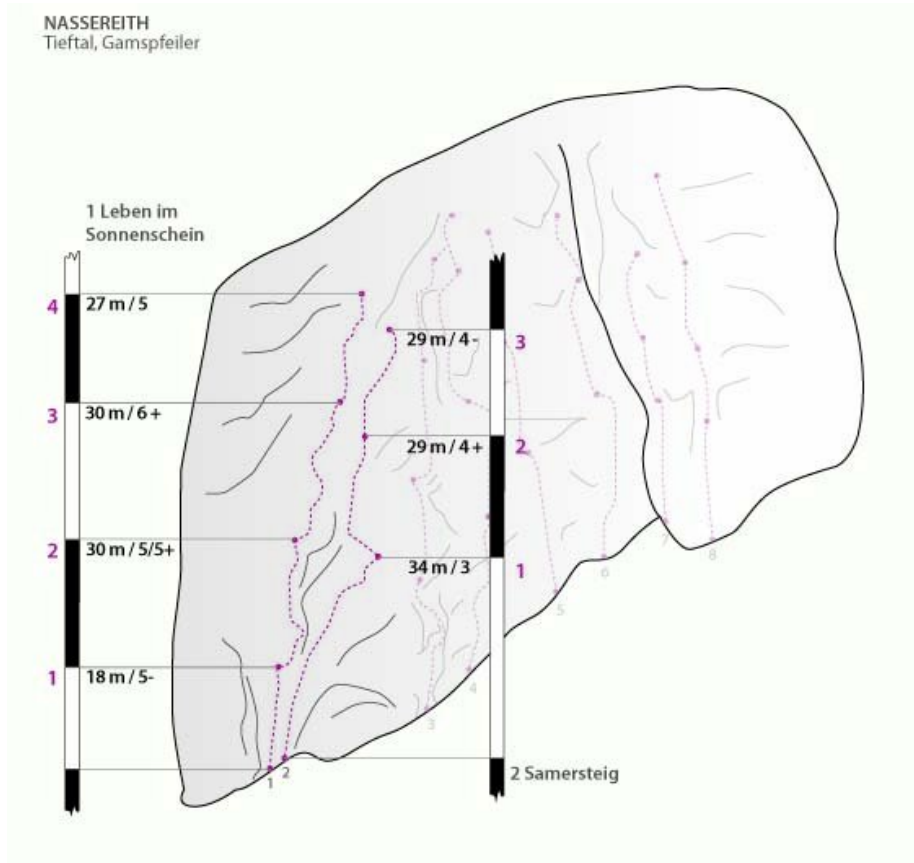

OUTDOORREGION IMST - NASSEREITH - TIEFTAL
SEKTOR GAMSPFEILER

SAMERSTEIG

Seillänge	Länge	Grad
1	34m	3a
2	29m	4b
3	29m	3c

Climbers Paradise Tirol

Das größte Kletterportal Tirols bietet euch tausende Routen in 15 Regionen, gratis Topos in Druckqualität und aktuelle Infos rund ums Thema Klettern.

Eine solche Vielfalt an verschiedensten Klettermöglichkeiten aller Schwierigkeitsgrade findet man selten auf so engem Raum. Zudem findet ihr Unterkunftsvorschläge für jede Geldtasche.

© Climbers Paradise 2022