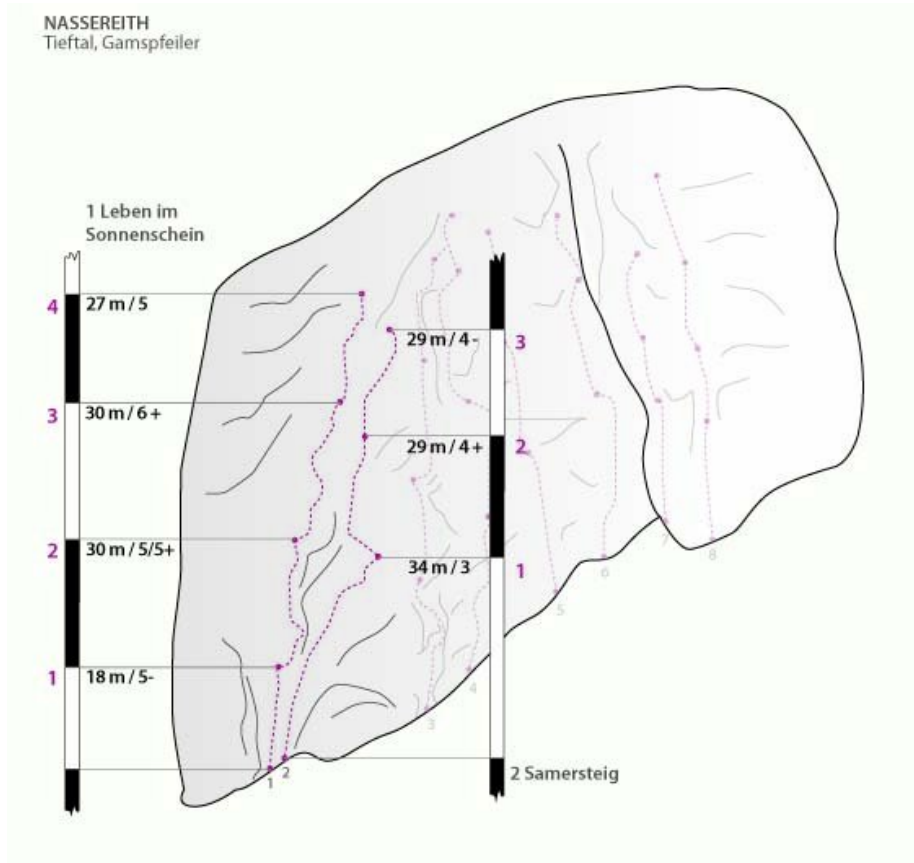

OUTDOORREGION IMST - NASSEREITH - TIEFTAL SEKTOR GAMSPFEILER

LEBEN IM SONNENSCHEN

Seillänge	Länge	Grad
1	18m	4c
2	30m	5a
3	30m	5c
4	27m	5a

GEHZEIT ZUSTIEG

15 min

Climbers Paradise Tirol

Das größte Kletterportal Tirols bietet euch tausende Routen in 14 Regionen, gratis Topos in Druckqualität und aktuelle Infos rund ums Thema Klettern.

Eine solche Vielfalt an verschiedensten Klettermöglichkeiten aller Schwierigkeitsgrade findet man selten auf so engem Raum. Zudem findet ihr Unterkunftsvorschläge für jede Geldtasche.

© Climbers Paradise Tirol 2023