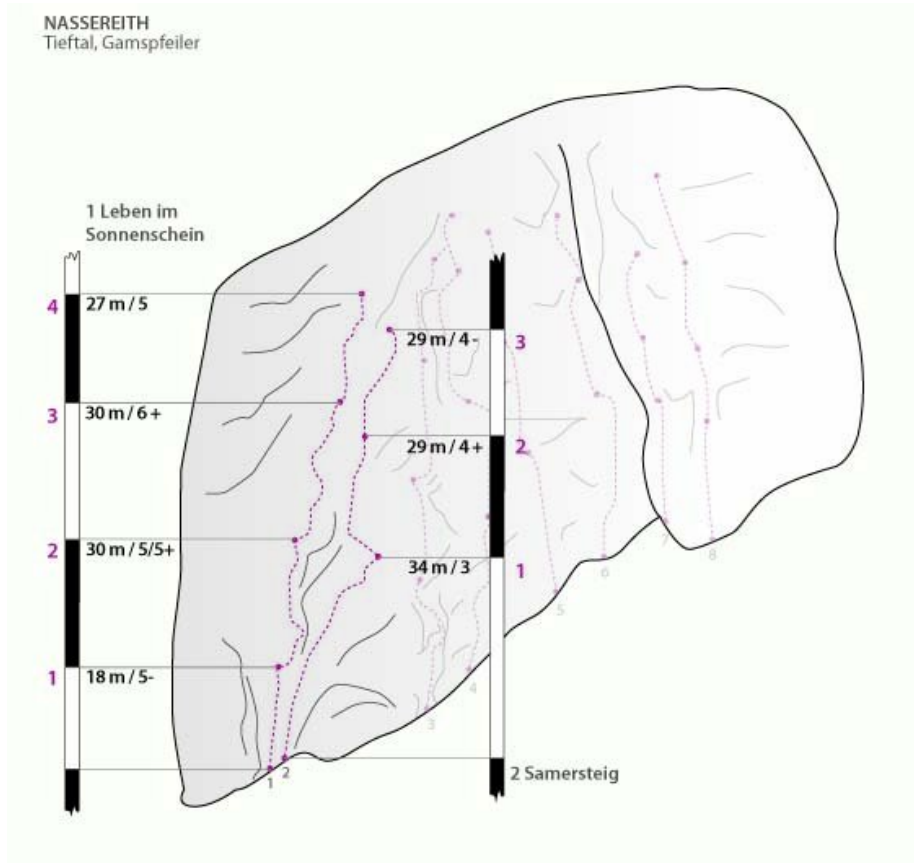

## OUTDOORREGION IMST - NASSEREITH - TIEFTAL SEKTOR GAMSPFEILER

### LEBEN IM SONNENSCHEN

| Seillänge | Länge | Grad |
|-----------|-------|------|
| 1         | 18m   | 4c   |
| 2         | 30m   | 5a   |
| 3         | 30m   | 6a   |
| 4         | 27m   | 5a   |

#### Climbers Paradise Tirol

Das größte Kletterportal Tirols bietet euch tausende Routen in 15 Regionen, gratis Topos in Druckqualität und aktuelle Infos rund ums Thema Klettern.

Eine solche Vielfalt an verschiedensten Klettermöglichkeiten aller Schwierigkeitsgrade findet man selten auf so engem Raum. Zudem findet ihr Unterkunftsvorschläge für jede Geldtasche.