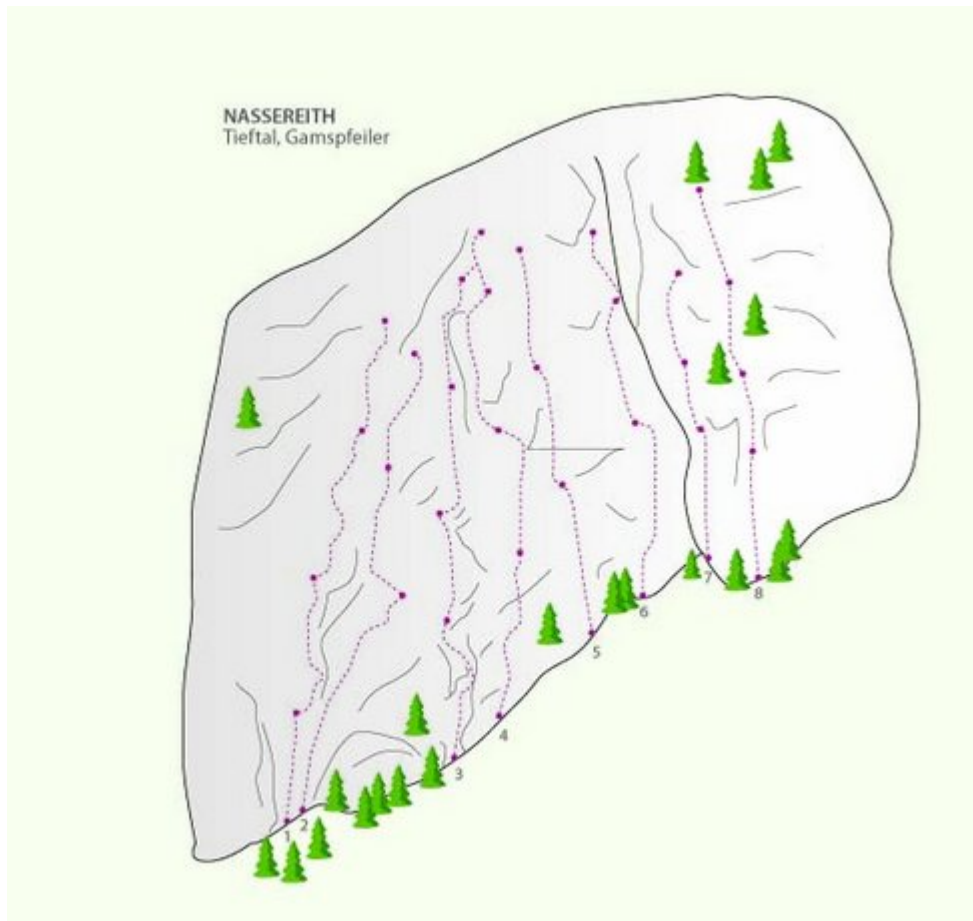

OUTDOORREGION IMST - NASSEREITH - TIEFTAL
SEKTOR GAMSPFEILER

Nr. **Name**

Grad

Länge

Leben im Sonnenschein	5-	105 m
Samersteig	3	92 m
Herbstsonne	4+	108 m
Südost Wandl	?	113 m
Via Plattenigl	?	87 m
Rolling Stones	?	79 m
Höhlen Traverse	?	65 m
Sonntagsspaziergang	?	99 m

Climbers Paradise Tirol

Das größte Kletterportal Tirols bietet euch tausende Routen in 15 Regionen, gratis Topos in Druckqualität und aktuelle Infos rund ums Thema Klettern.

Eine solche Vielfalt an verschiedensten Klettermöglichkeiten aller Schwierigkeitsgrade findet man selten auf so engem Raum. Zudem findet ihr Unterkunftsvorschläge für jede Geldtasche.