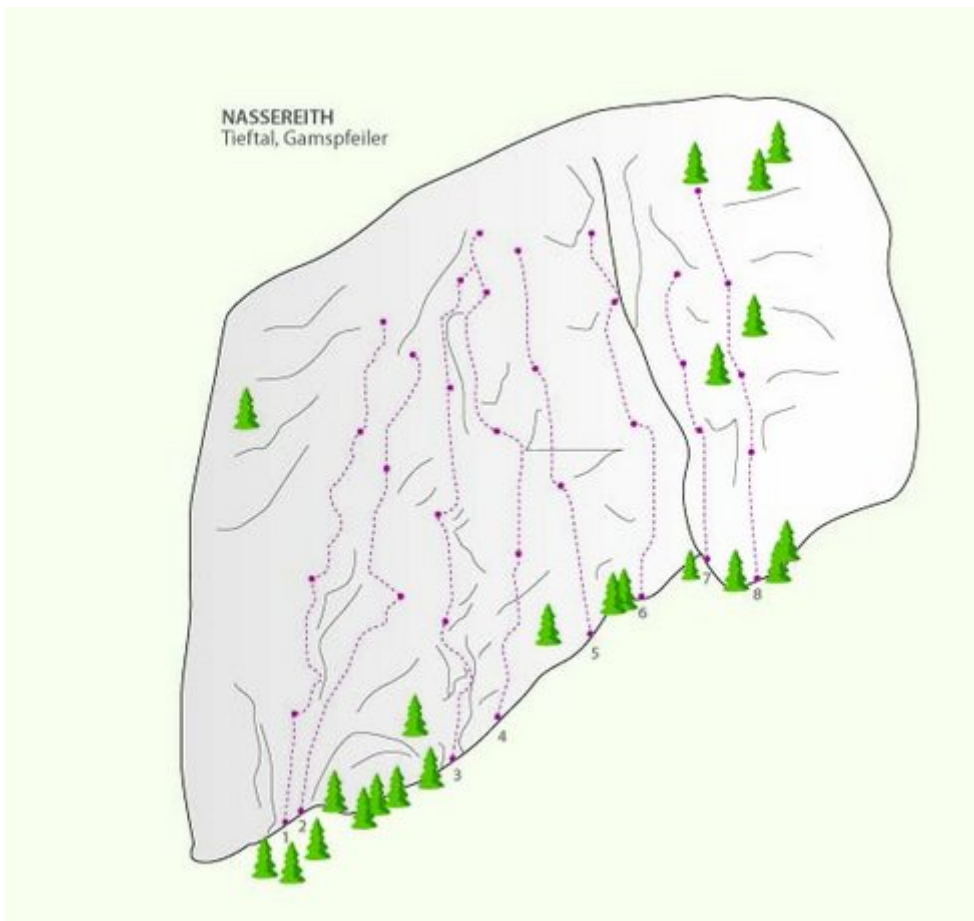

## OUTDOORREGION IMST - NASSEREITH - TIEFTAL SEKTOR GAMSPFEILER

Nr.	Name	Grad	Länge
	Leben im Sonnenschein	5c	105 m
	Samersteig	3	92 m
	Herbstsonne	4+	108 m
	Südost Wandl	?	113 m
	Via Plattenigl	?	87 m
	Rolling Stones	?	79 m
	Höhlen Traverse	?	65 m
	Sonntagsspaziergang	?	99 m

### Climbers Paradise Tirol

Das größte Kletterportal Tirols bietet euch tausende Routen in 14 Regionen, gratis Topos in Druckqualität und aktuelle Infos rund ums Thema Klettern.

Eine solche Vielfalt an verschiedensten Klettermöglichkeiten aller Schwierigkeitsgrade findet man selten auf so engem Raum. Zudem findet ihr Unterkunftsvorschläge für jede Geldtasche.

Europäischer  
Landwirtschaftsfonds für  
die Entwicklung des  
ländlichen Raums  
Hier investiert Europa in  
die ländlichen Gebiete

Die Topos auf der Webseite stehen kostenfrei zur Verfügung.

Ein Großteil der Foto-Topos wurden im Rahmen von einem Förderprojekt produziert.