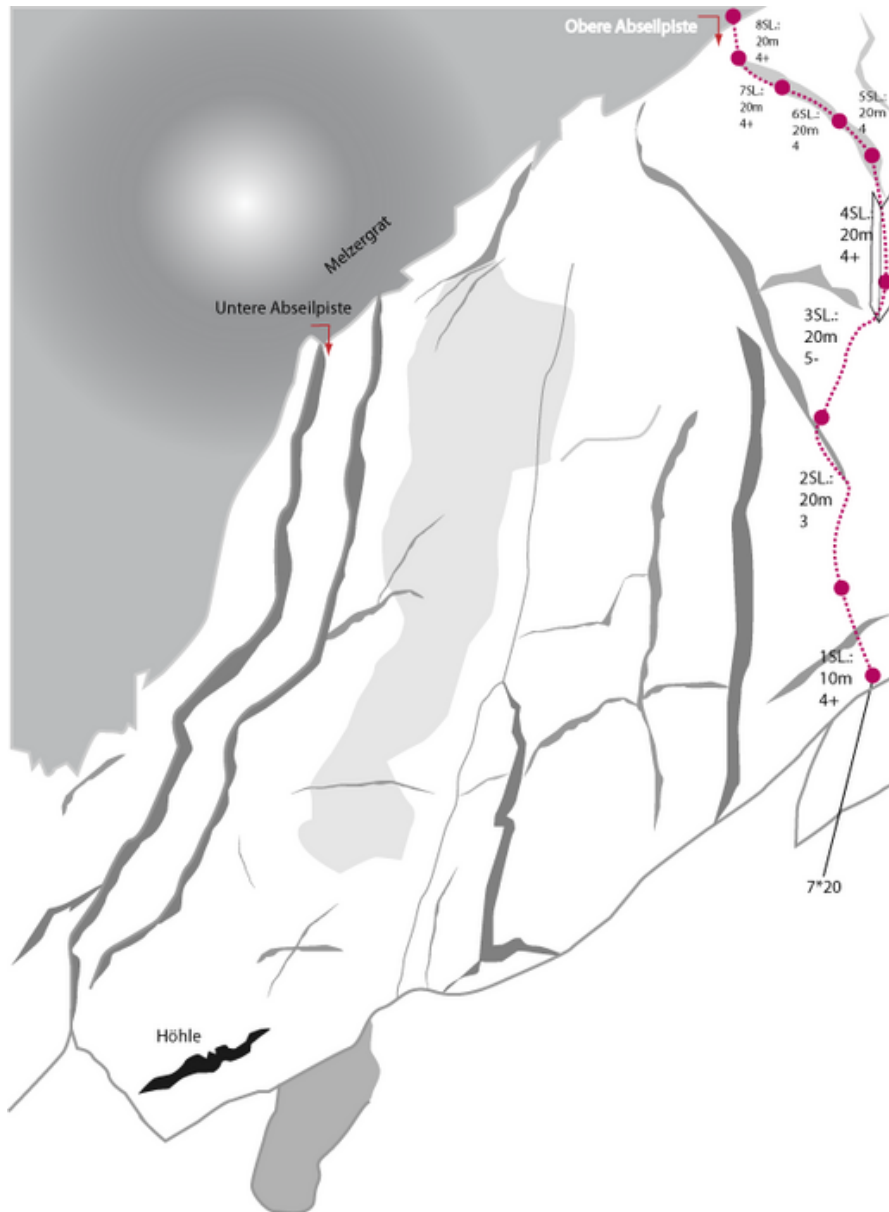

OUTDOORREGION IMST - MELZERPLATTE SEKTOR MELZERPLATTE

7 X 20

Seillänge	Länge	Grad
1	10m	4
2	20m	3
3	20m	5a
4	20m	4
5	20m	4
6	20m	4
7	20m	4
8	20m	4

Climbers Paradise Tirol

Das größte Kletterportal Tirols bietet euch tausende Routen in 15 Regionen, gratis Topos in Druckqualität und aktuelle Infos rund ums Thema Klettern.