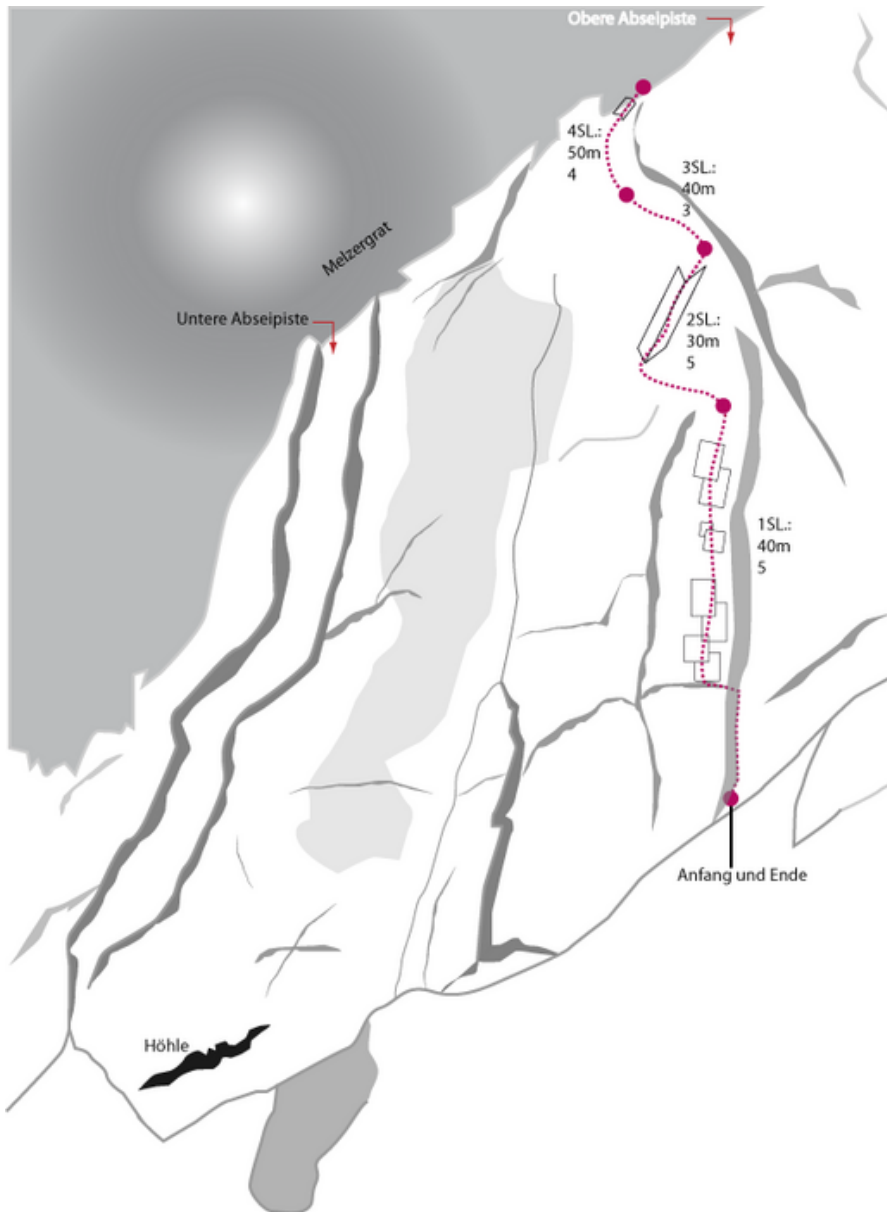

OUTDOORREGION IMST - MELZERPLATTE SEKTOR MELZERPLATTE

ANFANG UND ENDE

Seillänge	Länge	Grad
1	40m	5a
2	30m	5a
3	40m	3
4	50m	4

Climbers Paradise Tirol

Das größte Kletterportal Tirols bietet euch tausende Routen in 15 Regionen, gratis Topos in Druckqualität und aktuelle Infos rund ums Thema Klettern.