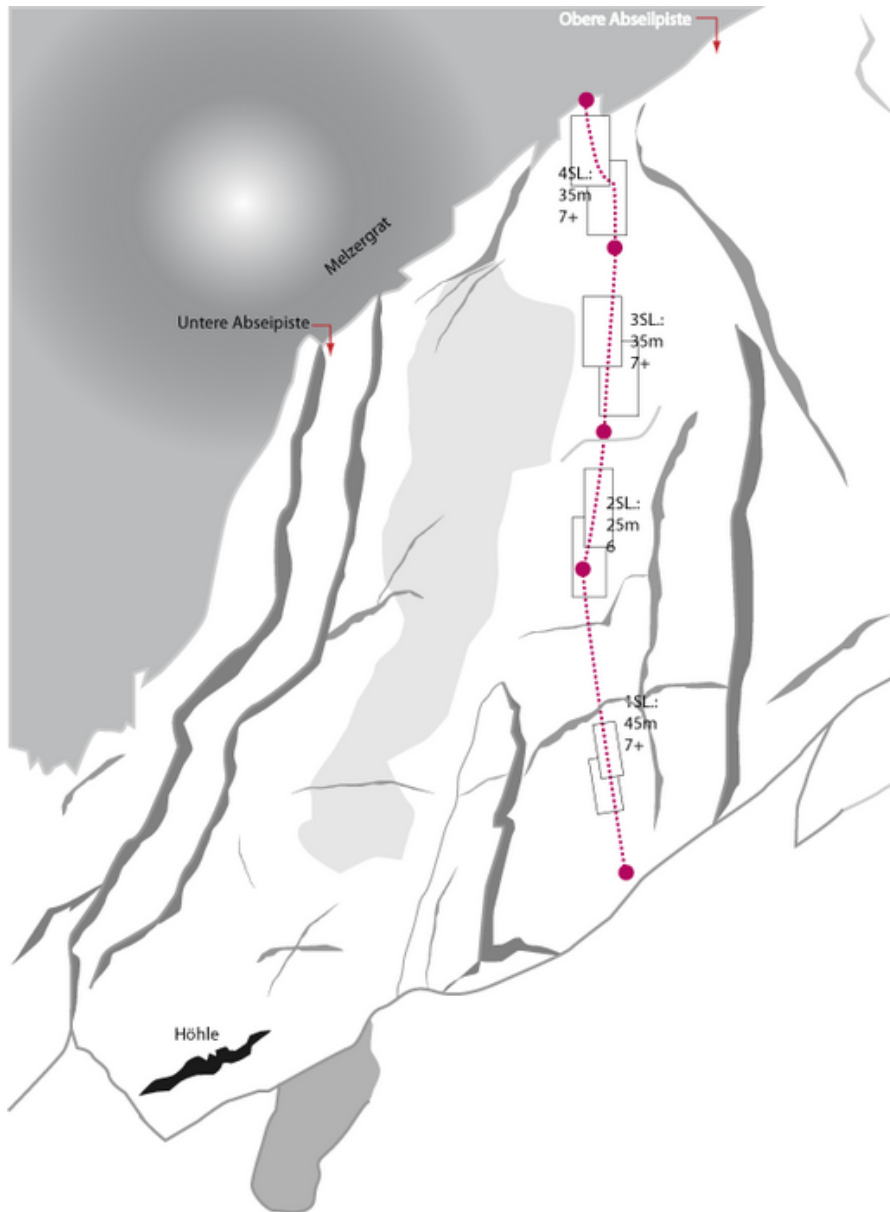

OUTDOORREGION IMST - MELZERPLATTE
SEKTOR MELZERPLATTE

FANDANGO

Seillänge	Länge	Grad
1	45m	6c
2	25m	5c
3	35m	6c
4	35m	6c

Climbers Paradise Tirol

Das größte Kletterportal Tirols bietet euch tausende Routen in 15 Regionen, gratis Topos in Druckqualität und aktuelle Infos rund ums Thema Klettern.