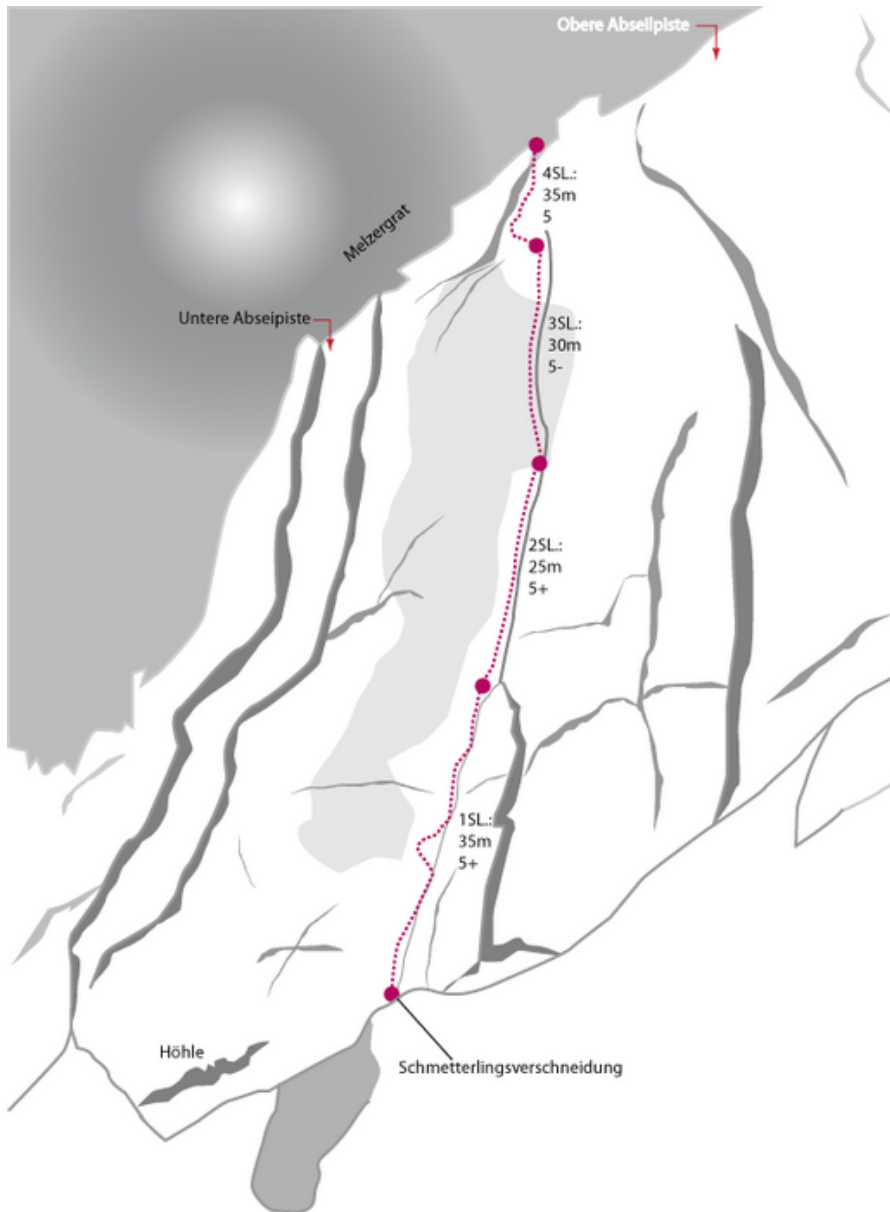

OUTDOORREGION IMST - MELZERPLATTE
SEKTOR MELZERPLATTE

SCHMETTERLINGSVERSCHNEIDUNG

Seillänge	Länge	Grad
1	35m	5a
2	25m	5a
3	30m	5a
4	15m	4
5	25m	5a

Climbers Paradise Tirol

Das größte Kletterportal Tirols bietet euch tausende Routen in 15 Regionen, gratis Topos in Druckqualität und aktuelle Infos rund ums Thema Klettern.