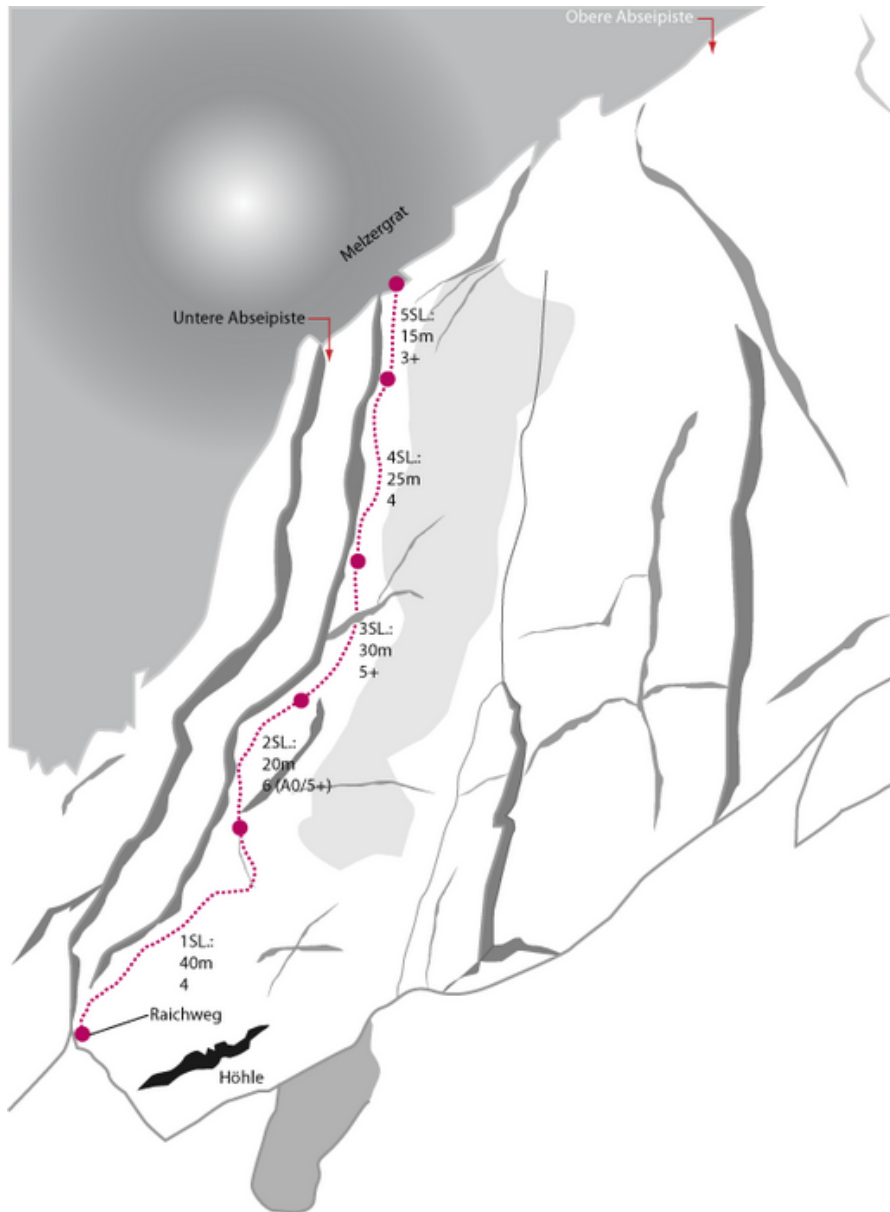

OUTDOORREGION IMST - MELZERPLATTE SEKTOR MELZERPLATTE

RAICHWEG

Seillänge	Länge	Grad
1	40m	4
2	25m	5c
3	30m	5a
4	35m	4
5	15m	3

Climbers Paradise Tirol

Das größte Kletterportal Tirols bietet euch tausende Routen in 15 Regionen, gratis Topos in Druckqualität und aktuelle Infos rund ums Thema Klettern.