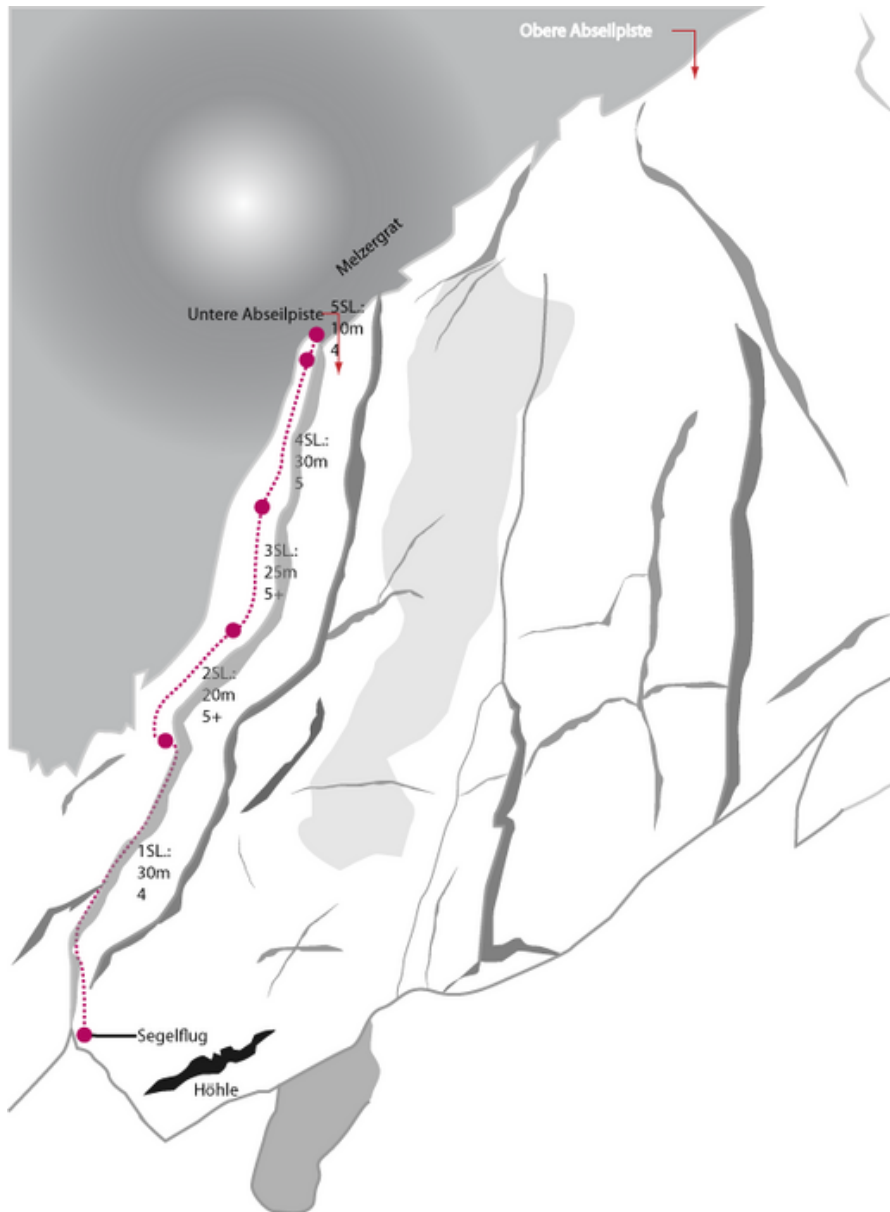

OUTDOORREGION IMST - MELZERPLATTE  
SEKTOR MELZERPLATTE

SEGELFLUG

Seillänge	Länge	Grad
1	30m	4
2	20m	5a
3	25m	5a
4	30m	5a
5	10m	5a

Climbers Paradise Tirol

Das größte Kletterportal Tirols bietet euch tausende Routen in 15 Regionen, gratis Topos in Druckqualität und aktuelle Infos rund ums Thema Klettern.