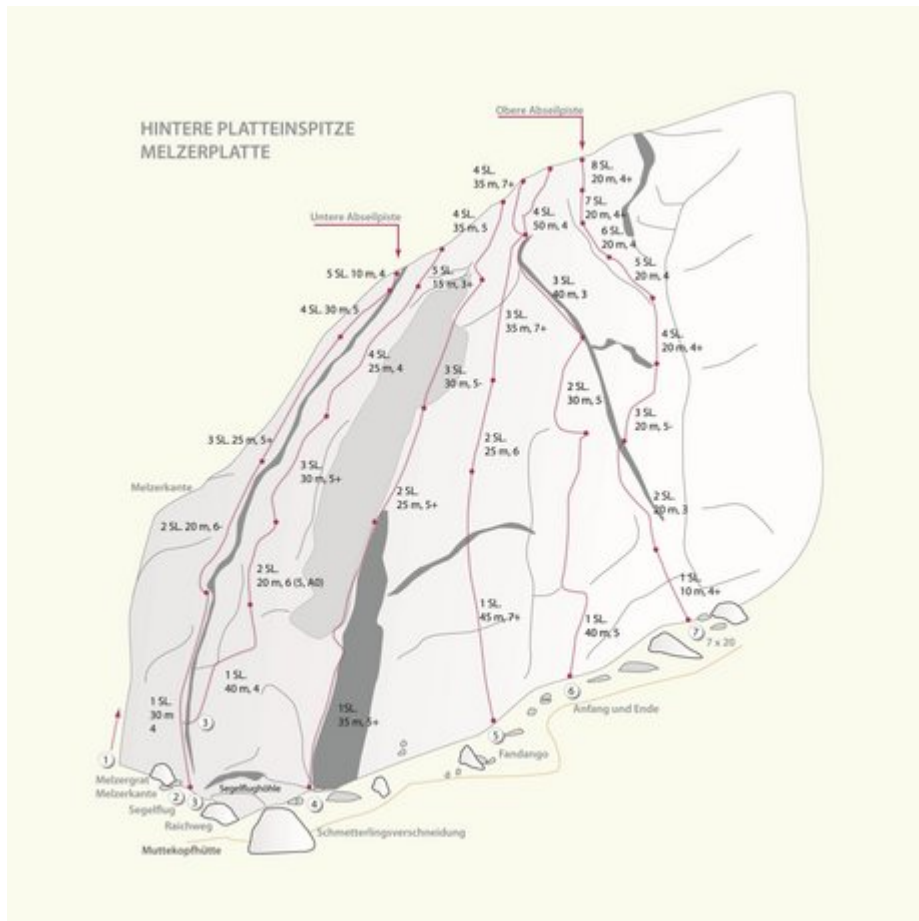

OUTDOORREGION IMST - MELZERPLATTE SEKTOR MELZERPLATTE

Nr. **Name**

Grad

Länge

Melzergrat/kante	?	956 m
Segelflug	?	115 m
Raichweg	?	145 m
Schmetterlingsverschneidung	?	130 m
Fandango	?	140 m
Anfang und Ende	?	160 m
7 x 20	?	150 m

Climbers Paradise Tirol

Das größte Kletterportal Tirols bietet euch tausende Routen in 15 Regionen, gratis Topos in Druckqualität und aktuelle Infos rund ums Thema Klettern.

Eine solche Vielfalt an verschiedensten Klettermöglichkeiten aller Schwierigkeitsgrade findet man selten auf so engem Raum. Zudem findet ihr Unterkunftsvorschläge für jede Geldtasche.