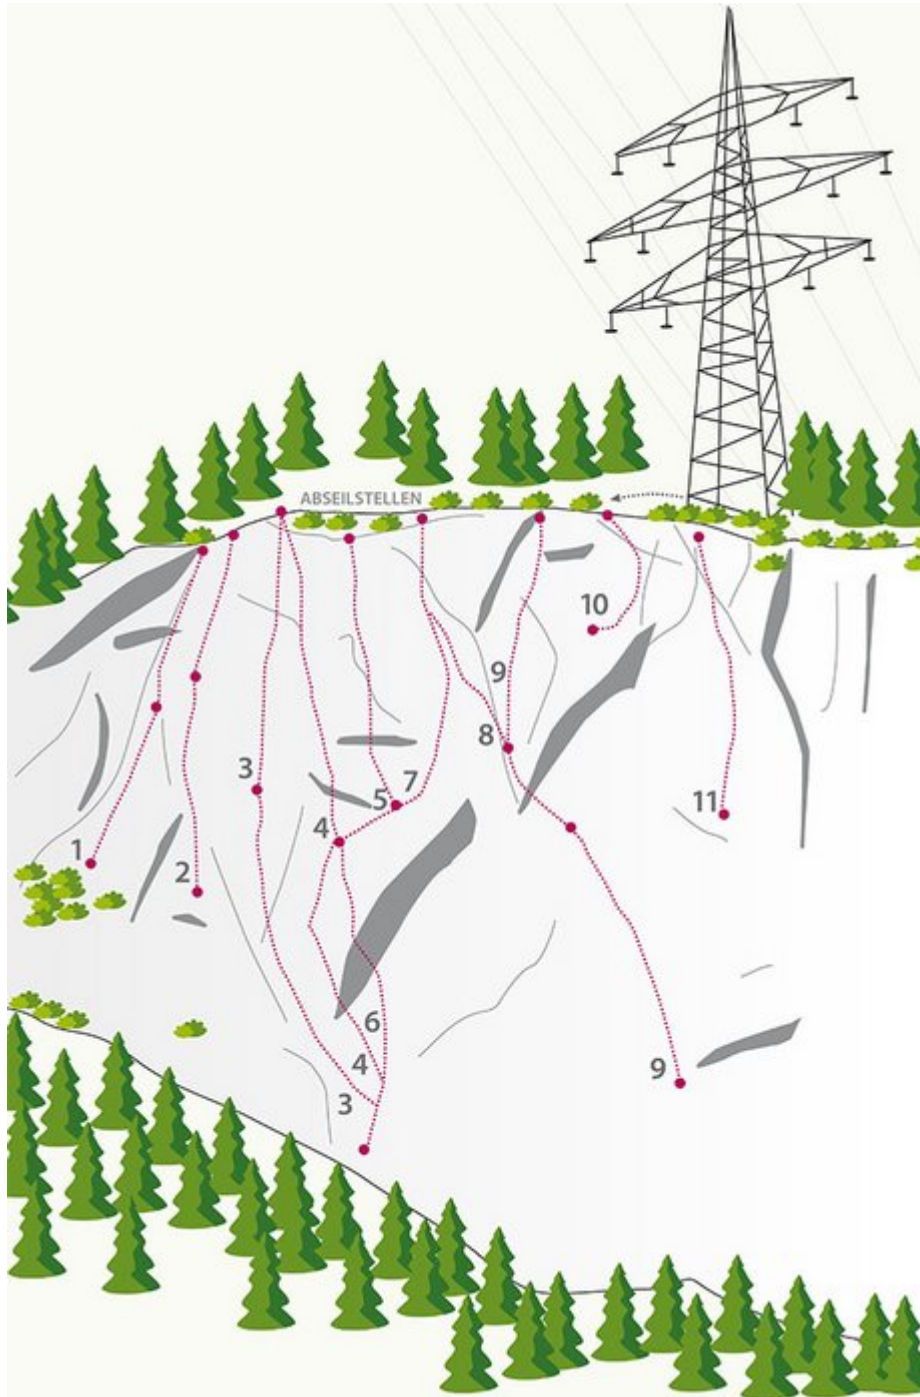

OUTDOORREGION IMST - KARRES / PETIT VERDON
SEKTOR KARRES / PETIT VERDON

WESTRISS 5C

BESCHREIBUNG

2SL

Climbers Paradise Tirol

Das größte Kletterportal Tirols bietet euch tausende Routen in 14 Regionen, gratis Topos in Druckqualität und aktuelle Infos rund ums Thema Klettern.