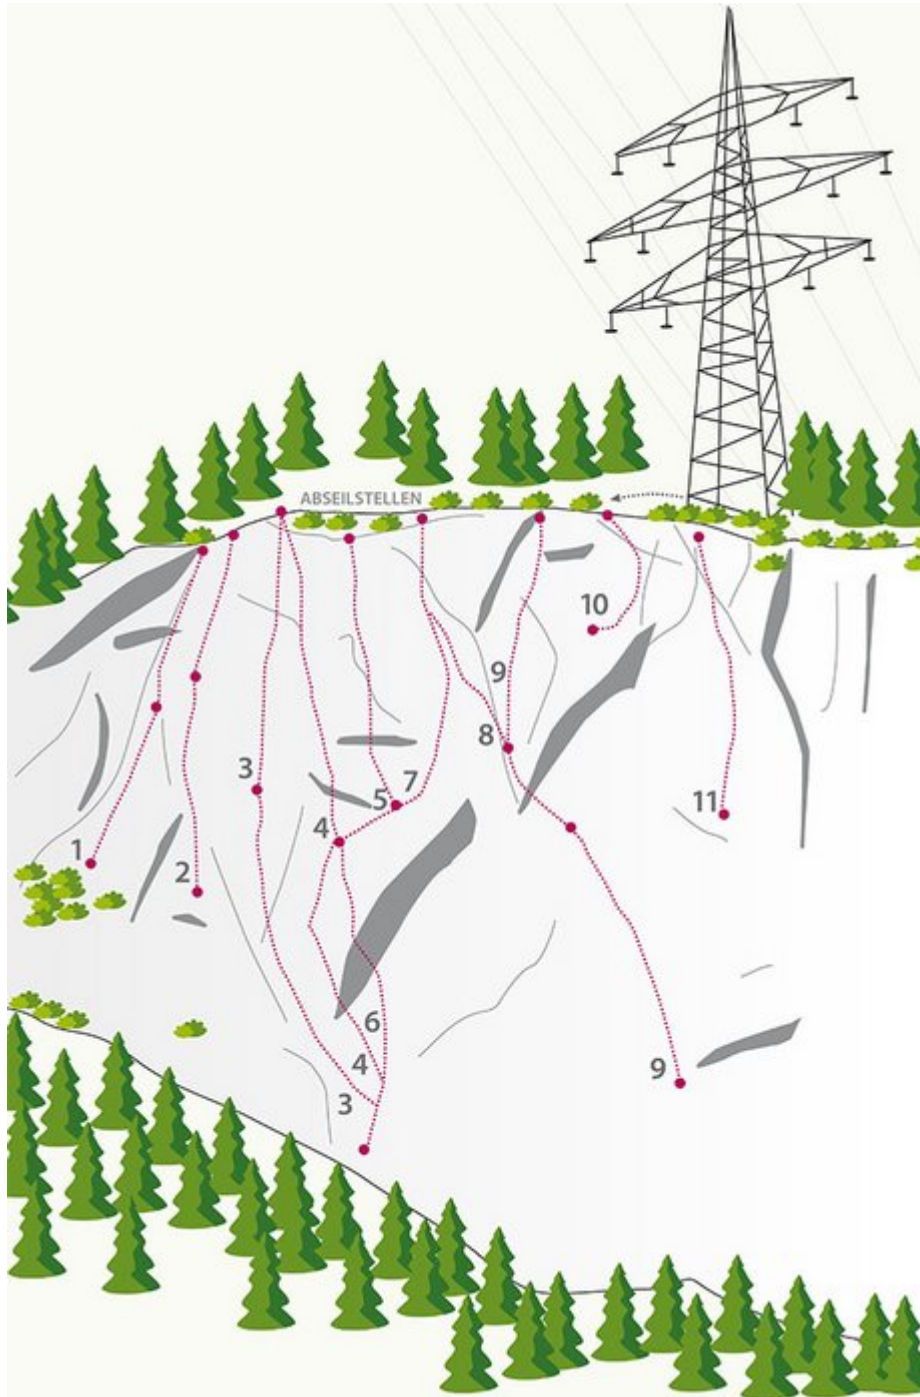

OUTDOORREGION IMST - KARRES / PETIT VERDON  
SEKTOR KARRES / PETIT VERDON

ATTENTION AU TRAIN 6C

---

---

Climbers Paradise Tirol

Das größte Kletterportal Tirols bietet euch tausende Routen in 14 Regionen, gratis Topos in Druckqualität und aktuelle Infos rund ums Thema Klettern.