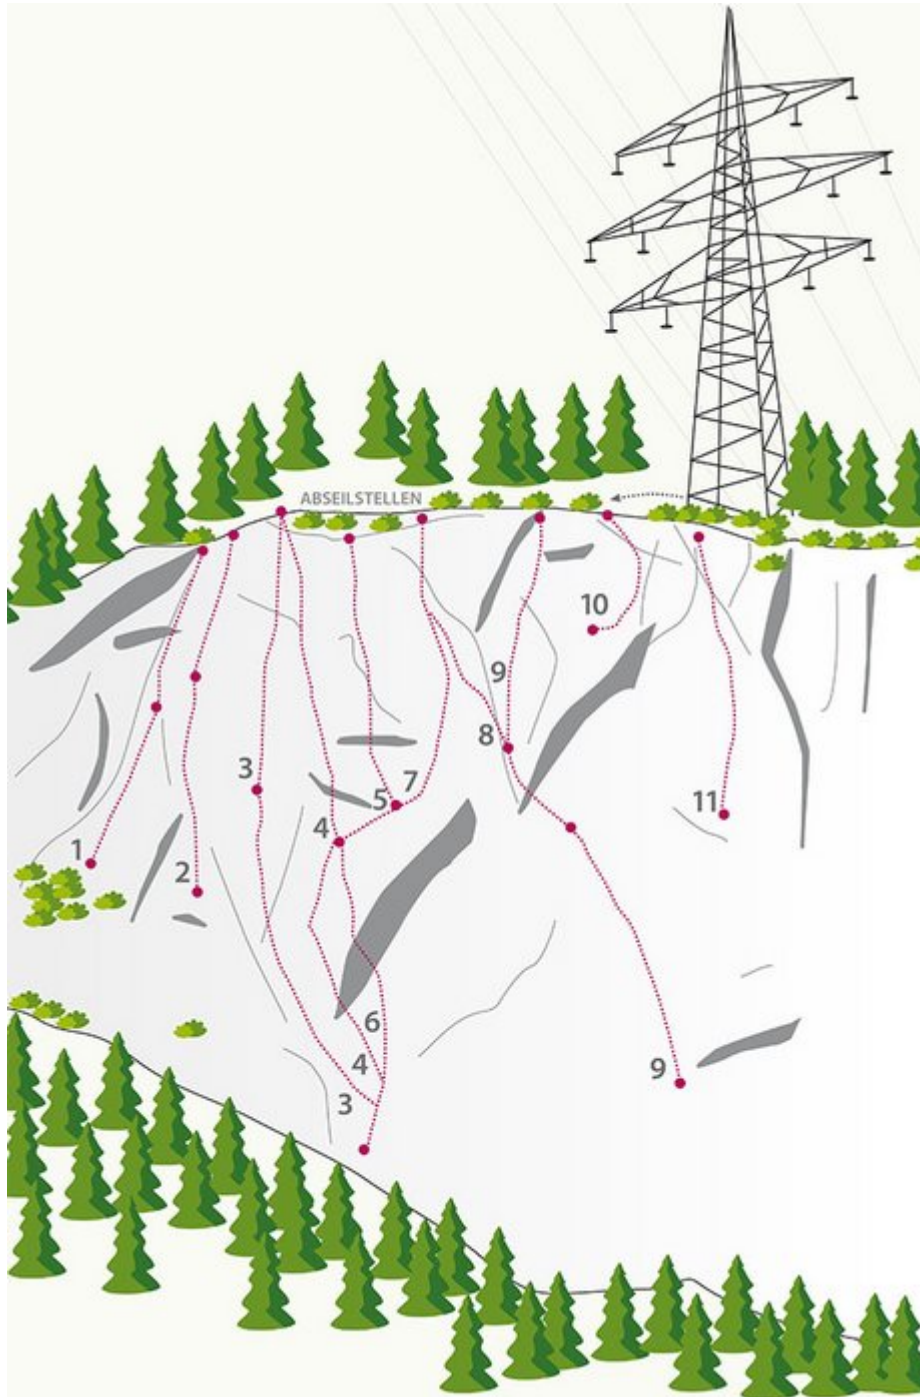

OUTDOORREGION IMST - KARRES / PETIT VERDON
SEKTOR KARRES / PETIT VERDON

FLASH 6C+

Climbers Paradise Tirol

Das größte Kletterportal Tirols bietet euch tausende Routen in 14 Regionen, gratis Topos in Druckqualität und aktuelle Infos rund ums Thema Klettern.