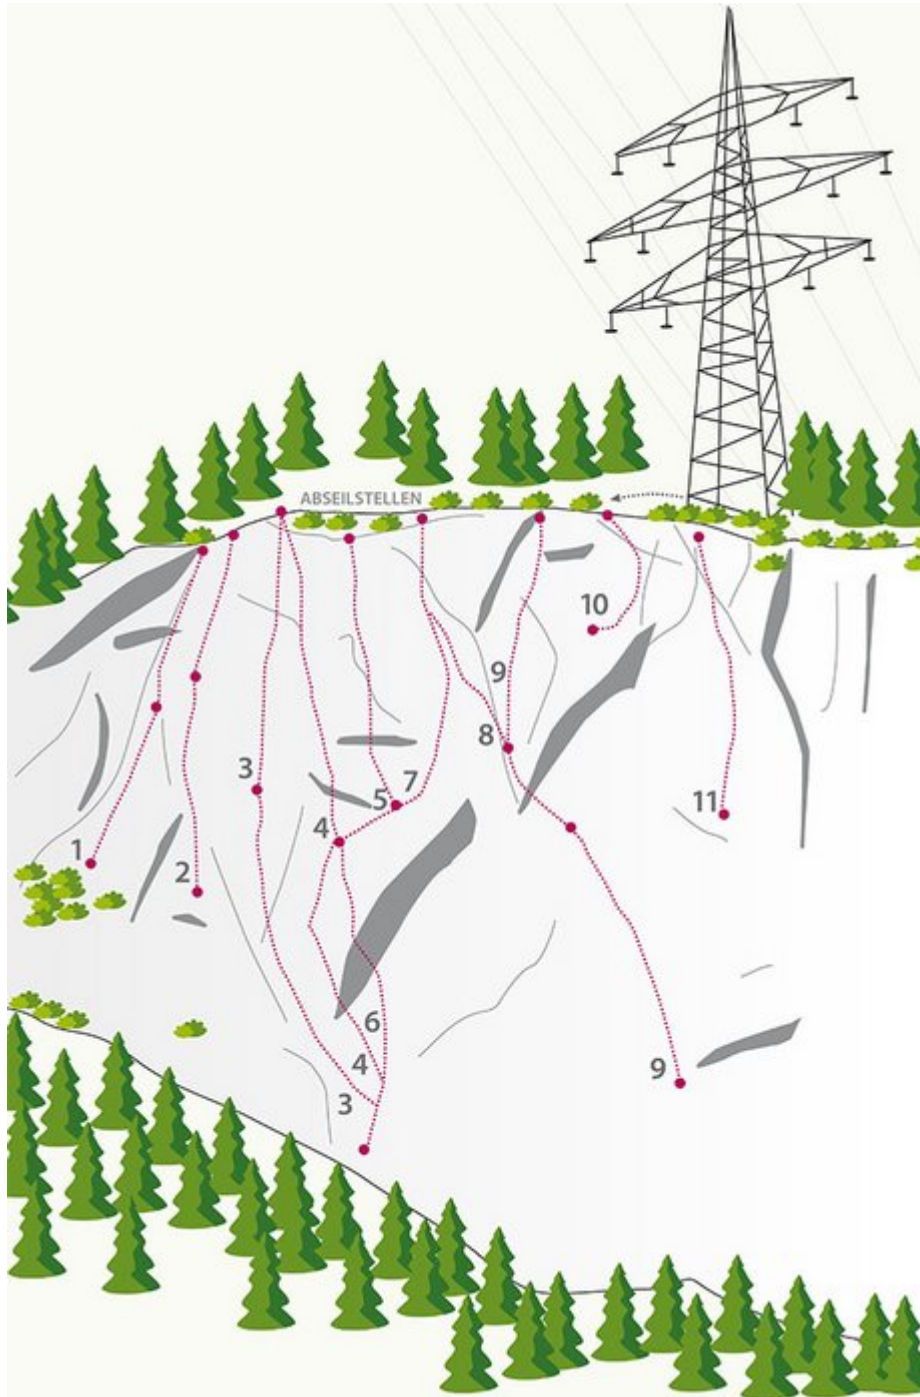

OUTDOORREGION IMST - KARRES / PETIT VERDON  
SEKTOR KARRES / PETIT VERDON

RENEGADE 6A

---

**BESCHREIBUNG**

3 Seillängen

---

## Climbers Paradise Tirol

Das größte Kletterportal Tirols bietet euch tausende Routen in 14 Regionen, gratis Topos in Druckqualität und aktuelle Infos rund ums Thema Klettern.

Eine solche Vielfalt an verschiedensten Klettermöglichkeiten aller Schwierigkeitsgrade findet man selten auf so engem Raum. Zudem findet ihr Unterkunftsvorschläge für jede Geldtasche.