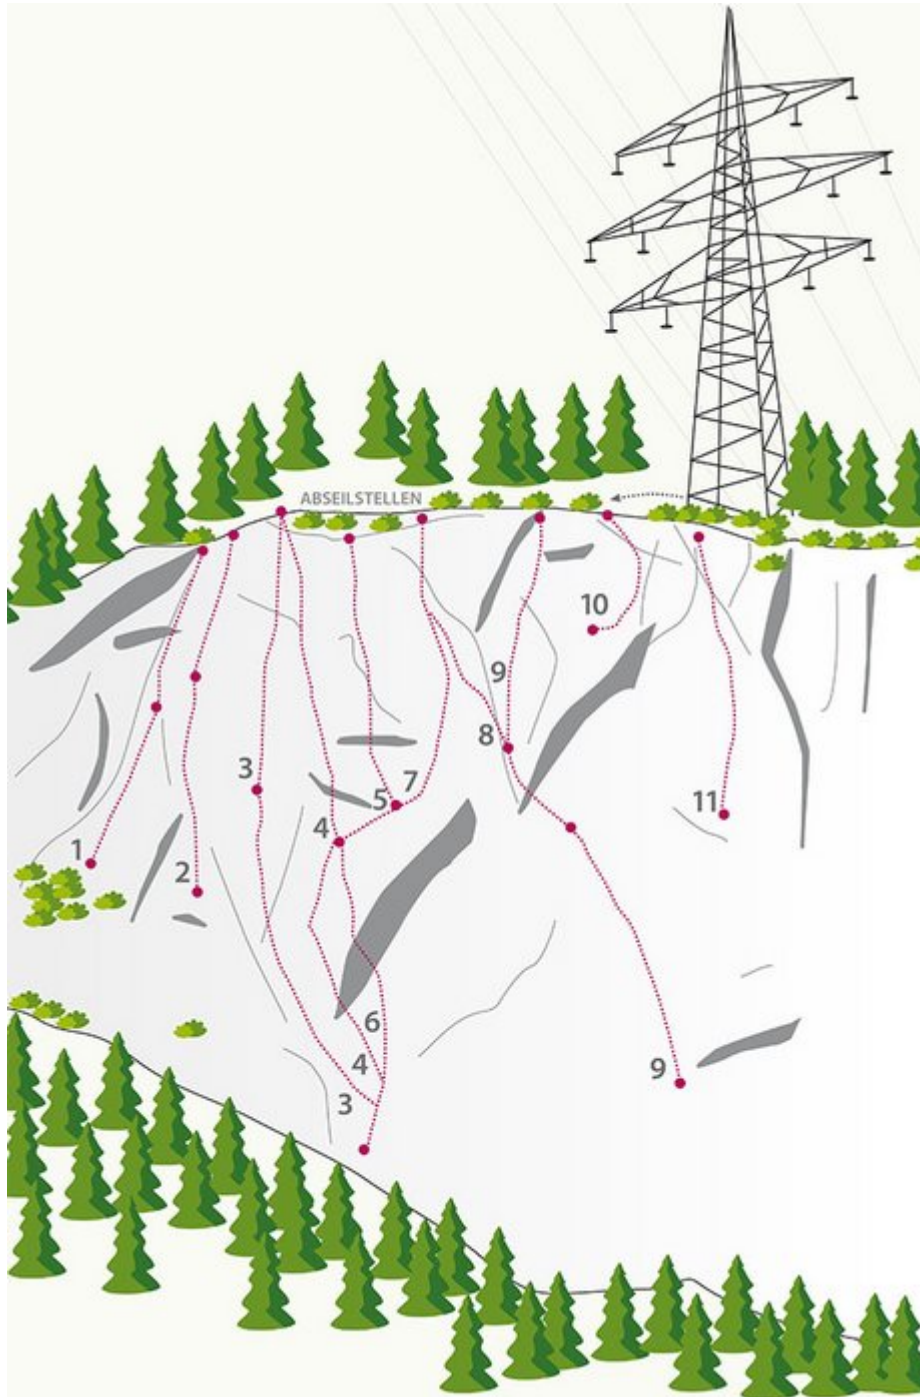

OUTDOORREGION IMST - KARRES / PETIT VERDON
SEKTOR KARRES / PETIT VERDON

6 - CAT 5B

Climbers Paradise Tirol

Das größte Kletterportal Tirols bietet euch tausende Routen in 14 Regionen, gratis Topos in Druckqualität und aktuelle Infos rund ums Thema Klettern.