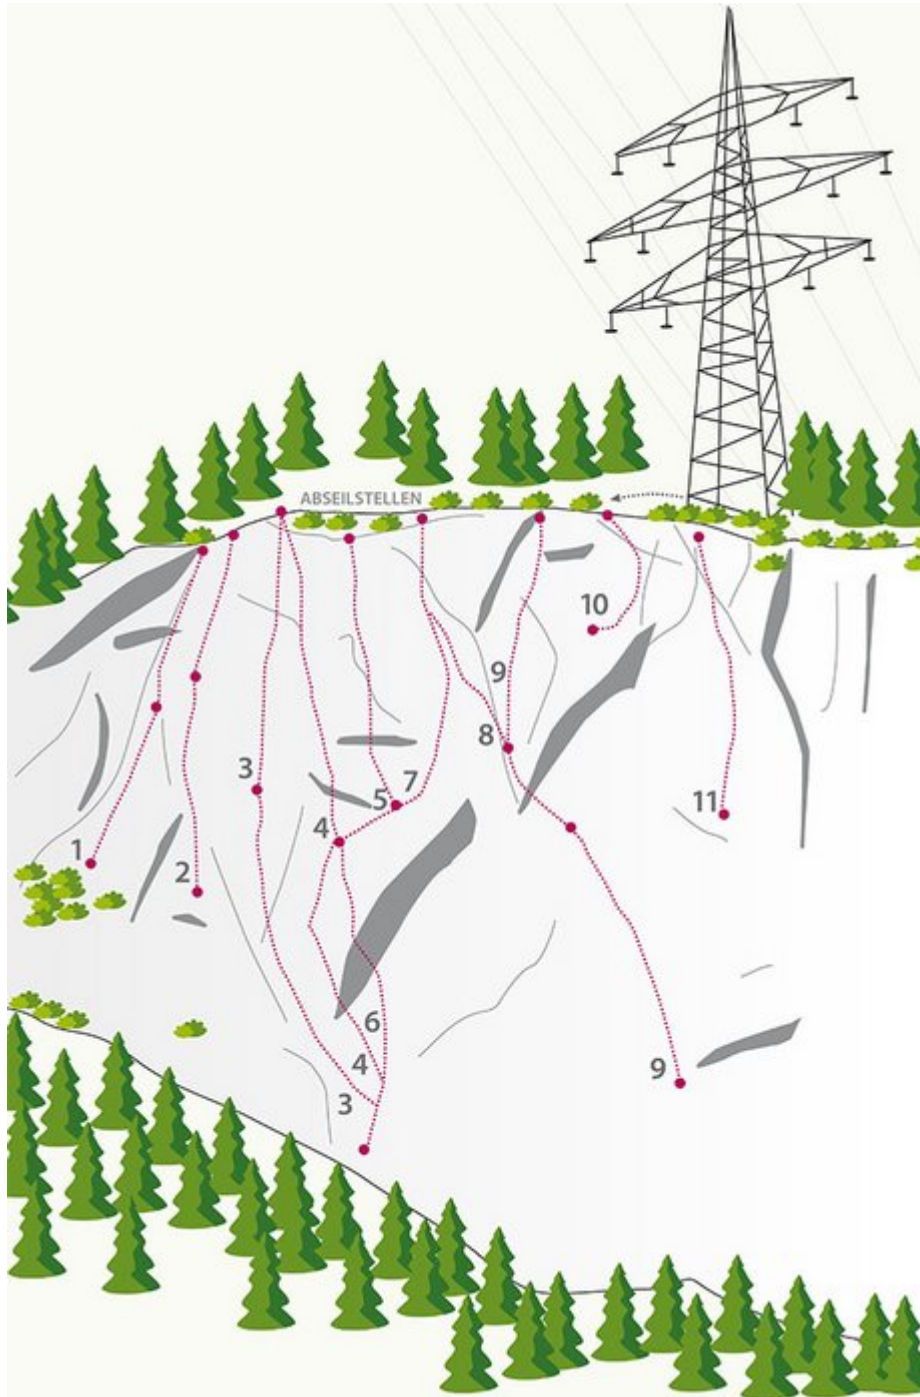

OUTDOORREGION IMST - KARRES / PETIT VERDON
SEKTOR KARRES / PETIT VERDON

OBEN OHNE 5B

Climbers Paradise Tirol

Das größte Kletterportal Tirols bietet euch tausende Routen in 14 Regionen, gratis Topos in Druckqualität und aktuelle Infos rund ums Thema Klettern.