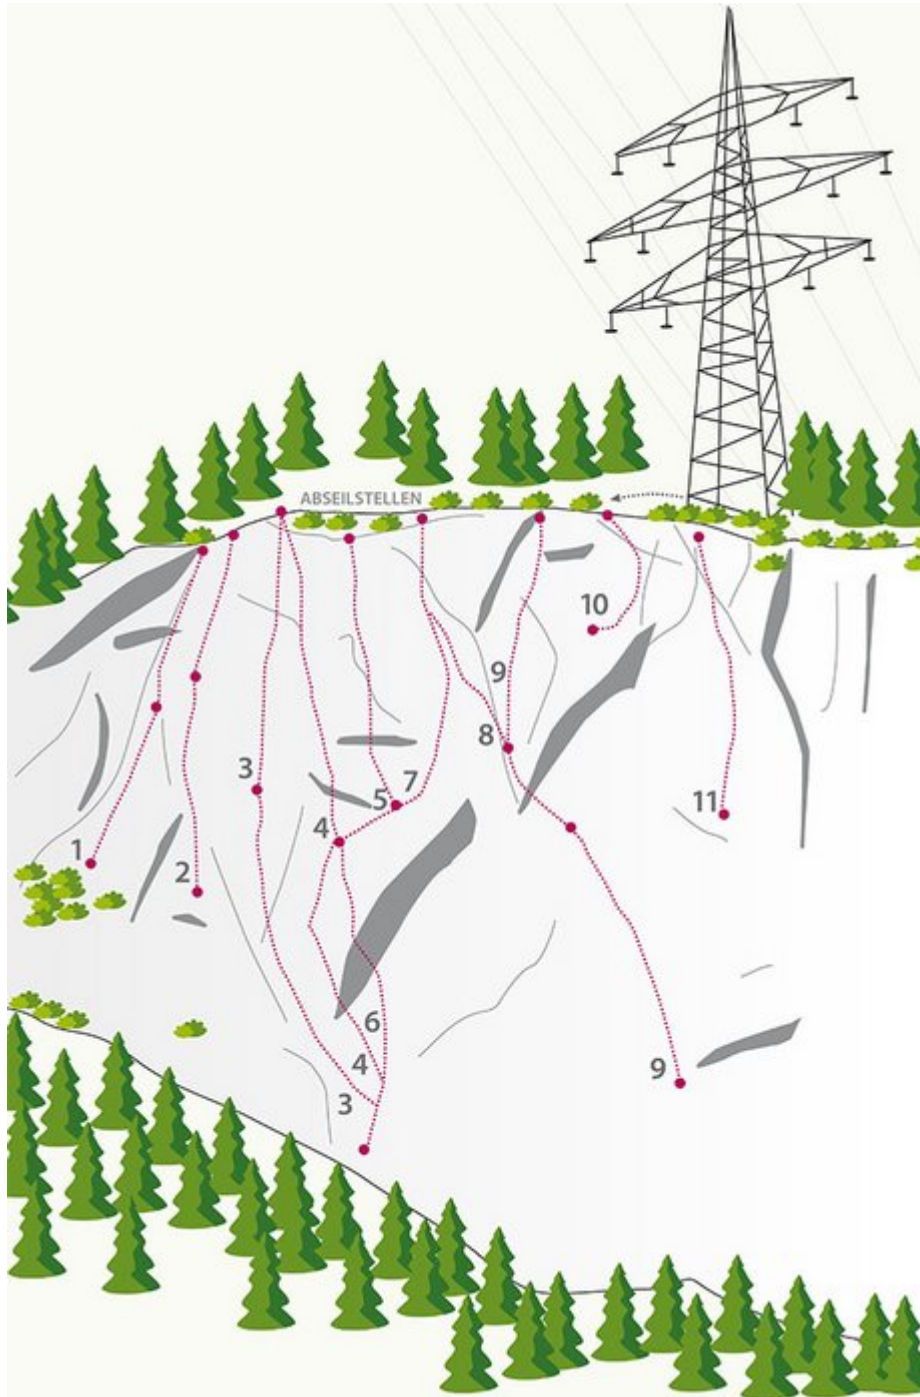

OUTDOORREGION IMST - KARRES / PETIT VERDON  
SEKTOR KARRES / PETIT VERDON

KASERMANDL 7A

Climbers Paradise Tirol

Das größte Kletterportal Tirols bietet euch tausende Routen in 14 Regionen, gratis Topos in Druckqualität und aktuelle Infos rund ums Thema Klettern.