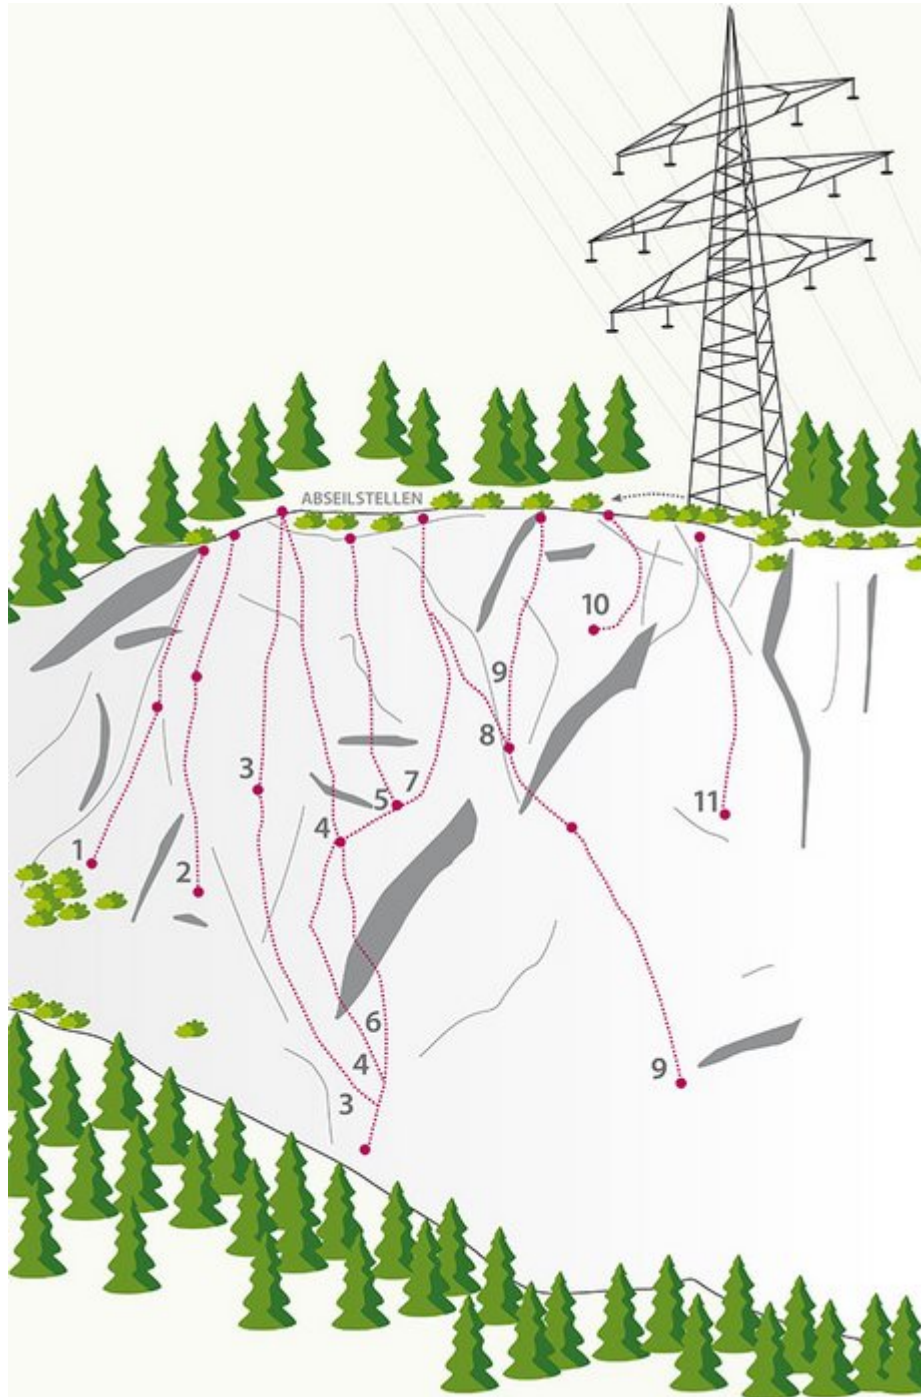

OUTDOORREGION IMST - KARRES / PETIT VERDON
SEKTOR KARRES / PETIT VERDON

C4 5B

Climbers Paradise Tirol

Das größte Kletterportal Tirols bietet euch tausende Routen in 14 Regionen, gratis Topos in Druckqualität und aktuelle Infos rund ums Thema Klettern.