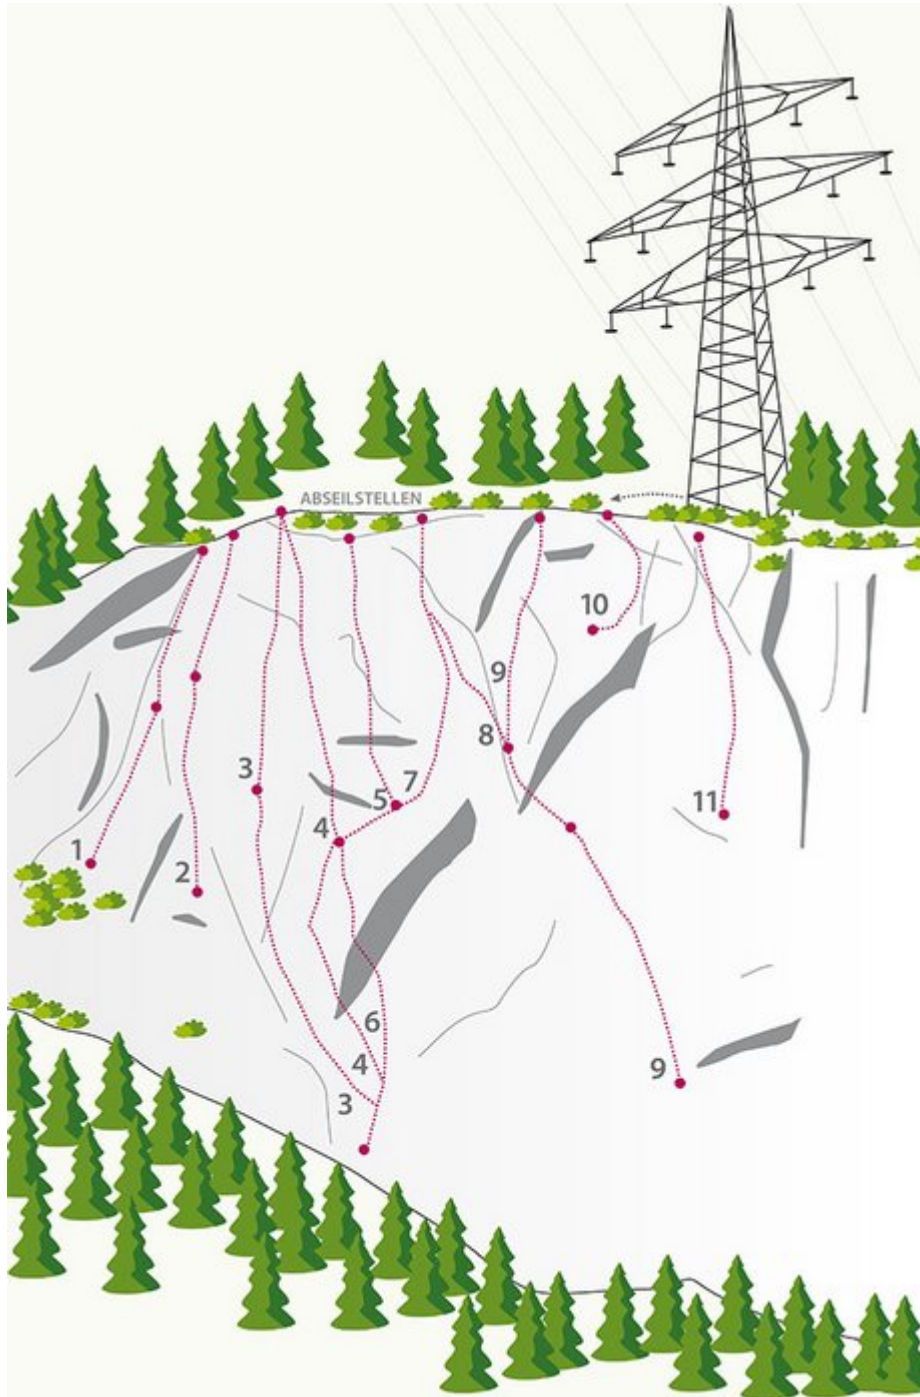

OUTDOORREGION IMST - KARRES / PETIT VERDON
SEKTOR KARRES / PETIT VERDON

CASABLANCA 6C+

BESCHREIBUNG

2 Seillängen

Climbers Paradise Tirol

Das größte Kletterportal Tirols bietet euch tausende Routen in 14 Regionen, gratis Topos in Druckqualität und aktuelle Infos rund ums Thema Klettern.