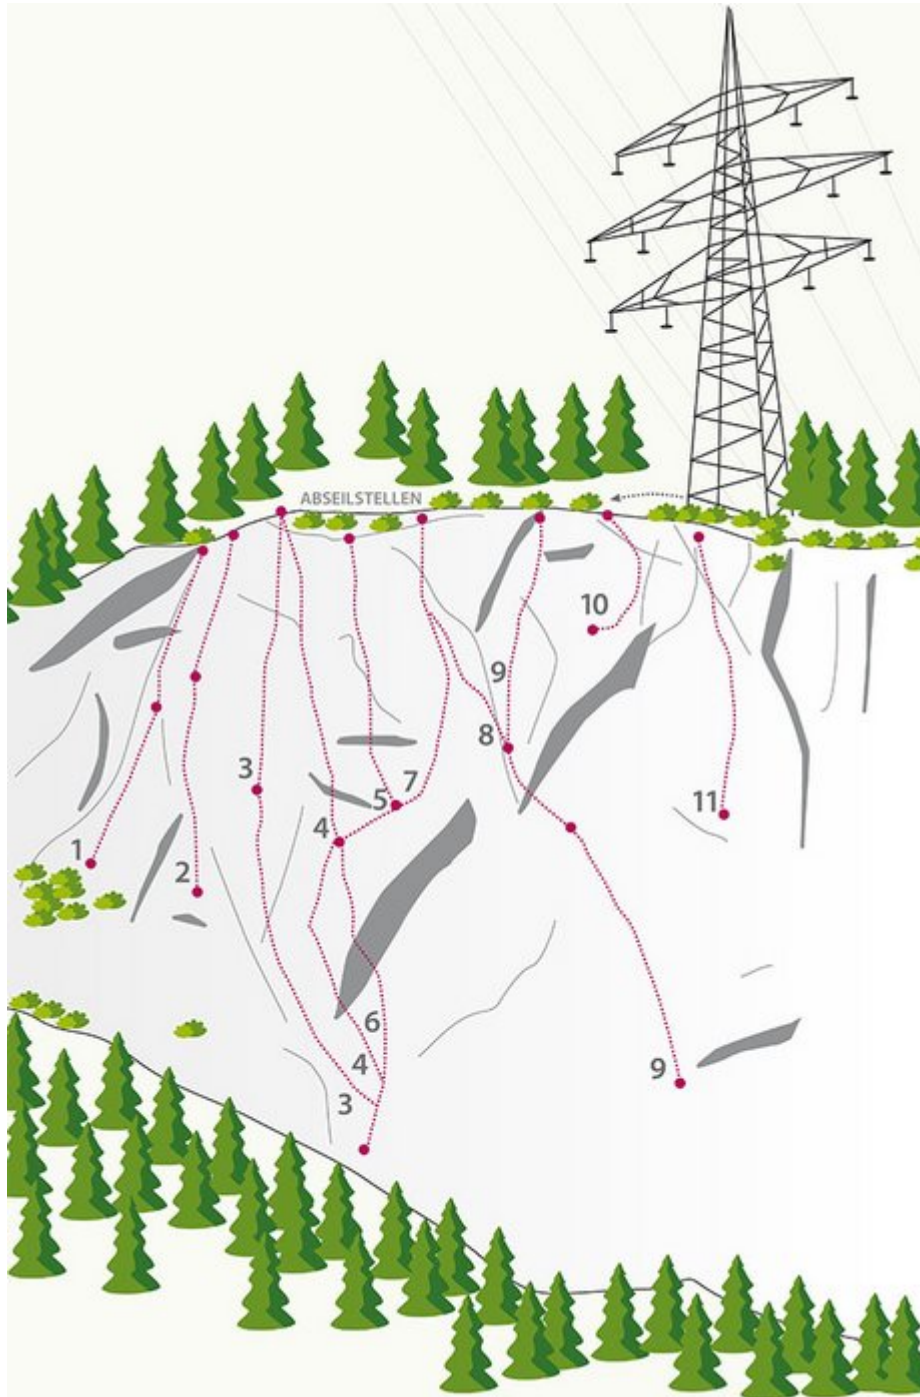

OUTDOORREGION IMST - KARRES / PETIT VERDON
SEKTOR KARRES / PETIT VERDON

EISENBAHNER KANTE 6C

BESCHREIBUNG

2 Seillängen

Climbers Paradise Tirol

Das größte Kletterportal Tirols bietet euch tausende Routen in 14 Regionen, gratis Topos in Druckqualität und aktuelle Infos rund ums Thema Klettern.