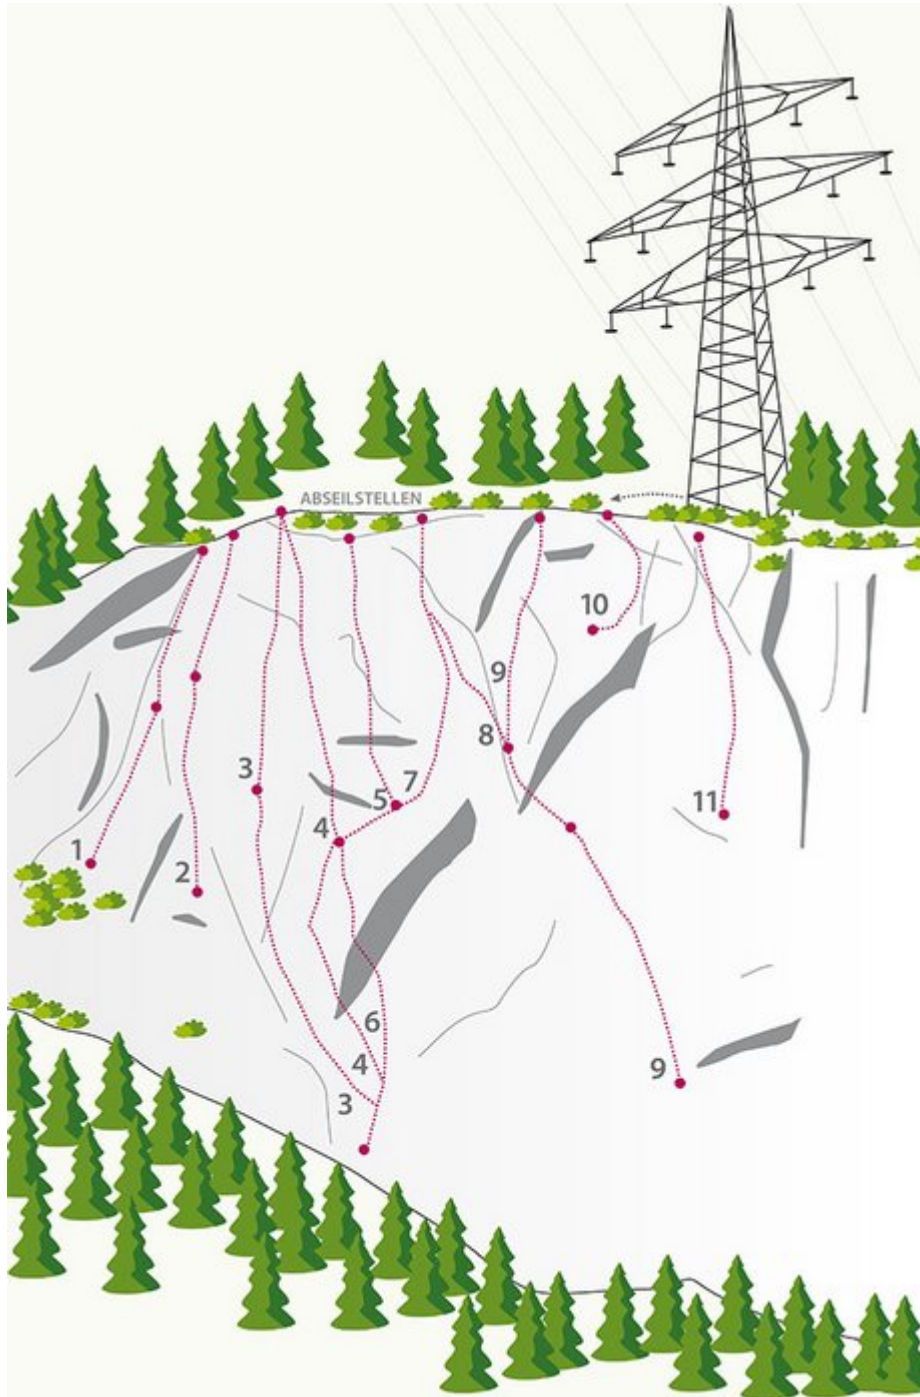

OUTDOORREGION IMST - KARRES / PETIT VERDON
SEKTOR KARRES / PETIT VERDON

CARAMBA 6A

BESCHREIBUNG

2 Seillängen

Climbers Paradise Tirol

Das größte Kletterportal Tirols bietet euch tausende Routen in 14 Regionen, gratis Topos in Druckqualität und aktuelle Infos rund ums Thema Klettern.