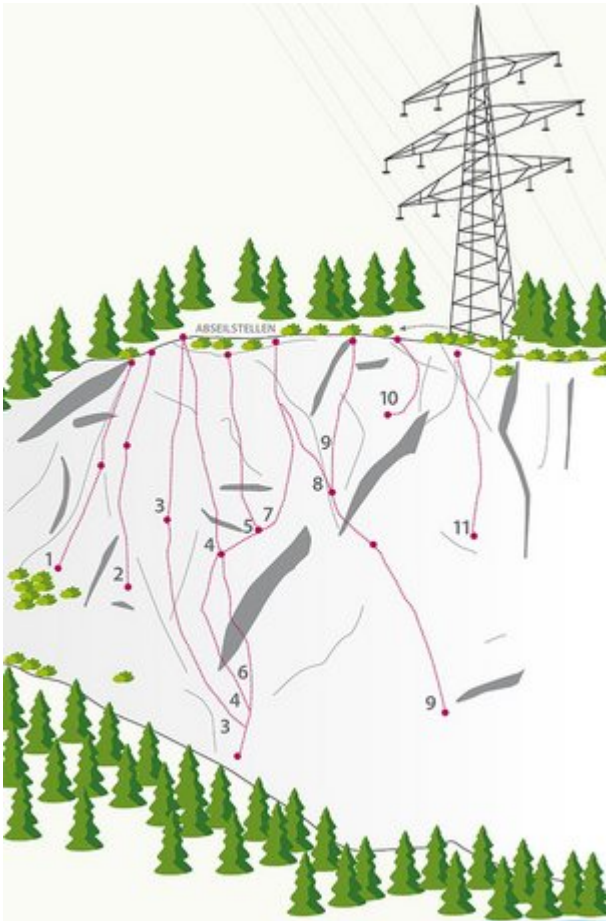

OUTDOORREGION IMST - KARRES / PETIT VERDON SEKTOR KARRES / PETIT VERDON

Nr.	Name	Grad	Länge
	Caramba 6a	6+	
	Eisenbahner Kante 6c	7+	
	Casablanca 6c+	8-	
	C4 5b	6-	
	Kasermannl 7a	8	
	Oben ohne 5b	6-	
	6 - cat 5b	6-	
	Renegade 6a	6+	
	Flash 6c+	8-	
	Attention au train 6c	7+	
	Westriss 5c		

Climbers Paradise Tirol

Das größte Kletterportal Tirols bietet euch tausende Routen in 14 Regionen, gratis Topos in Druckqualität und aktuelle Infos rund ums Thema Klettern.

Eine solche Vielfalt an verschiedensten Klettermöglichkeiten aller Schwierigkeitsgrade findet man selten auf so engem Raum. Zudem findet ihr Unterkunftsvorschläge für jede Geldtasche.