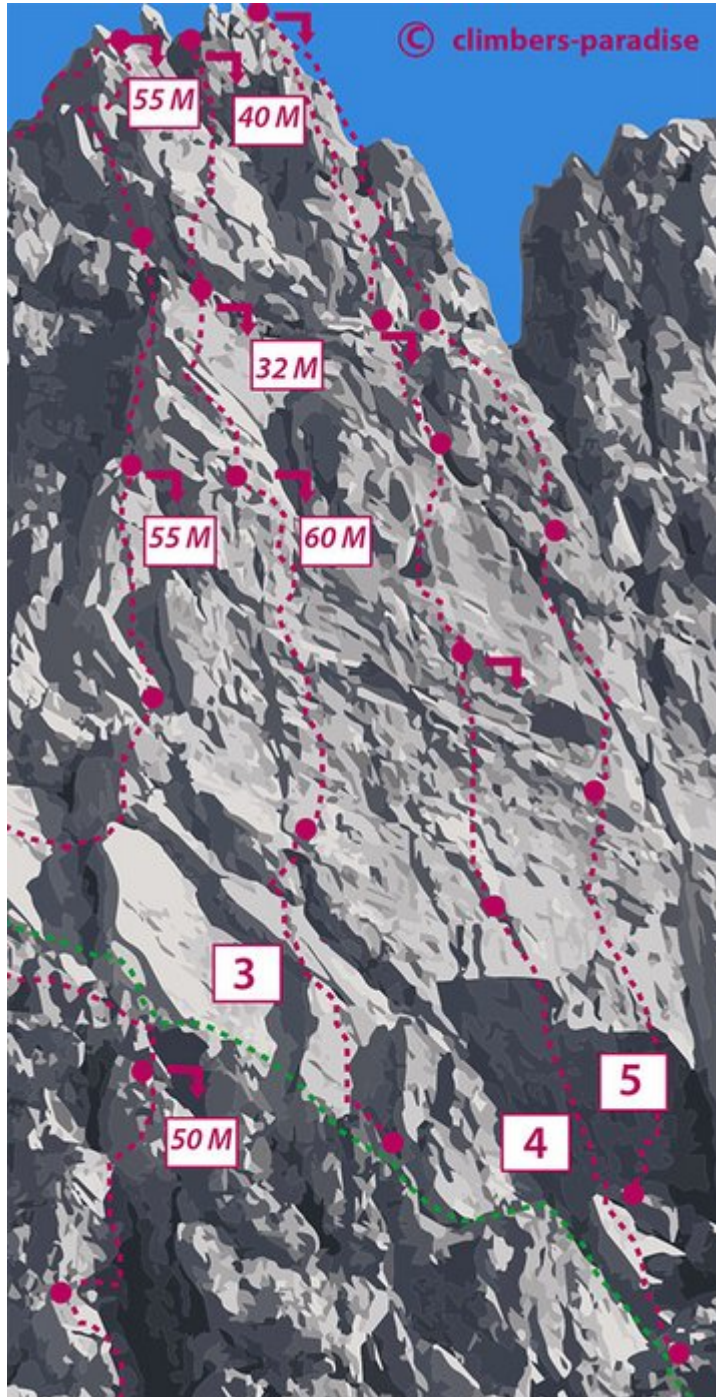

OUTDOORREGION IMST - IMST / MUTTETÜRME SEKTOR VORDERER MUTTETURM

OIS EASY / 7A

Seillänge	Länge	Grad
1	40m	8
2	25m	6+
3	25m	6-
4	40m	6-

Climbers Paradise Tirol

Das größte Kletterportal Tirols bietet euch tausende Routen in 15 Regionen, gratis Topos in Druckqualität und aktuelle Infos rund ums Thema Klettern.

Eine solche Vielfalt an verschiedensten Klettermöglichkeiten aller Schwierigkeitsgrade findet man selten auf so engem Raum. Zudem findet ihr Unterkunftsvorschläge für jede Geldtasche.

© Climbers Paradise 2016-2021