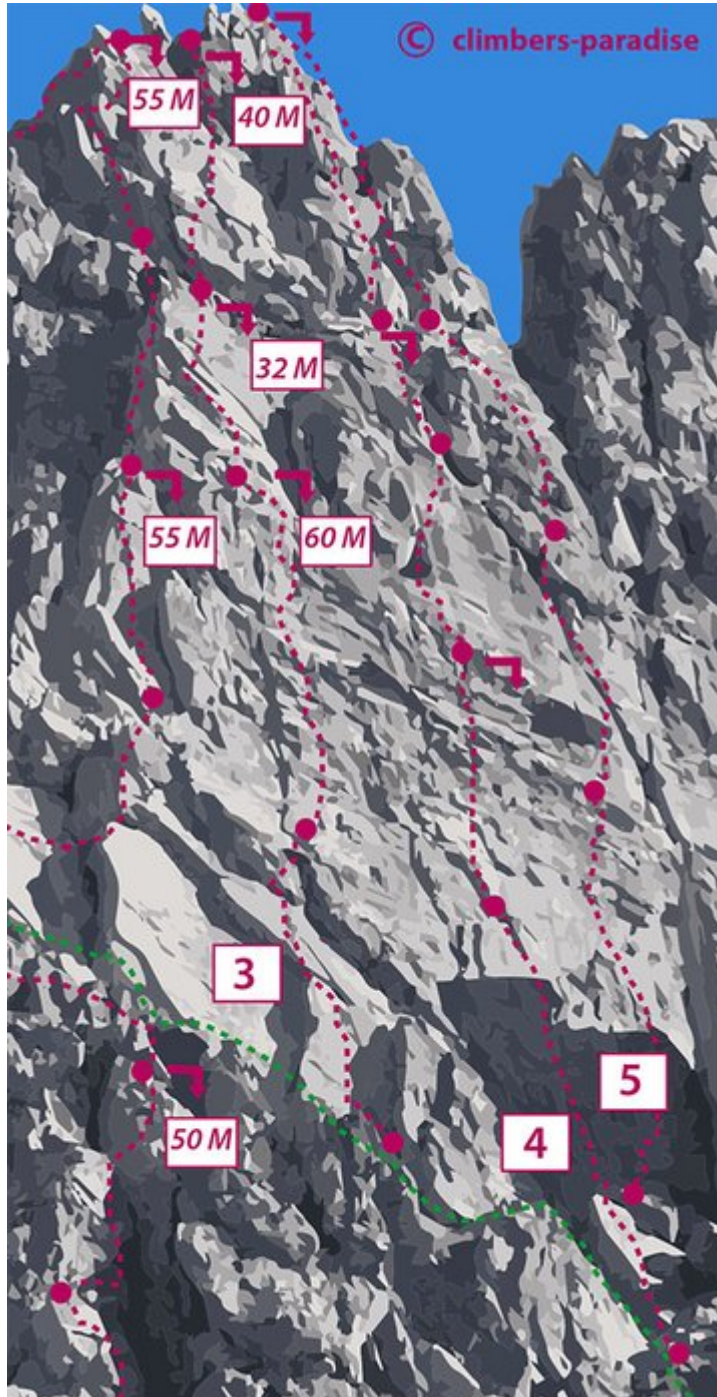

OUTDOORREGION IMST - IMST / MUTTETÜRME
SEKTOR VORDERER MUTTETURM

MONDSPAZIERGANG / 6B

Seillänge	Länge	Grad
1	45m	7-
2	32m	?
3	30m	7
4	25m	5
5	50m	6-

Climbers Paradise Tirol

Das größte Kletterportal Tirols bietet euch tausende Routen in 15 Regionen, gratis Topos in Druckqualität und aktuelle Infos rund ums Thema Klettern.

Eine solche Vielfalt an verschiedensten Klettermöglichkeiten aller Schwierigkeitsgrade findet man selten auf so engem Raum. Zudem findet ihr Unterkunftsvorschläge für jede Geldtasche.

© Climbers Paradise 2016-2021