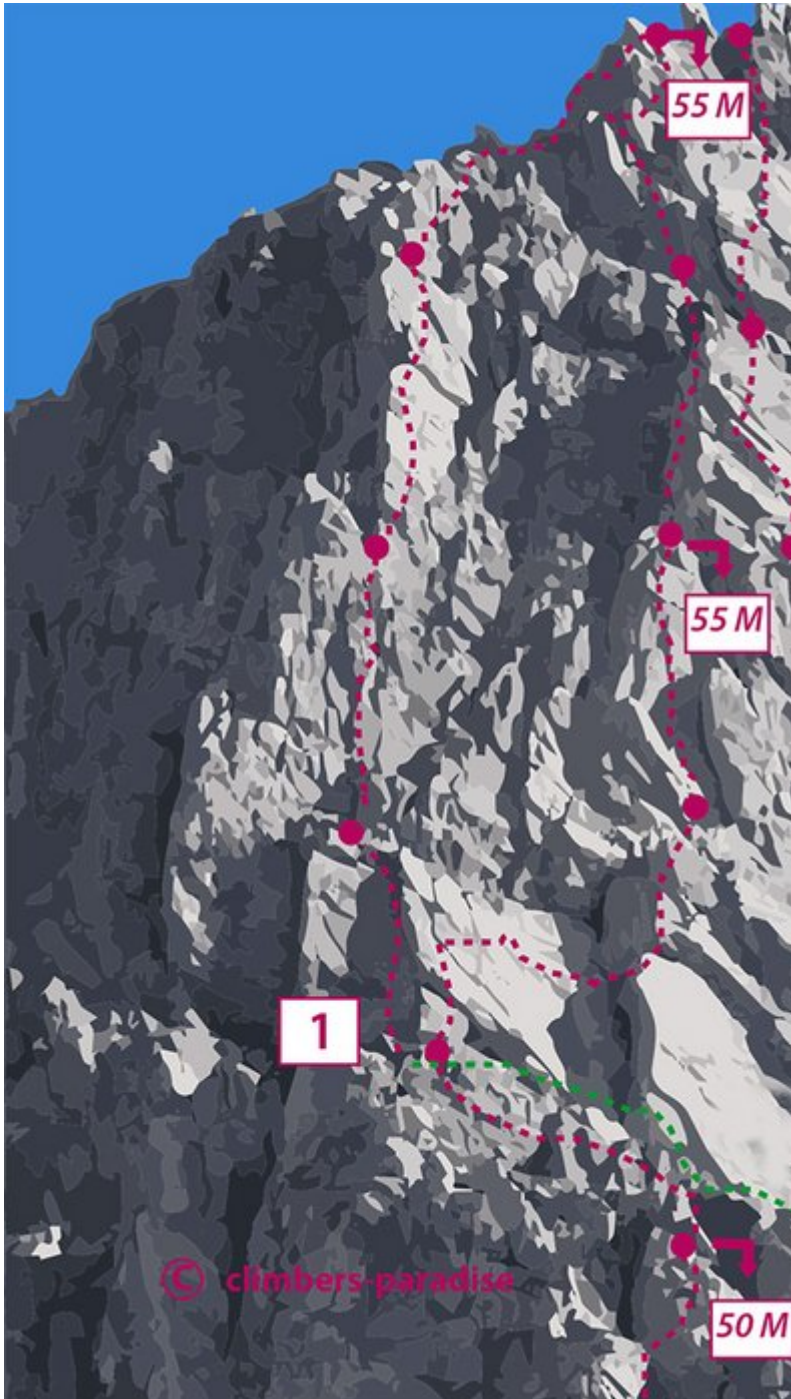

OUTDOORREGION IMST - IMST / MUTTETÜRME
SEKTOR VORDERER MUTTETURM

GEBURTSTAGSWEG / 5B+

Seillänge	Länge	Grad
1	23m	?
2	35m	?
3	38m	5-
4	30m	3+

GEHZEIT ZUSTIEG

1 h

Climbers Paradise Tirol

Das größte Kletterportal Tirols bietet euch tausende Routen in 15 Regionen, gratis Topos in Druckqualität und aktuelle Infos rund ums Thema Klettern.

Eine solche Vielfalt an verschiedensten Klettermöglichkeiten aller Schwierigkeitsgrade findet man selten auf so engem Raum. Zudem findet ihr Unterkunftsanschlüsse für jede Geldtasche.

© Climbers Paradise 2016-2021