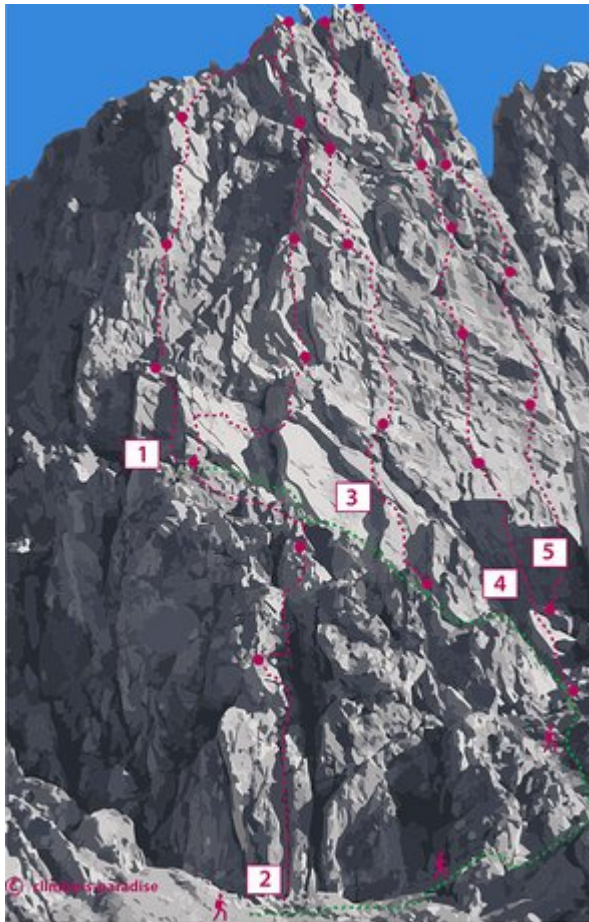

OUTDOORREGION IMST - IMST / MUTTETÜRME
SEKTOR VORDERER MUTTETURM

Nr. **Name**

Grad

Länge

Geburtstagsweg / 5b+	?	126 m
Frühlingstreiben / 5b+	?	257 m
Sonnwendtanz / 5c	?	145 m
Mondspaziergang / 6b	?	182 m
Ois Easy / 7a	?	130 m

Climbers Paradise Tirol

Das größte Kletterportal Tirols bietet euch tausende Routen in 15 Regionen, gratis Topos in Druckqualität und aktuelle Infos rund ums Thema Klettern.

Eine solche Vielfalt an verschiedensten Klettermöglichkeiten aller Schwierigkeitsgrade findet man selten auf so engem Raum. Zudem findet ihr Unterkunftsvorschläge für jede Geldtasche.