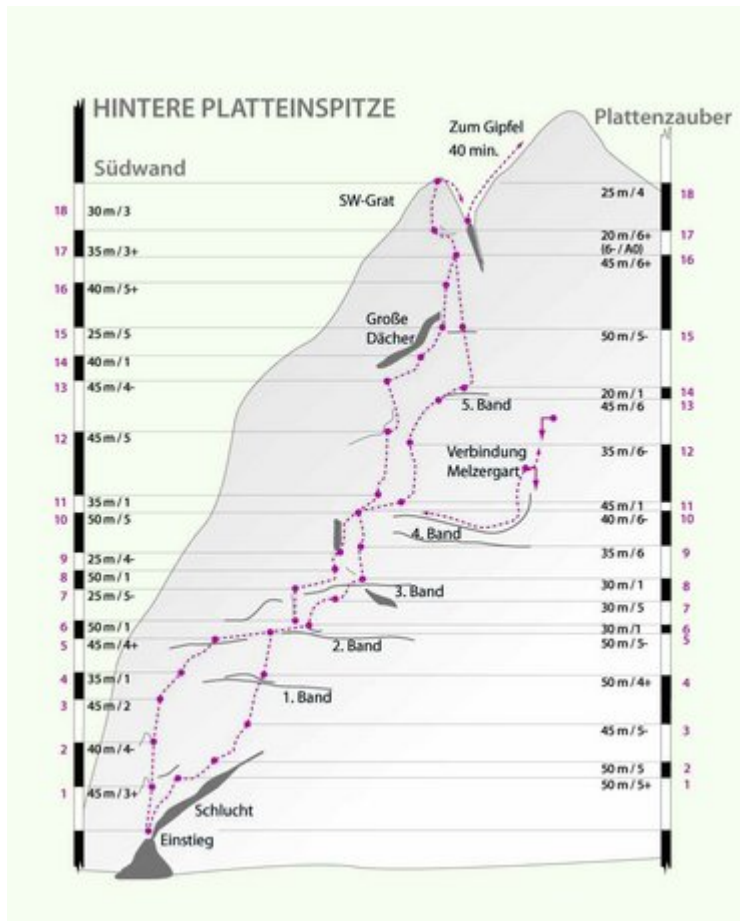

OUTDOORREGION IMST - HINTERE PLATTEINSPITZE SEKTOR SÜDWAND - PLATTENZAUBER

Nr.

Name

Grad

Länge

Climbers Paradise Tirol

Das größte Kletterportal Tirols bietet euch tausende Routen in 15 Regionen, gratis Topos in Druckqualität und aktuelle Infos rund ums Thema Klettern.