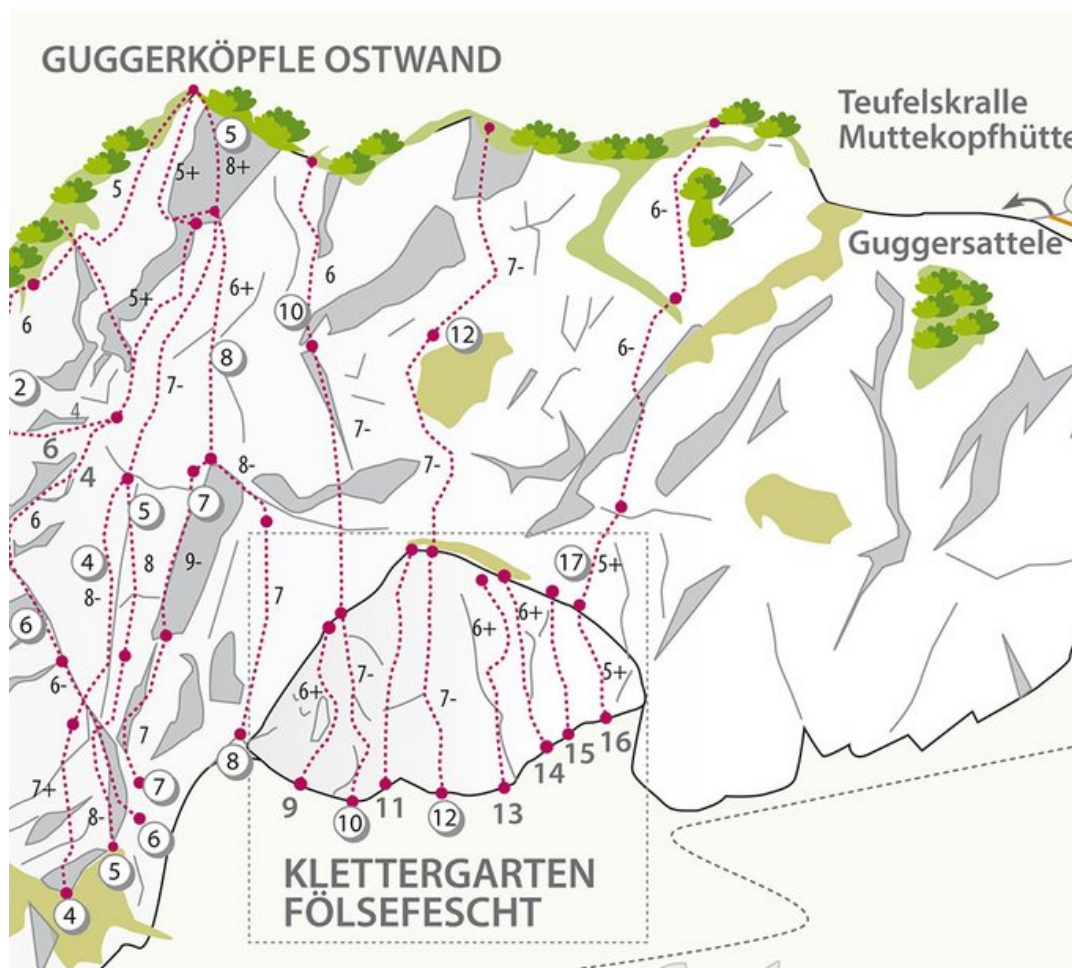

OUTDOORREGION IMST - GUGGERKÖPFLE / MS
SEKTOR MUTTEKOPFHÜTTE / GUGGERKÖPFLE / MS

METEORA DREAM 5B+

Seillänge	Länge	Grad
1	m	5a
2	m	5b+
3	m	5b+

Climbers Paradise Tirol

Das größte Kletterportal Tirols bietet euch tausende Routen in 15 Regionen, gratis Topos in Druckqualität und aktuelle Infos rund ums Thema Klettern.

Eine solche Vielfalt an verschiedensten Klettermöglichkeiten aller Schwierigkeitsgrade findet man selten auf so engem Raum. Zudem findet ihr Unterkunftsanschlüsse für jede Geldtasche.

© Climbers Paradise 2022