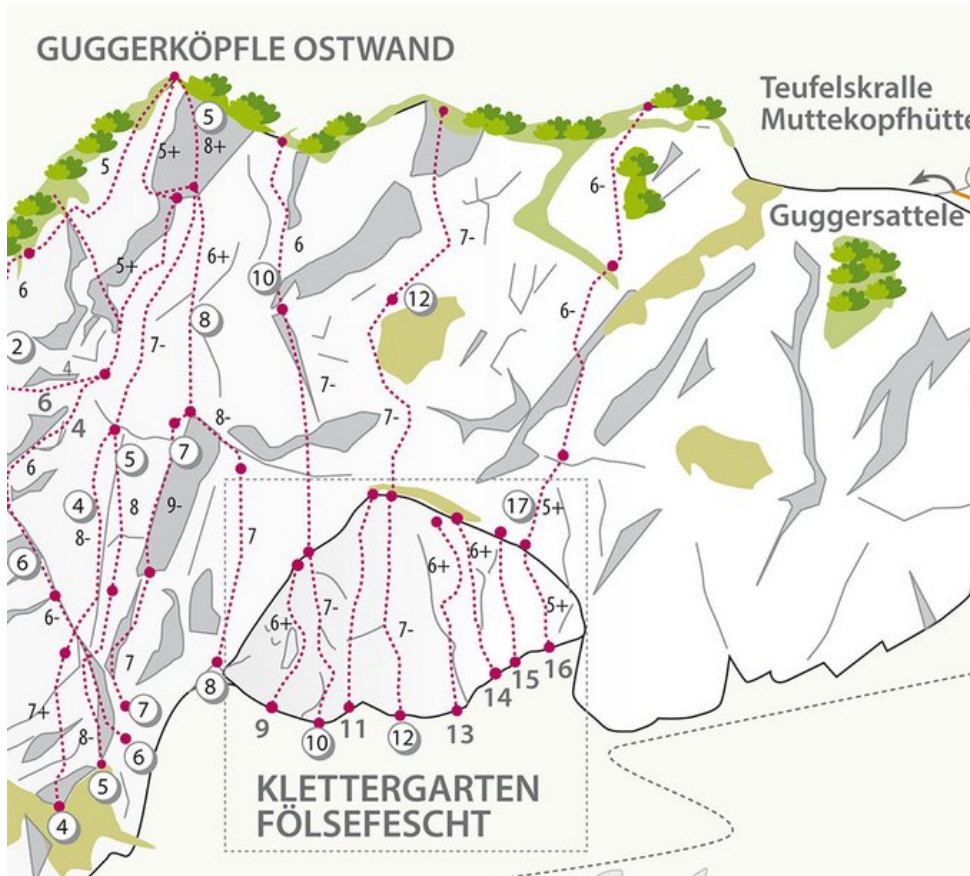

OUTDOORREGION IMST - GUGGERKÖPFLE / MS
SEKTOR MUTTEKOPFHÜTTE / GUGGERKÖPFLE / MS

METEORA DREAM 5B+

Seillänge	Länge	Grad
1	m	5a
2	m	5b+
3	m	5b+

Climbers Paradise Tirol

Das größte Kletterportal Tirols bietet euch tausende Routen in 14 Regionen, gratis Topos in Druckqualität und aktuelle Infos rund ums Thema Klettern.

Eine solche Vielfalt an verschiedensten Klettermöglichkeiten aller Schwierigkeitsgrade findet man selten auf so engem Raum. Zudem findet ihr Unterkunftsvorschläge für jede Geldtasche.

© Climbers Paradise Tirol 2023

Alle Inhalte sind urheberrechtlich geschützt.

Mit Unterstützung von Bund, Land und Europäischer Union

Die Topos auf der Webseite stehen kostenfrei zur Verfügung.

Ein Großteil der Foto-Topos wurden im Rahmen von einem Förderprojekt produziert.