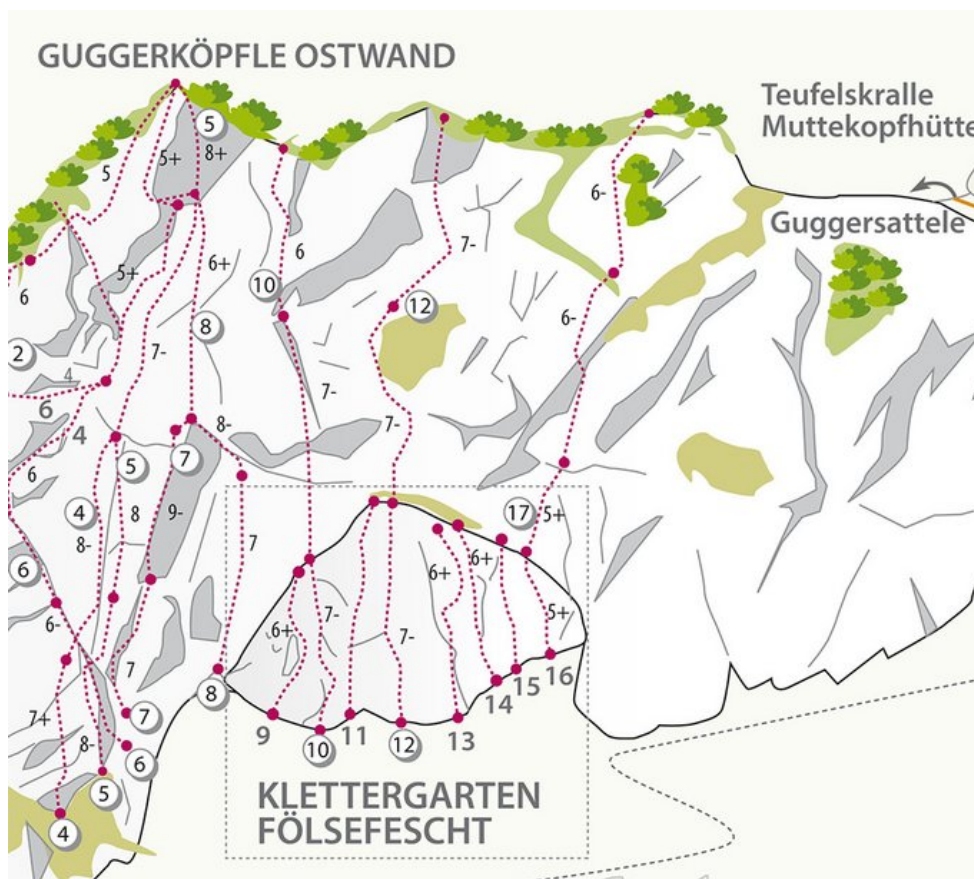

OUTDOORREGION IMST - GUGGERKÖPFLE / MS
SEKTOR MUTTEKOPFHÜTTE / GUGGERKÖPFLE / MS

MAUSELÖCHER 5A+

Seillänge	Länge	Grad
1	15m	5a+

Climbers Paradise Tirol

Das größte Kletterportal Tirols bietet euch tausende Routen in 15 Regionen, gratis Topos in Druckqualität und aktuelle Infos rund ums Thema Klettern.

Eine solche Vielfalt an verschiedensten Klettermöglichkeiten aller Schwierigkeitsgrade findet man selten auf so engem Raum. Zudem findet ihr Unterkunftsvorschläge für jede Geldtasche.

© Climbers Paradise 2022