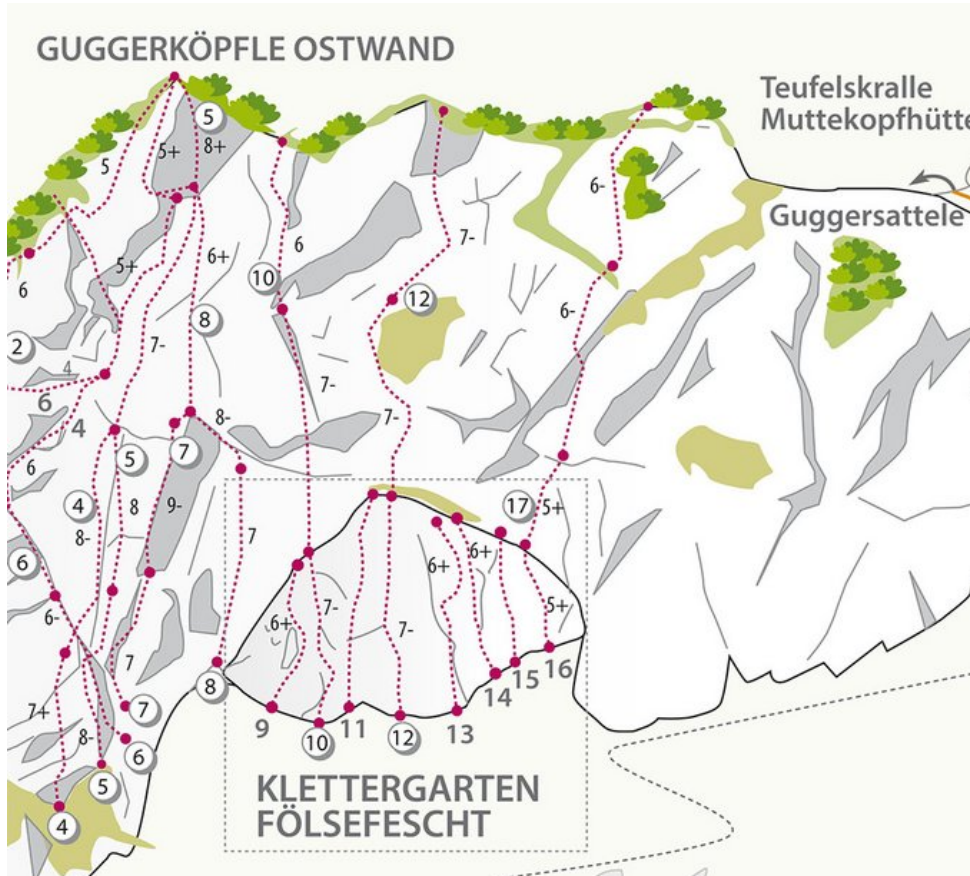

OUTDOORREGION IMST - GUGGERKÖPFLE / MS
SEKTOR MUTTEKOPFHÜTTE / GUGGERKÖPFLE / MS

MAUSELÖCHER 5A+

Seillänge	Länge	Grad
1	15m	5a+

Climbers Paradise Tirol

Das größte Kletterportal Tirols bietet euch tausende Routen in 14 Regionen, gratis Topos in Druckqualität und aktuelle Infos rund ums Thema Klettern.

Eine solche Vielfalt an verschiedensten Klettermöglichkeiten aller Schwierigkeitsgrade findet man selten auf so engem Raum. Zudem findet ihr Unterkunftsvorschläge für jede Geldtasche.

© Climbers Paradise Tirol 2023

Alle Inhalte sind urheberrechtlich geschützt.

Mit Unterstützung von Bund, Land und Europäischer Union

Die Topos auf der Webseite stehen kostenfrei zur Verfügung.

Ein Großteil der Foto-Topos wurden im Rahmen von einem Förderprojekt produziert.