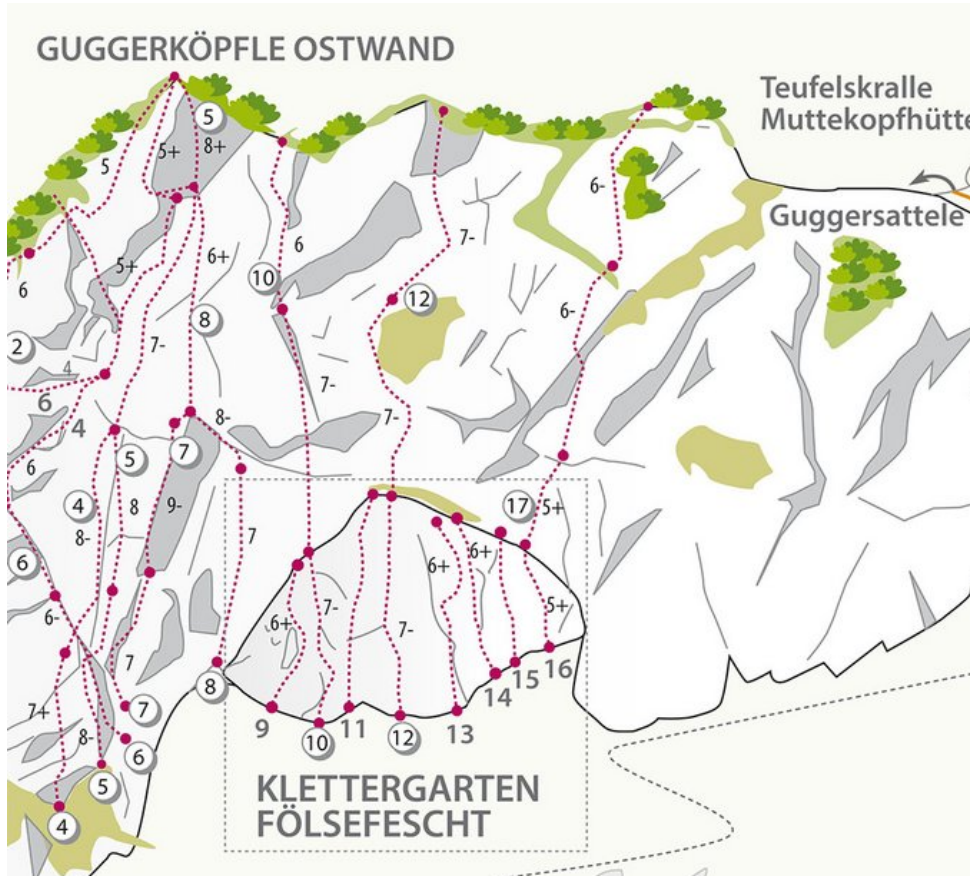

OUTDOORREGION IMST - GUGGERKÖPFLE / MS
SEKTOR MUTTEKOPFHÜTTE / GUGGERKÖPFLE / MS

PFEFFERSÄCKE 5A+

Seillänge	Länge	Grad
1	20m	5a+

Climbers Paradise Tirol

Das größte Kletterportal Tirols bietet euch tausende Routen in 14 Regionen, gratis Topos in Druckqualität und aktuelle Infos rund ums Thema Klettern.

Eine solche Vielfalt an verschiedensten Klettermöglichkeiten aller Schwierigkeitsgrade findet man selten auf so engem Raum. Zudem findet ihr Unterkunftsvorschläge für jede Geldtasche.

© Climbers Paradise Tirol 2023

Alle Inhalte sind urheberrechtlich geschützt.

Mit Unterstützung von Bund, Land und Europäischer Union

Die Topos auf der Webseite stehen kostenfrei zur Verfügung.

Ein Großteil der Foto-Topos wurden im Rahmen von einem Förderprojekt produziert.