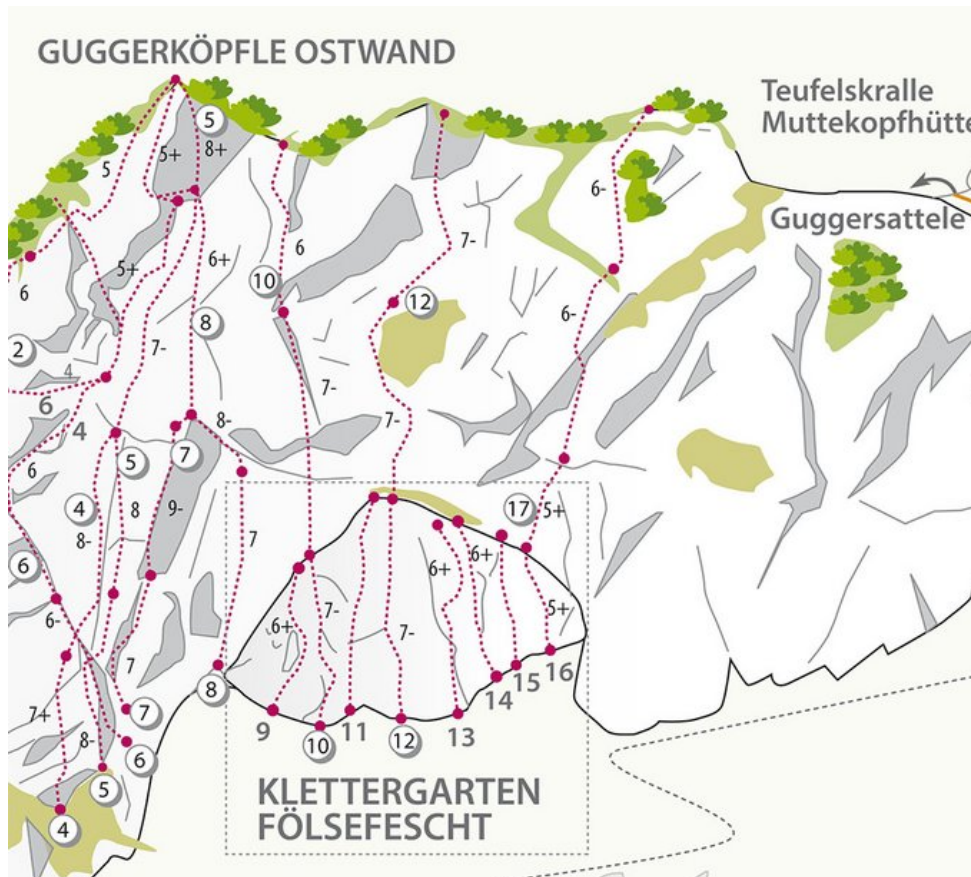

OUTDOORREGION IMST - GUGGERKÖPFLE / MS
SEKTOR MUTTEKOPFHÜTTE / GUGGERKÖPFLE / MS

PFEFFERSÄCKE 5A+

Seillänge	Länge	Grad
1	20m	5a+

Climbers Paradise Tirol

Das größte Kletterportal Tirols bietet euch tausende Routen in 15 Regionen, gratis Topos in Druckqualität und aktuelle Infos rund ums Thema Klettern.

Eine solche Vielfalt an verschiedensten Klettermöglichkeiten aller Schwierigkeitsgrade findet man selten auf so engem Raum. Zudem findet ihr Unterkunftsvorschläge für jede Geldtasche.

© Climbers Paradise 2022