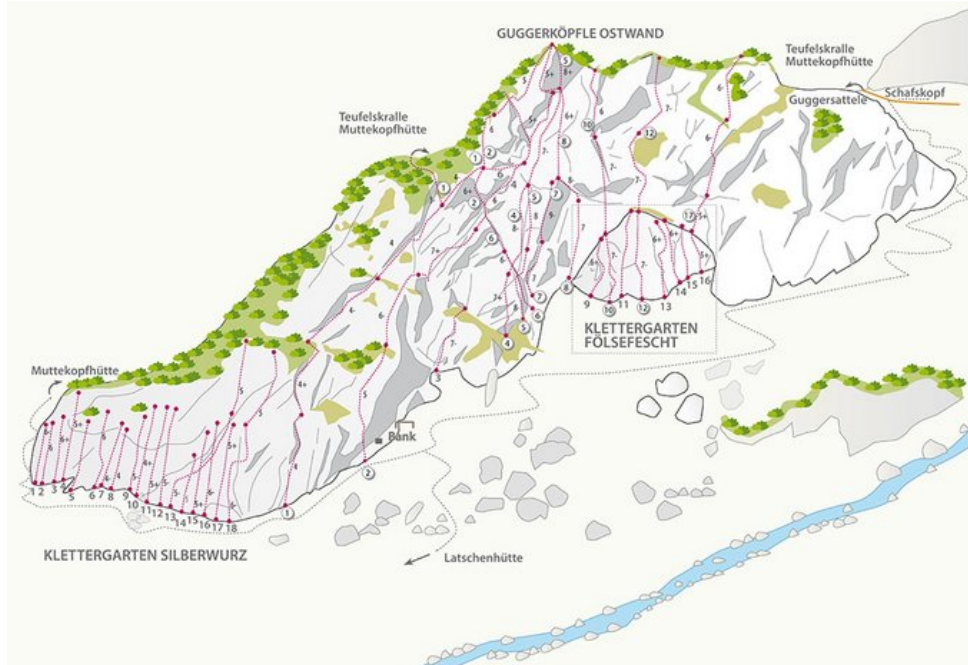

OUTDOORREGION IMST - GUGGERKÖPFLE / MS
SEKTOR MUTTEKOPFHÜTTE / GUGGERKÖPFLE / MS

OHNE LOCH GEHTS NICHT 6A

Seillänge	Länge	Grad
1	25m	6a

Climbers Paradise Tirol

Das größte Kletterportal Tirols bietet euch tausende Routen in 15 Regionen, gratis Topos in Druckqualität und aktuelle Infos rund ums Thema Klettern.

Eine solche Vielfalt an verschiedensten Klettermöglichkeiten aller Schwierigkeitsgrade findet man selten auf so engem Raum. Zudem findet ihr Unterkunfts-vorschläge für jede Geldtasche.

© Climbers Paradise 2022