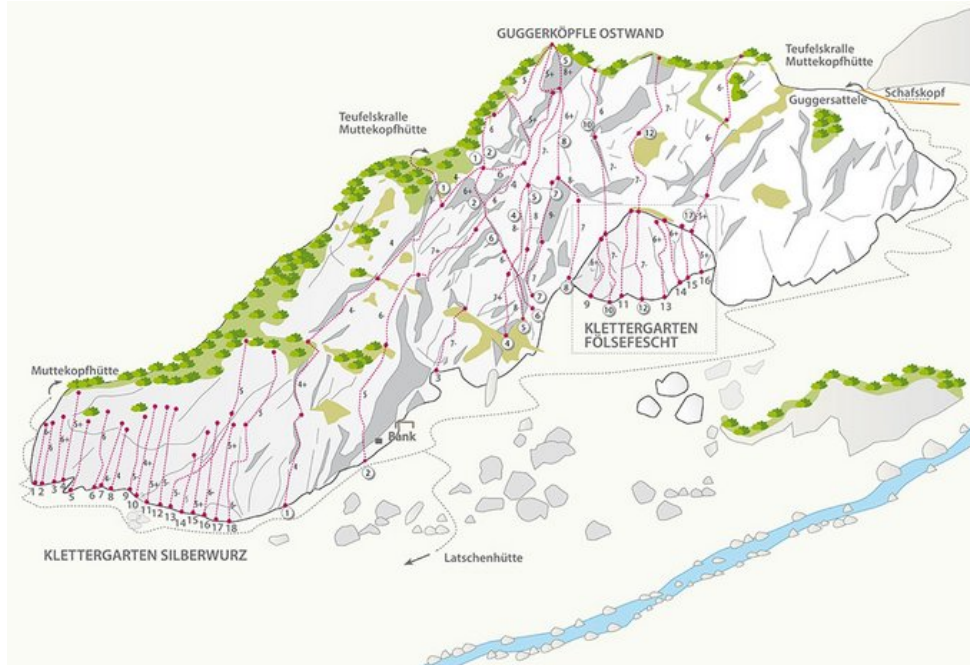

OUTDOORREGION IMST - GUGGERKÖPFLE / MS
SEKTOR MUTTEKOPFHÜTTE / GUGGERKÖPFLE / MS

OHNE LOCH GEHTS NICHT 6A

Seillänge	Länge	Grad
1	25m	6a

Climbers Paradise Tirol

Das größte Kletterportal Tirols bietet euch tausende Routen in 14 Regionen, gratis Topos in Druckqualität und aktuelle Infos rund ums Thema Klettern.

Eine solche Vielfalt an verschiedensten Klettermöglichkeiten aller Schwierigkeitsgrade findet man selten auf so engem Raum. Zudem findet ihr Unterkunftsvorschläge für jede Geldtasche.

© Climbers Paradise Tirol 2023

Alle Inhalte sind urheberrechtlich geschützt.

Mit Unterstützung von Bund, Land und Europäischer Union

Die Topos auf der Webseite stehen kostenfrei zur Verfügung.

Ein Großteil der Foto-Topos wurden im Rahmen von einem Förderprojekt produziert.