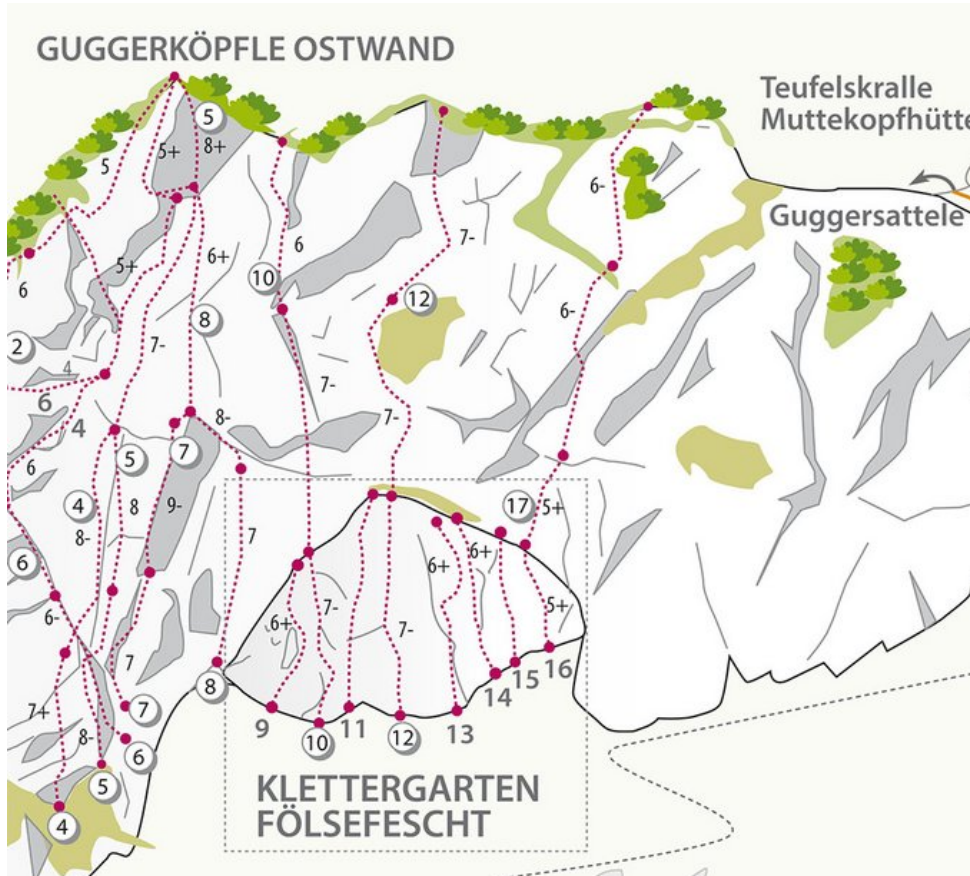

OUTDOORREGION IMST - GUGGERKÖPFLE / MS
SEKTOR MUTTEKOPFHÜTTE / GUGGERKÖPFLE / MS

ON THE MOON 6A+

Seillänge	Länge	Grad
1	25m	6a+

Climbers Paradise Tirol

Das größte Kletterportal Tirols bietet euch tausende Routen in 15 Regionen, gratis Topos in Druckqualität und aktuelle Infos rund ums Thema Klettern.

Eine solche Vielfalt an verschiedensten Klettermöglichkeiten aller Schwierigkeitsgrade findet man selten auf so engem Raum. Zudem findet ihr Unterkunftsvorschläge für jede Geldtasche.

© Climbers Paradise 2022