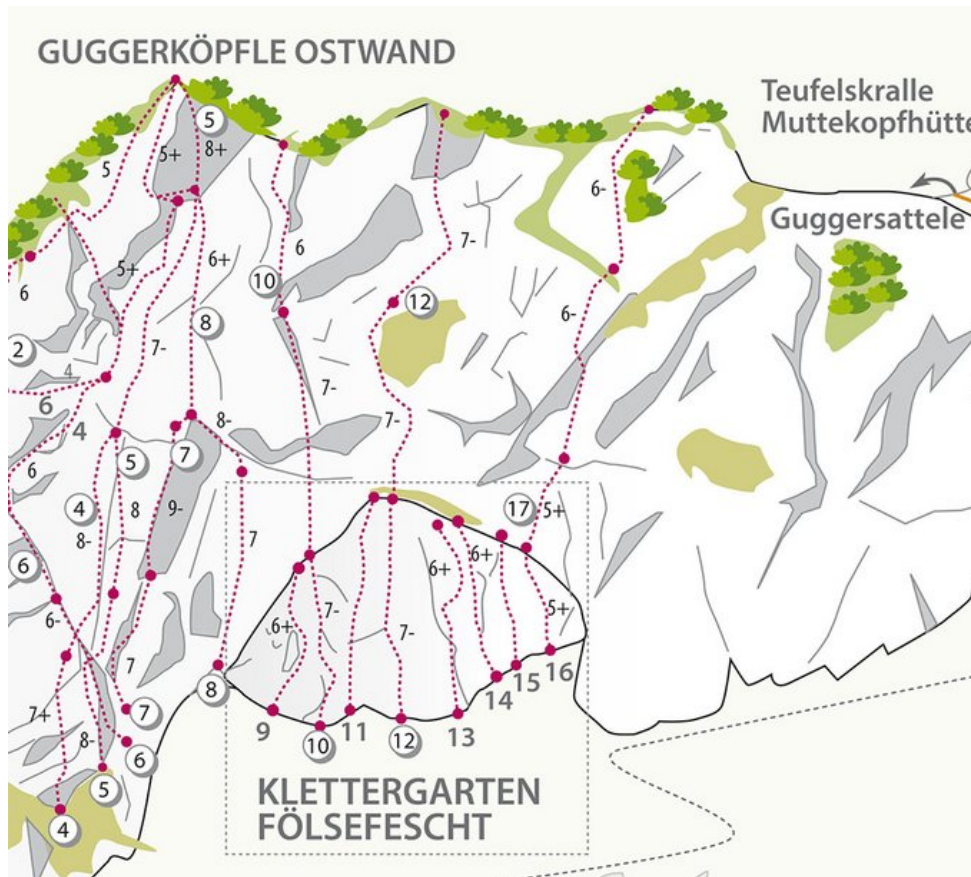

OUTDOORREGION IMST - GUGGERKÖPFLE / MS  
SEKTOR MUTTEKOPFHÜTTE / GUGGERKÖPFLE / MS

RED CHILI 6A+

Seillänge	Länge	Grad
1	m	6a+
2	m	6a+
3	m	6a+

Climbers Paradise Tirol

Das größte Kletterportal Tirols bietet euch tausende Routen in 15 Regionen, gratis Topos in Druckqualität und aktuelle Infos rund ums Thema Klettern.

Eine solche Vielfalt an verschiedensten Klettermöglichkeiten aller Schwierigkeitsgrade findet man selten auf so engem Raum. Zudem findet ihr Unterkunftsvorschläge für jede Geldtasche.

© Climbers Paradise 2022