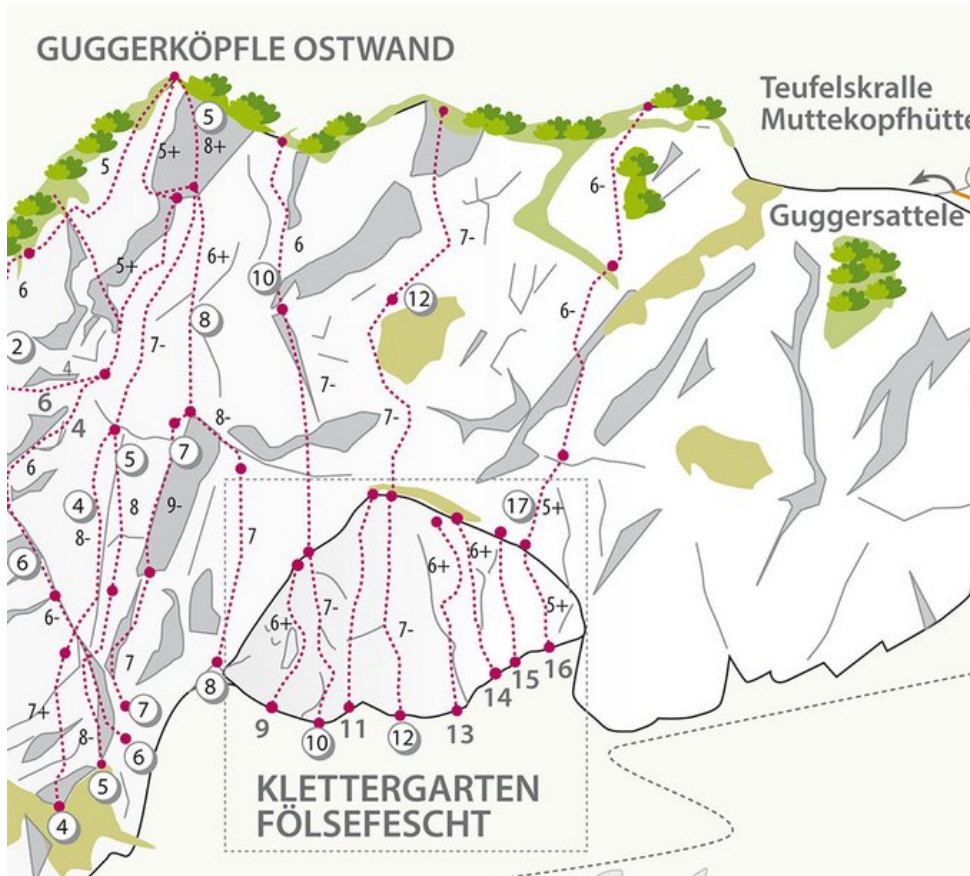

OUTDOORREGION IMST - GUGGERKÖPFLE / MS
SEKTOR MUTTEKOPFHÜTTE / GUGGERKÖPFLE / MS

RED CHILI 6A+

Seillänge	Länge	Grad
1	m	6a+
2	m	6a+
3	m	6a+

Climbers Paradise Tirol

Das größte Kletterportal Tirols bietet euch tausende Routen in 14 Regionen, gratis Topos in Druckqualität und aktuelle Infos rund ums Thema Klettern.

Eine solche Vielfalt an verschiedensten Klettermöglichkeiten aller Schwierigkeitsgrade findet man selten auf so engem Raum. Zudem findet ihr Unterkunftsvorschläge für jede Geldtasche.

© Climbers Paradise Tirol 2023

Alle Inhalte sind urheberrechtlich geschützt.

Mit Unterstützung von Bund, Land und Europäischer Union

Die Topos auf der Webseite stehen kostenfrei zur Verfügung.

Ein Großteil der Foto-Topos wurden im Rahmen von einem Förderprojekt produziert.