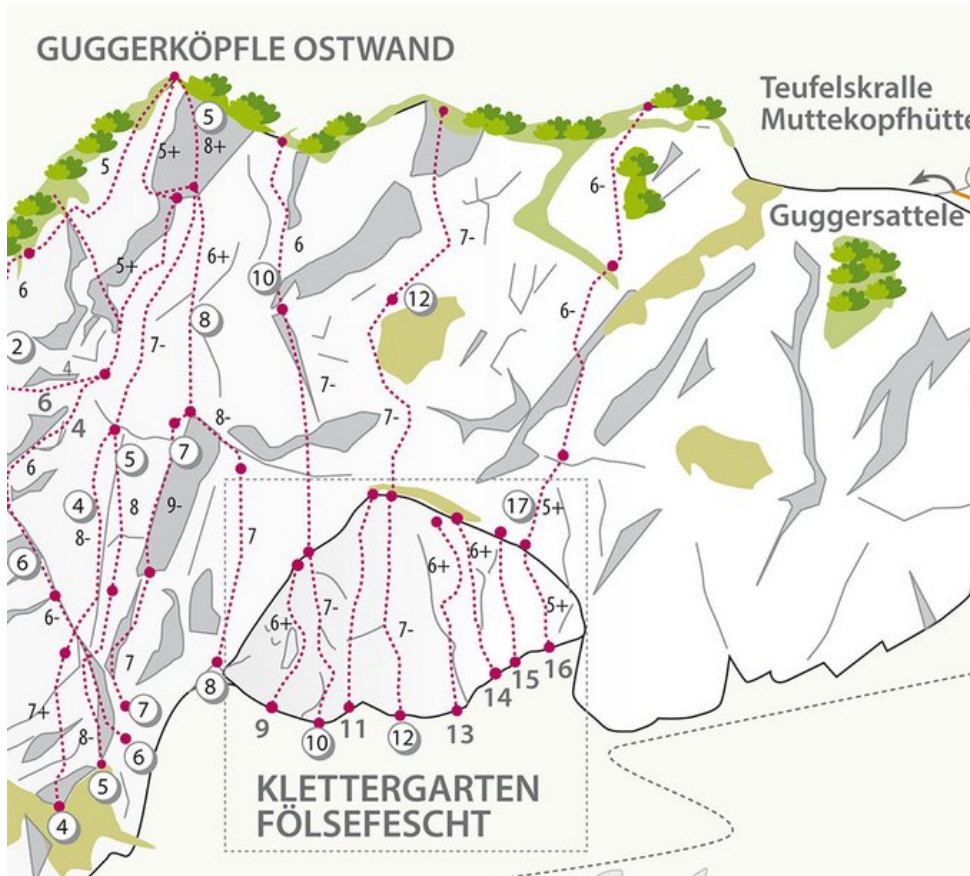

OUTDOORREGION IMST - GUGGERKÖPFLE / MS
SEKTOR MUTTEKOPFHÜTTE / GUGGERKÖPFLE / MS

JONNY THE PIPE 6A

Seillänge	Länge	Grad
1	30m	6a

Climbers Paradise Tirol

Das größte Kletterportal Tirols bietet euch tausende Routen in 14 Regionen, gratis Topos in Druckqualität und aktuelle Infos rund ums Thema Klettern.

Eine solche Vielfalt an verschiedensten Klettermöglichkeiten aller Schwierigkeitsgrade findet man selten auf so engem Raum. Zudem findet ihr Unterkunftsvorschläge für jede Geldtasche.

© Climbers Paradise Tirol 2023

Alle Inhalte sind urheberrechtlich geschützt.

Mit Unterstützung von Bund, Land und Europäischer Union

Die Topos auf der Webseite stehen kostenfrei zur Verfügung.

Ein Großteil der Foto-Topos wurden im Rahmen von einem Förderprojekt produziert.