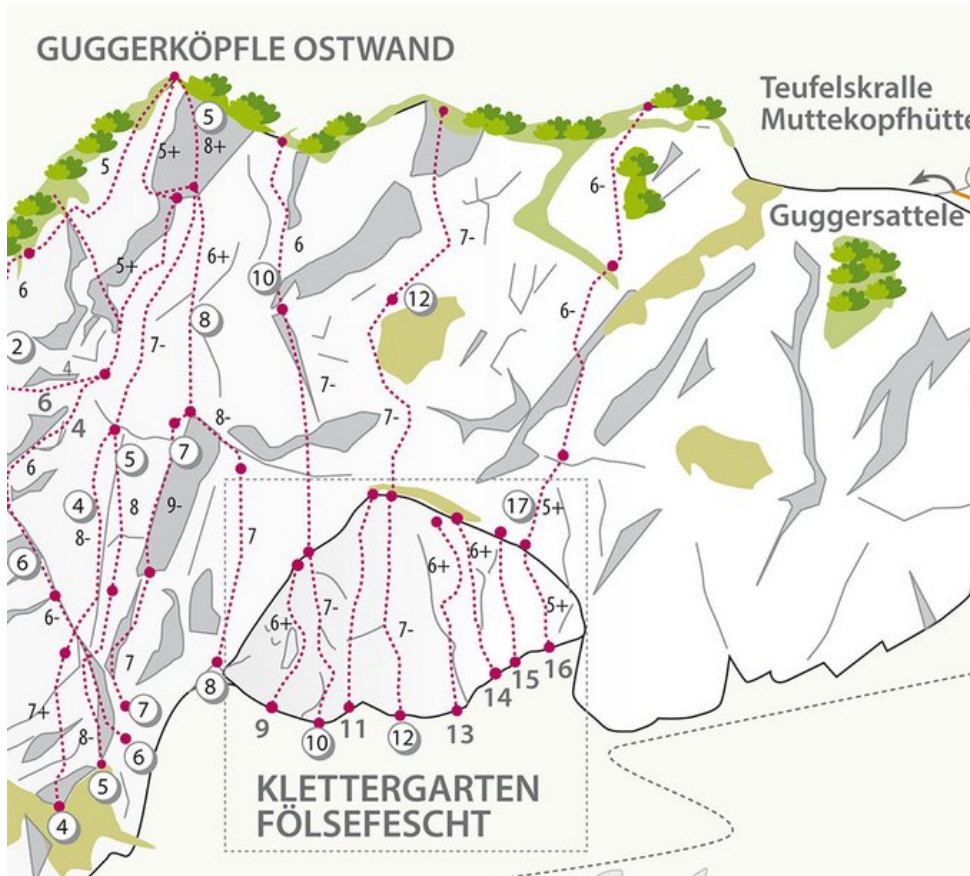

OUTDOORREGION IMST - GUGGERKÖPFLE / MS
SEKTOR MUTTEKOPFHÜTTE / GUGGERKÖPFLE / MS

JONNY THE PIPE 6A

| Seillänge | Länge | Grad |
|-----------|-------|------|
| 1 | 30m | 6a |

Climbers Paradise Tirol

Das größte Kletterportal Tirols bietet euch tausende Routen in 15 Regionen, gratis Topos in Druckqualität und aktuelle Infos rund ums Thema Klettern.

Eine solche Vielfalt an verschiedensten Klettermöglichkeiten aller Schwierigkeitsgrade findet man selten auf so engem Raum. Zudem findet ihr Unterkunftsvorschläge für jede Geldtasche.

© Climbers Paradise 2022