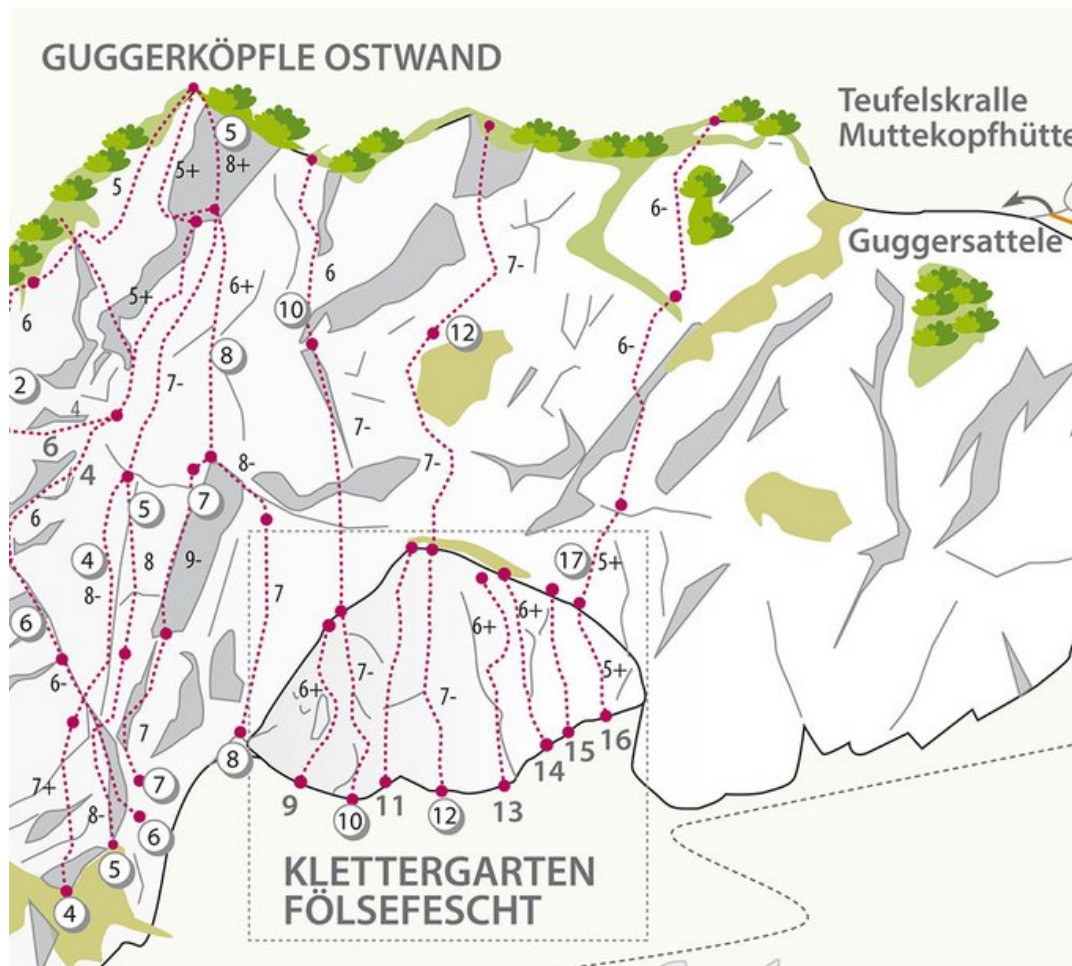

OUTDOORREGION IMST - GUGGERKÖPFLE / MS
SEKTOR MUTTEKOPFHÜTTE / GUGGERKÖPFLE / MS

EIERTANZ 6A+

Seillänge	Länge	Grad
1	m	6a
2	m	6a+
3	m	6c

Climbers Paradise Tirol

Das größte Kletterportal Tirols bietet euch tausende Routen in 15 Regionen, gratis Topos in Druckqualität und aktuelle Infos rund ums Thema Klettern.

Eine solche Vielfalt an verschiedensten Klettermöglichkeiten aller Schwierigkeitsgrade findet man selten auf so engem Raum. Zudem findet ihr Unterkunftsanschlüsse für jede Geldtasche.

© Climbers Paradise 2022