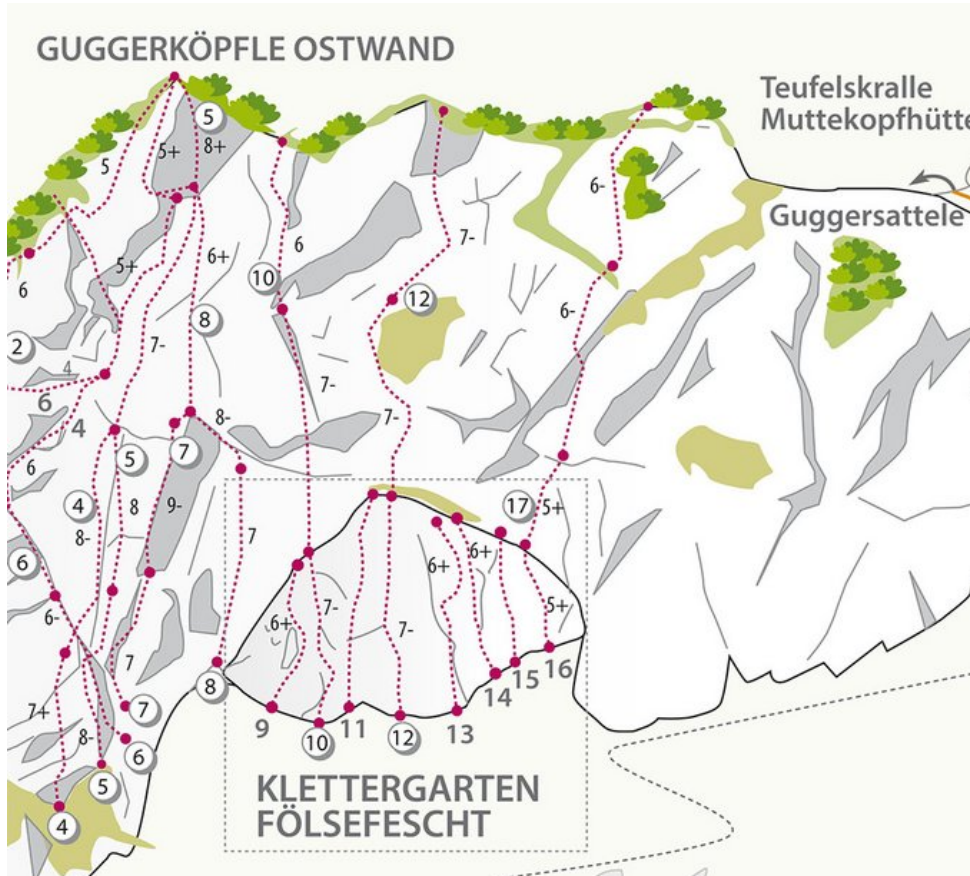

OUTDOORREGION IMST - GUGGERKÖPFLE / MS
SEKTOR MUTTEKOPFHÜTTE / GUGGERKÖPFLE / MS

EIERTANZ 6A+

Seillänge	Länge	Grad
1	m	6a
2	m	6a+
3	m	6c

Climbers Paradise Tirol

Das größte Kletterportal Tirols bietet euch tausende Routen in 14 Regionen, gratis Topos in Druckqualität und aktuelle Infos rund ums Thema Klettern.

Eine solche Vielfalt an verschiedensten Klettermöglichkeiten aller Schwierigkeitsgrade findet man selten auf so engem Raum. Zudem findet ihr Unterkunftsvorschläge für jede Geldtasche.

© Climbers Paradise Tirol 2023

Alle Inhalte sind urheberrechtlich geschützt.

Mit Unterstützung von Bund, Land und Europäischer Union

Die Topos auf der Webseite stehen kostenfrei zur Verfügung.

Ein Großteil der Foto-Topos wurden im Rahmen von einem Förderprojekt produziert.