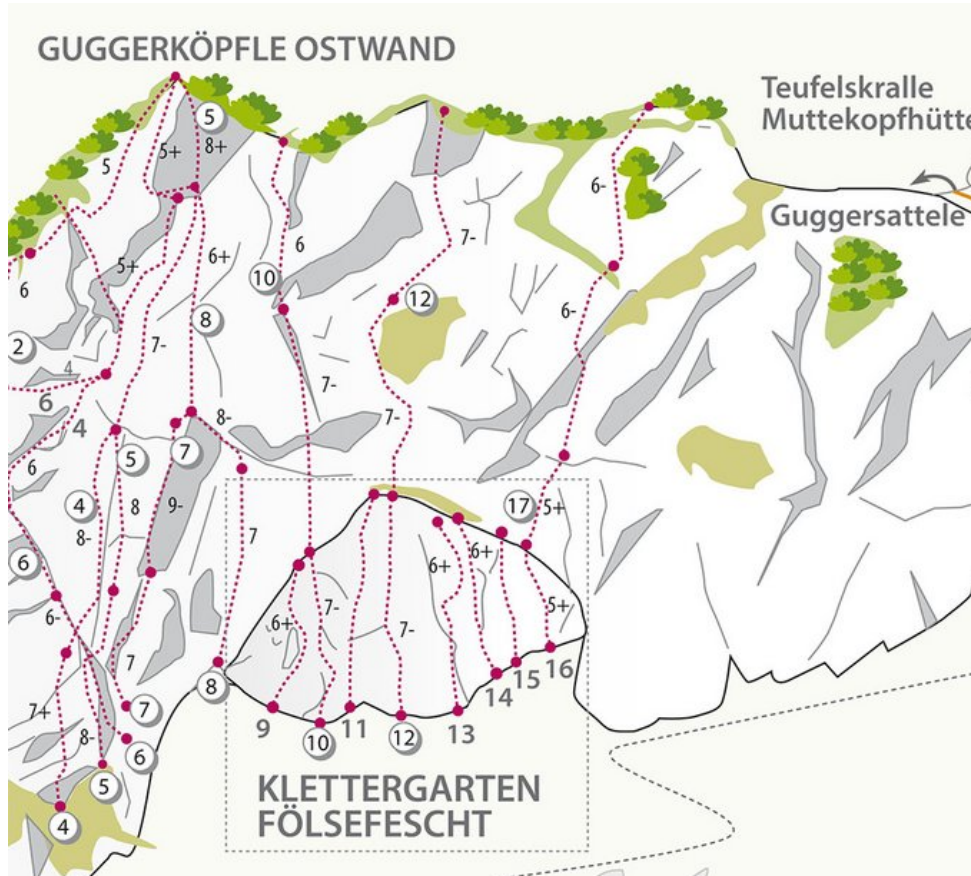

OUTDOORREGION IMST - GUGGERKÖPFLE / MS  
SEKTOR MUTTEKOPFHÜTTE / GUGGERKÖPFLE / MS

VIA SARA 6A

Seillänge	Länge	Grad
1	25m	6a

Climbers Paradise Tirol

Das größte Kletterportal Tirols bietet euch tausende Routen in 14 Regionen, gratis Topos in Druckqualität und aktuelle Infos rund ums Thema Klettern.

Eine solche Vielfalt an verschiedensten Klettermöglichkeiten aller Schwierigkeitsgrade findet man selten auf so engem Raum. Zudem findet ihr Unterkunftsvorschläge für jede Geldtasche.

© Climbers Paradise Tirol 2023

Alle Inhalte sind urheberrechtlich geschützt.

Mit Unterstützung von Bund, Land und Europäischer Union

Die Topos auf der Webseite stehen kostenfrei zur Verfügung.

Ein Großteil der Foto-Topos wurden im Rahmen von einem Förderprojekt produziert.