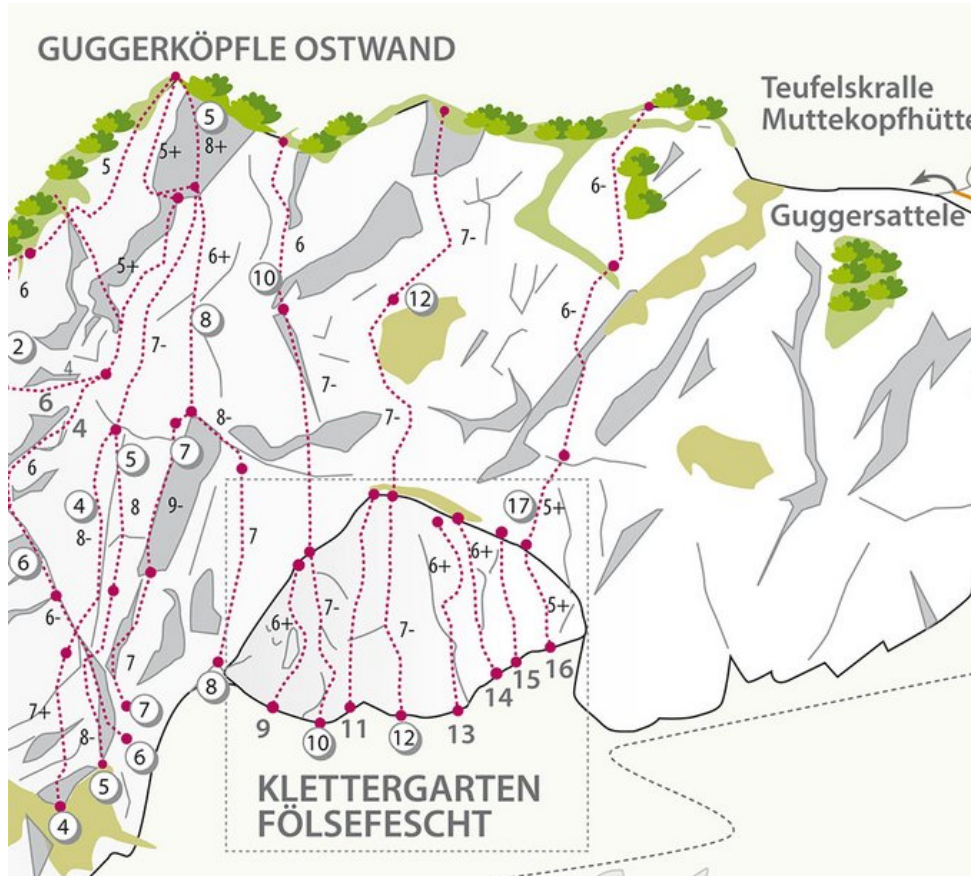

OUTDOORREGION IMST - GUGGERKÖPFLE / MS  
SEKTOR MUTTEKOPFHÜTTE / GUGGERKÖPFLE / MS

VIA SARA 6A

Seillänge	Länge	Grad
1	25m	6a

Climbers Paradise Tirol

Das größte Kletterportal Tirols bietet euch tausende Routen in 15 Regionen, gratis Topos in Druckqualität und aktuelle Infos rund ums Thema Klettern.

Eine solche Vielfalt an verschiedensten Klettermöglichkeiten aller Schwierigkeitsgrade findet man selten auf so engem Raum. Zudem findet ihr Unterkunfts-vorschläge für jede Geldtasche.

© Climbers Paradise 2022