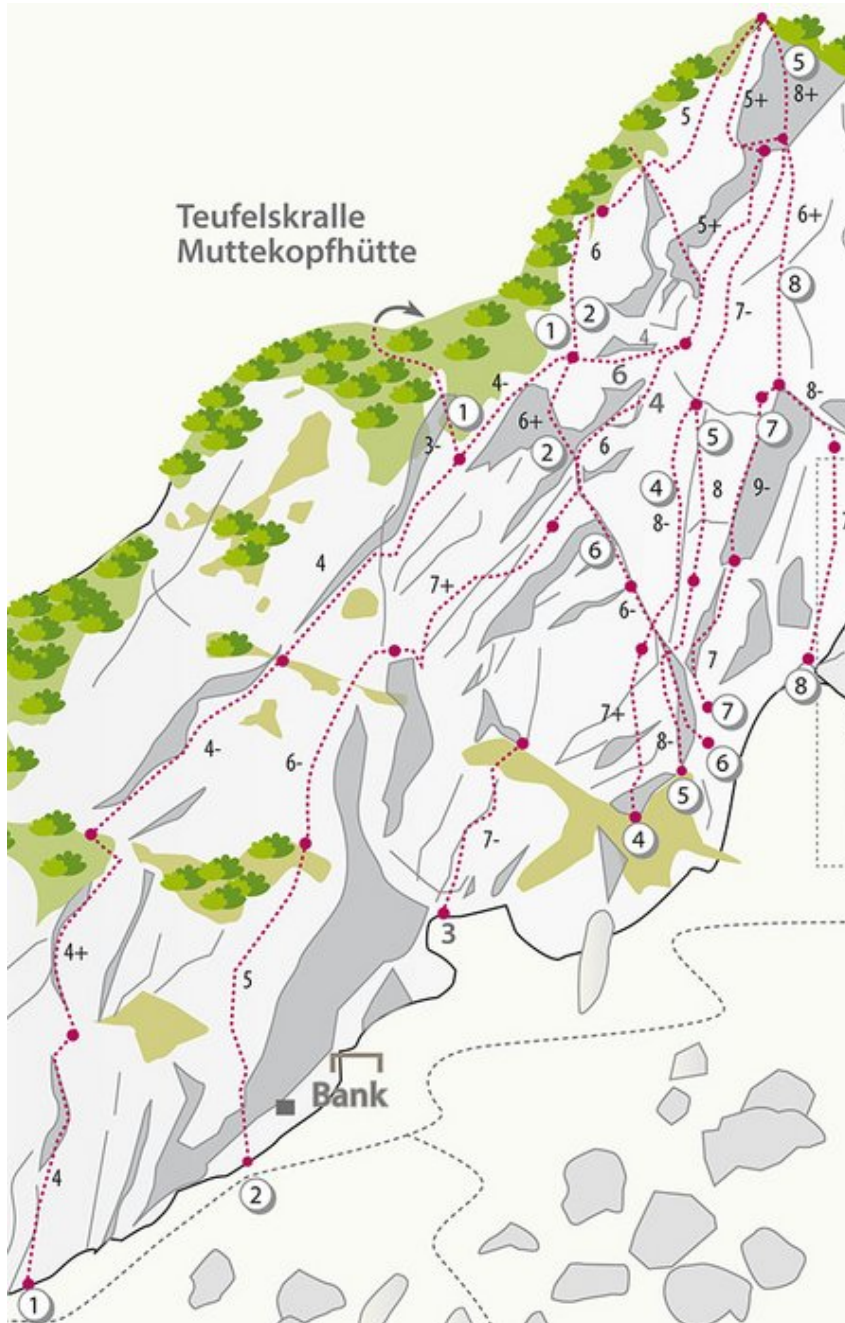

OUTDOORREGION IMST - GUGGERKÖPFLE / MS  
SEKTOR MUTTEKOPFHÜTTE / GUGGERKÖPFLE / MS

TRAUMTÄNZER 6C+

Seillänge	Länge	Grad
1	m	6b
2	m	6c+
3	m	6a
4	m	5a

Climbers Paradise Tirol

Das größte Kletterportal Tirols bietet euch tausende Routen in 15 Regionen, gratis Topos in Druckqualität und aktuelle Infos rund ums Thema Klettern.

Eine solche Vielfalt an verschiedensten Klettermöglichkeiten aller Schwierigkeitsgrade findet man selten auf so engem Raum. Zudem findet ihr Unterkunftsvorschläge für jede Geldtasche.

© Climbers Paradise 2022