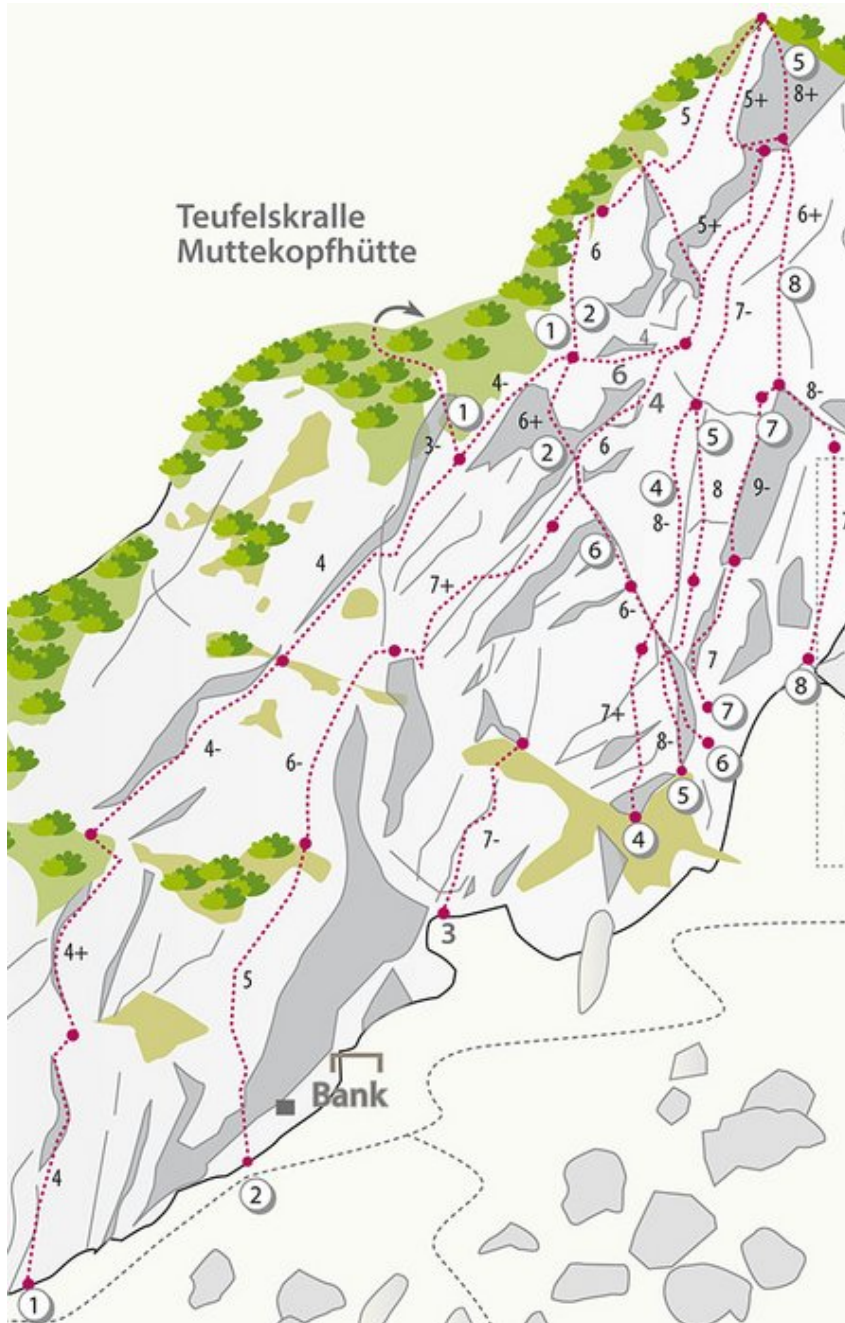

OUTDOORREGION IMST - GUGGERKÖPFLE / MS  
SEKTOR MUTTEKOPFHÜTTE / GUGGERKÖPFLE / MS

TRAUMTÄNZER 6C+

Seillänge	Länge	Grad
1	m	6b
2	m	6c+
3	m	6a
4	m	5a

Climbers Paradise Tirol

Das größte Kletterportal Tirols bietet euch tausende Routen in 14 Regionen, gratis Topos in Druckqualität und aktuelle Infos rund ums Thema Klettern.

Eine solche Vielfalt an verschiedensten Klettermöglichkeiten aller Schwierigkeitsgrade findet man selten auf so engem Raum. Zudem findet ihr Unterkunftsvorschläge für jede Geldtasche.

© Climbers Paradise Tirol 2023

Die Topos auf der Webseite stehen kostenfrei zur Verfügung.

Ein Großteil der Foto-Topos wurden im Rahmen von einem Förderprojekt produziert.