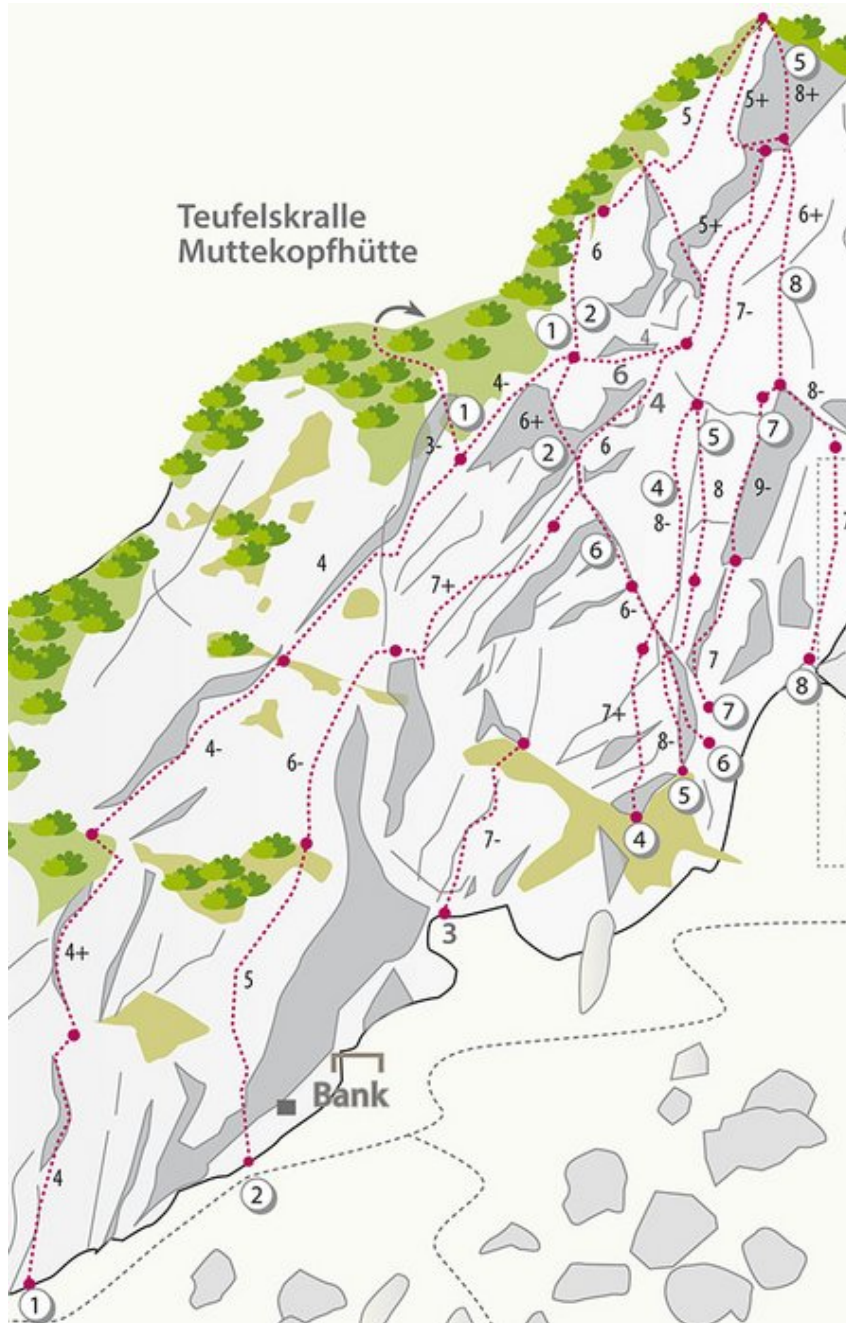

OUTDOORREGION IMST - GUGGERKÖPFLE / MS
SEKTOR MUTTEKOPFHÜTTE / GUGGERKÖPFLE / MS

ORANGE BUS 7B

Seillänge	Länge	Grad
1	m	6b
2	m	7b

Climbers Paradise Tirol

Das größte Kletterportal Tirols bietet euch tausende Routen in 14 Regionen, gratis Topos in Druckqualität und aktuelle Infos rund ums Thema Klettern.

Eine solche Vielfalt an verschiedensten Klettermöglichkeiten aller Schwierigkeitsgrade findet man selten auf so engem Raum. Zudem findet ihr Unterkunftsvorschläge für jede Geldtasche.

© Climbers Paradise Tirol 2023

Die Topos auf der Webseite stehen kostenfrei zur Verfügung.

Ein Großteil der Foto-Topos wurden im Rahmen von einem Förderprojekt produziert.