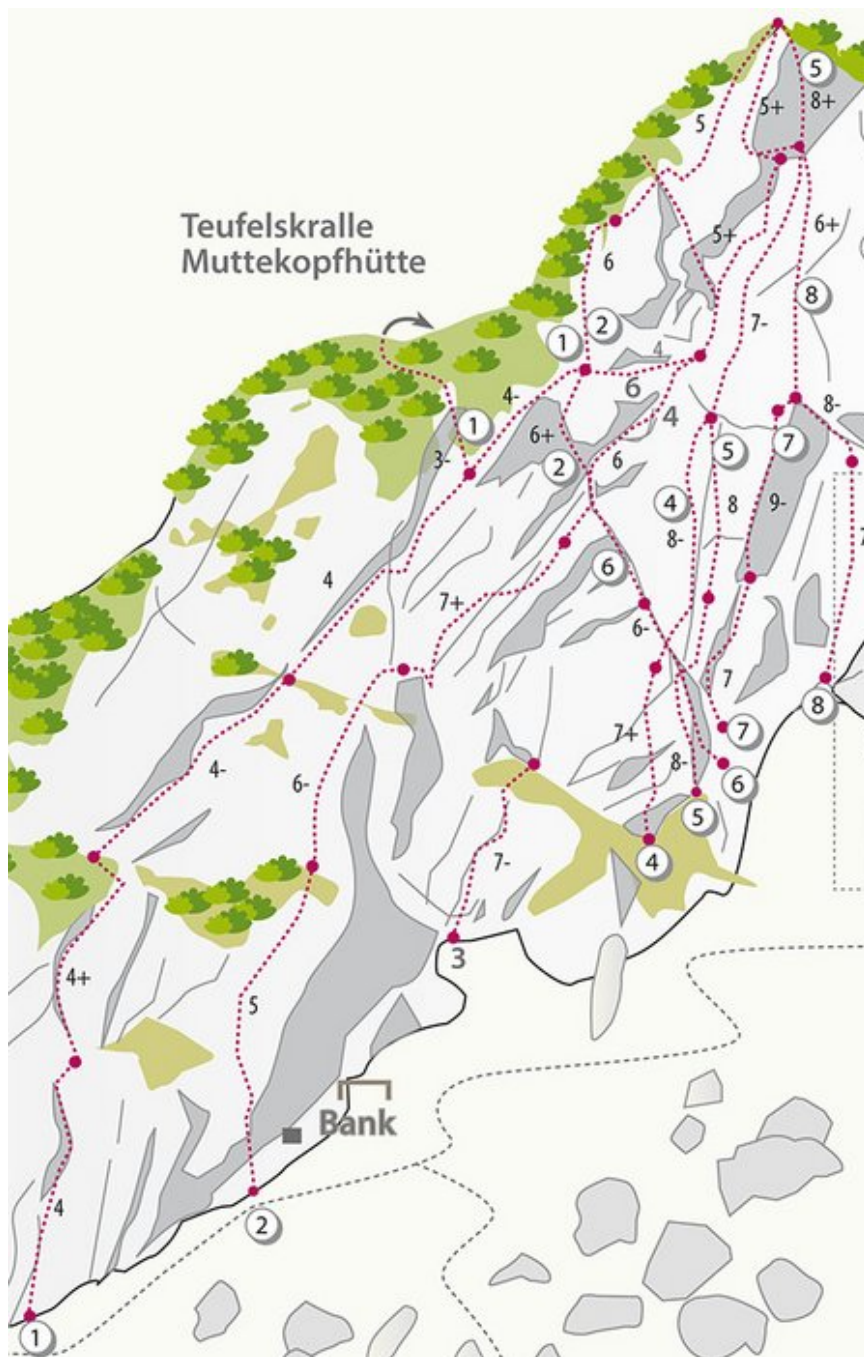

OUTDOORREGION IMST - GUGGERKÖPFLE / MS  
SEKTOR MUTTEKOPFHÜTTE / GUGGERKÖPFLE / MS

ORANGE BUS 7B

---

**Seillänge**

**Länge**

**Grad**

1

m

6b

2

m

7b

---

## Climbers Paradise Tirol

Das größte Kletterportal Tirols bietet euch tausende Routen in 15 Regionen, gratis Topos in Druckqualität und aktuelle Infos rund ums Thema Klettern.

Eine solche Vielfalt an verschiedensten Klettermöglichkeiten aller Schwierigkeitsgrade findet man selten auf so engem Raum. Zudem findet ihr Unterkunftsanschlüsse für jede Geldtasche.