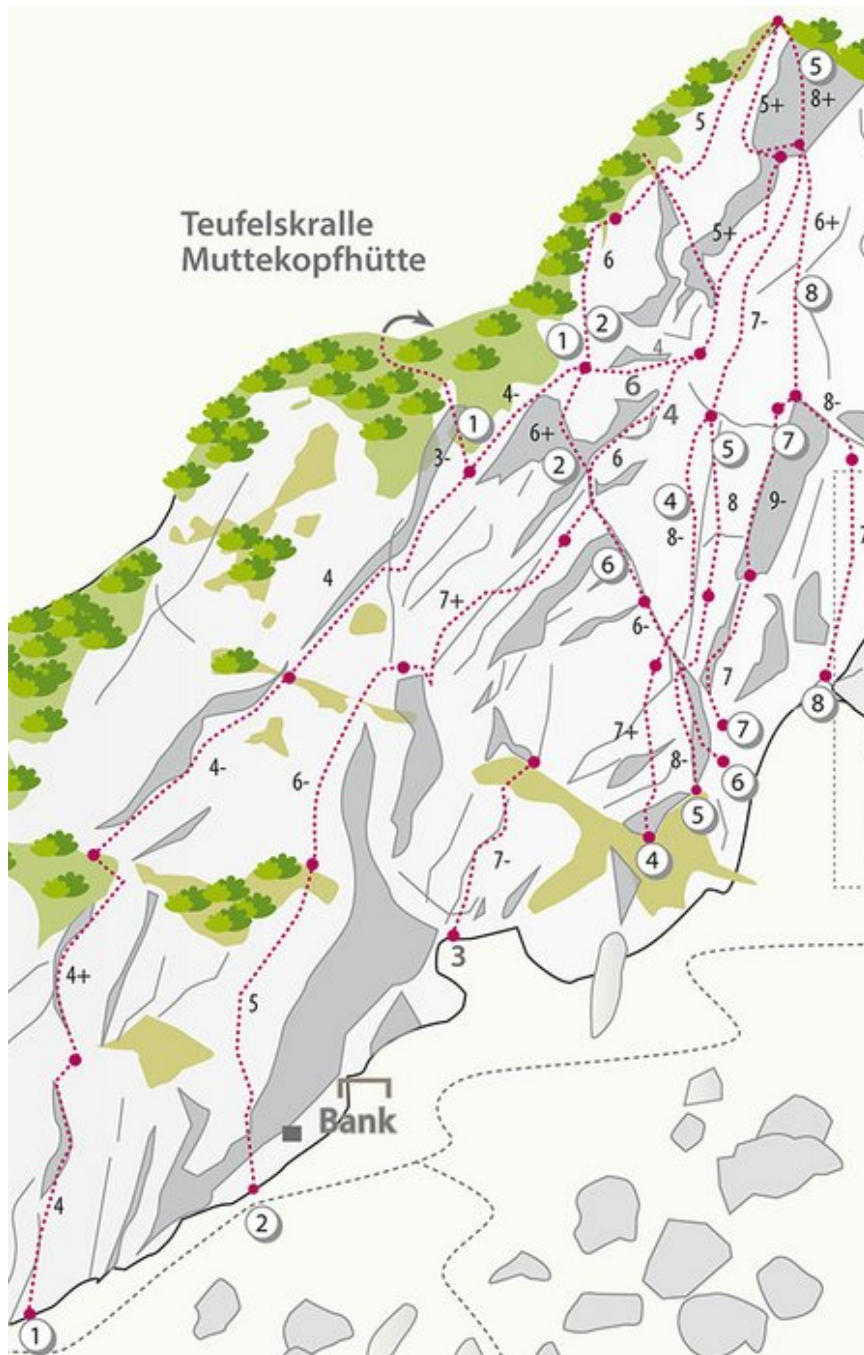

OUTDOORREGION IMST - GUGGERKÖPFLE / MS
SEKTOR MUTTEKOPFHÜTTE / GUGGERKÖPFLE / MS

ZEITENWENDE 7A+

Seillänge	Länge	Grad
-----------	-------	------

1	m	6c+
---	---	-----

2	m	7a
---	---	----

3	m	6a+
---	---	-----

4	m	7a+
---	---	-----

Climbers Paradise Tirol

Das größte Kletterportal Tirols bietet euch tausende Routen in 15 Regionen, gratis Topos in Druckqualität und aktuelle Infos rund ums Thema Klettern.

Eine solche Vielfalt an verschiedensten Klettermöglichkeiten aller Schwierigkeitsgrade findet man selten auf so engem Raum. Zudem findet ihr Unterkunftsanschlüsse für jede Geldtasche.