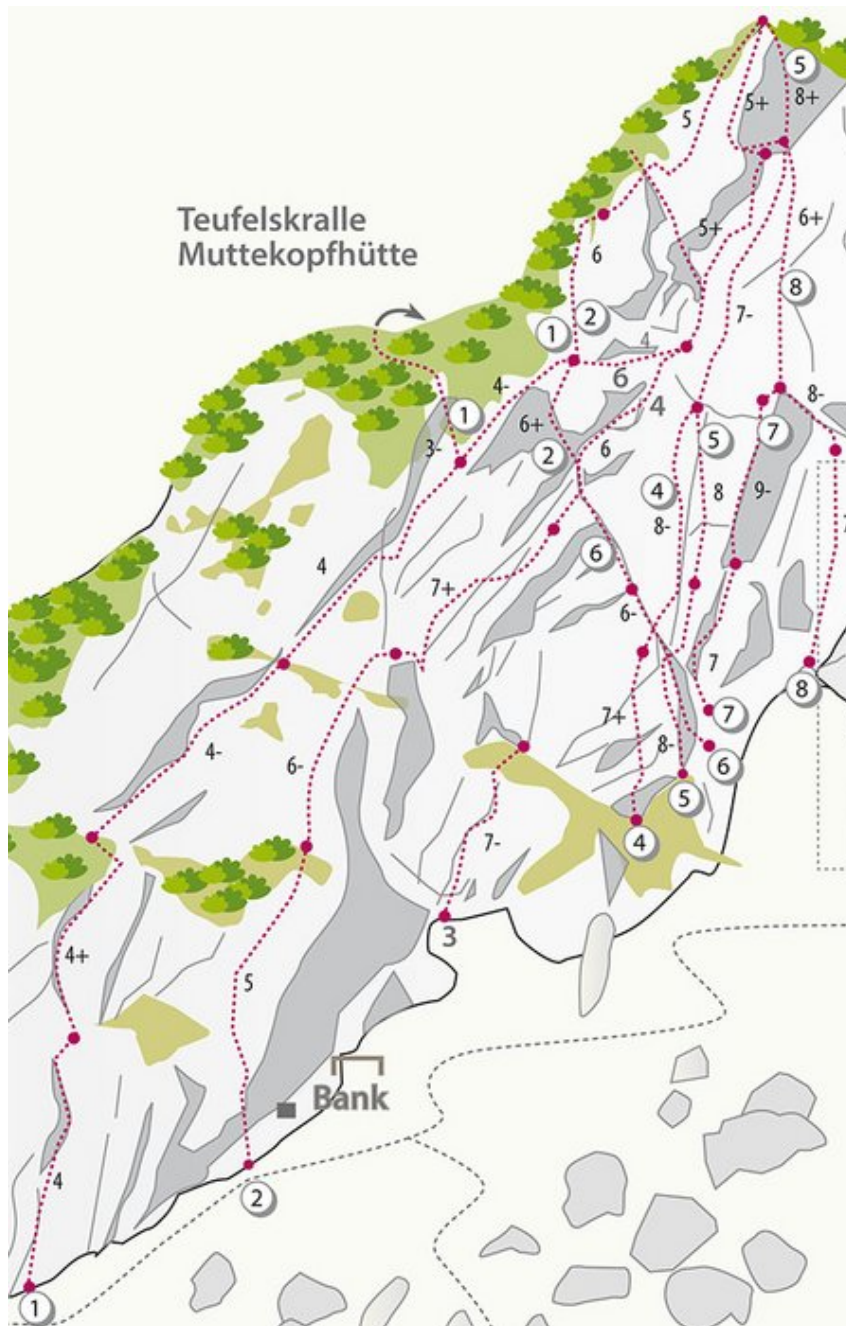

OUTDOORREGION IMST - GUGGERKÖPFLE / MS
SEKTOR MUTTEKOPFHÜTTE / GUGGERKÖPFLE / MS

FAKIR 6C+

Seillänge	Länge	Grad
1	m	6b+
2	m	6c+

Climbers Paradise Tirol

Das größte Kletterportal Tirols bietet euch tausende Routen in 14 Regionen, gratis Topos in Druckqualität und aktuelle Infos rund ums Thema Klettern.

Eine solche Vielfalt an verschiedensten Klettermöglichkeiten aller Schwierigkeitsgrade findet man selten auf so engem Raum. Zudem findet ihr Unterkunftsvorschläge für jede Geldtasche.

© Climbers Paradise Tirol 2023

Die Topos auf der Webseite stehen kostenfrei zur Verfügung.

Ein Großteil der Foto-Topos wurden im Rahmen von einem Förderprojekt produziert.