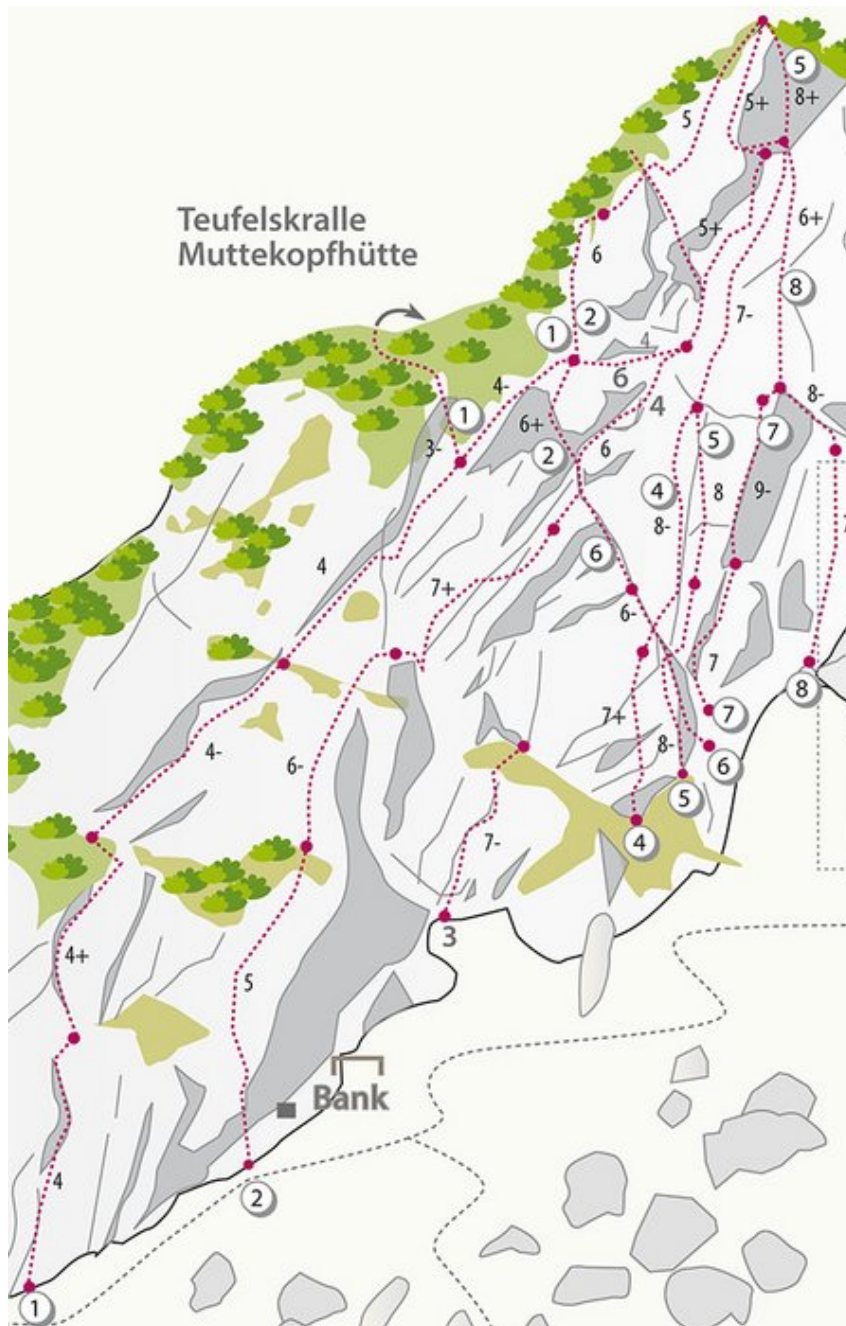

OUTDOORREGION IMST - GUGGERKÖPFLE / MS
SEKTOR MUTTEKOPFHÜTTE / GUGGERKÖPFLE / MS

FAKIR 6C+

Seillänge	Länge	Grad
1	m	6b+
2	m	6c+

Climbers Paradise Tirol

Das größte Kletterportal Tirols bietet euch tausende Routen in 15 Regionen, gratis Topos in Druckqualität und aktuelle Infos rund ums Thema Klettern.

Eine solche Vielfalt an verschiedensten Klettermöglichkeiten aller Schwierigkeitsgrade findet man selten auf so engem Raum. Zudem findet ihr Unterkunftsvorschläge für jede Geldtasche.

© Climbers Paradise 2022