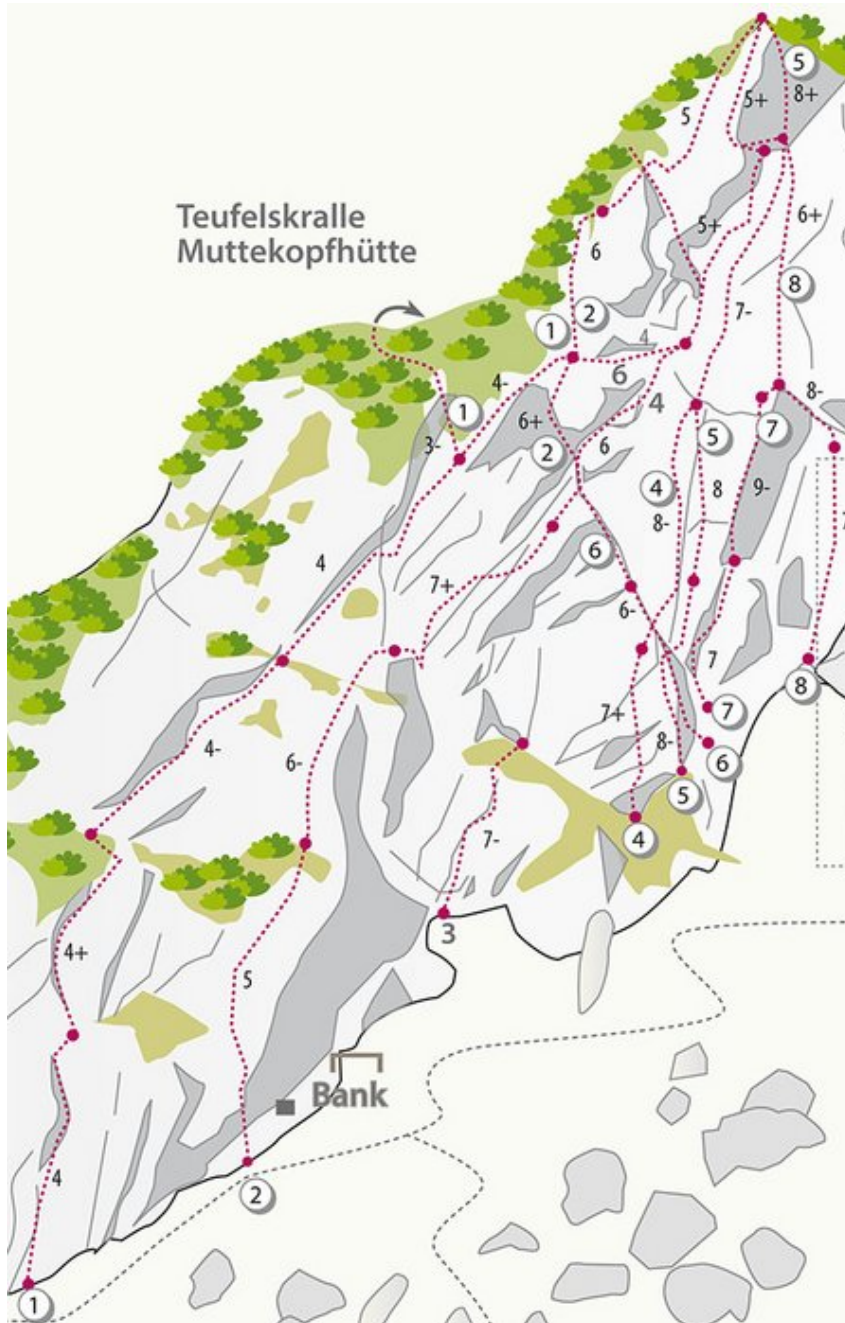

OUTDOORREGION IMST - GUGGERKÖPFLE / MS  
SEKTOR MUTTEKOPFHÜTTE / GUGGERKÖPFLE / MS

VIA COSY 6A

Seillänge	Länge	Grad
1	m	5b
2	m	6a
3	m	4a
4	m	5a+
5	m	5a

Climbers Paradise Tirol

Das größte Kletterportal Tirols bietet euch tausende Routen in 14 Regionen, gratis Topos in Druckqualität und aktuelle Infos rund ums Thema Klettern.

Eine solche Vielfalt an verschiedensten Klettermöglichkeiten aller Schwierigkeitsgrade findet man selten auf so engem Raum. Zudem findet ihr Unterkunftsvorschläge für jede Geldtasche.

© Climbers Paradise Tirol 2023

 LAND  
TIROL

 regio Tirol

 Europäischer  
Landwirtschaftsfonds für  
die Entwicklung des  
ländlichen Raums  
Hier investiert Europa in  
die ländlichen Gebiete

Die Topos auf der Webseite stehen kostenfrei zur Verfügung.

Ein Großteil der Foto-Topos wurden im Rahmen von einem Förderprojekt produziert.