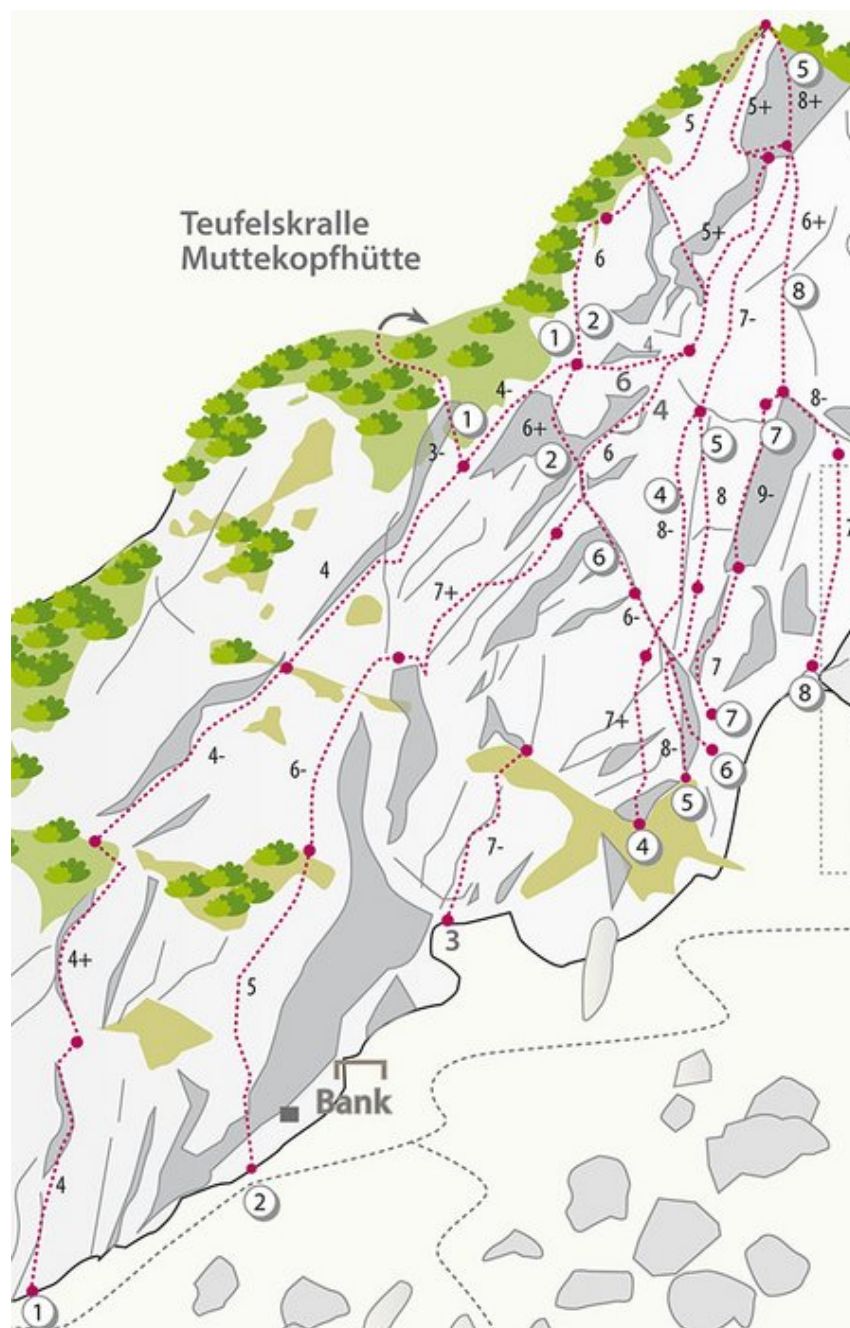

OUTDOORREGION IMST - GUGGERKÖPFLE / MS
SEKTOR MUTTEKOPFHÜTTE / GUGGERKÖPFLE / MS

VIA COSY 6A

Seillänge	Länge	Grad
1	m	5b
2	m	6a
3	m	4a
4	m	5a+
5	m	5a

Climbers Paradise Tirol

Das größte Kletterportal Tirols bietet euch tausende Routen in 15 Regionen, gratis Topos in Druckqualität und aktuelle Infos rund ums Thema Klettern.

Eine solche Vielfalt an verschiedensten Klettermöglichkeiten aller Schwierigkeitsgrade findet man selten auf so engem Raum. Zudem findet ihr Unterkunftsvorschläge für jede Geldtasche.

© Climbers Paradise 2022