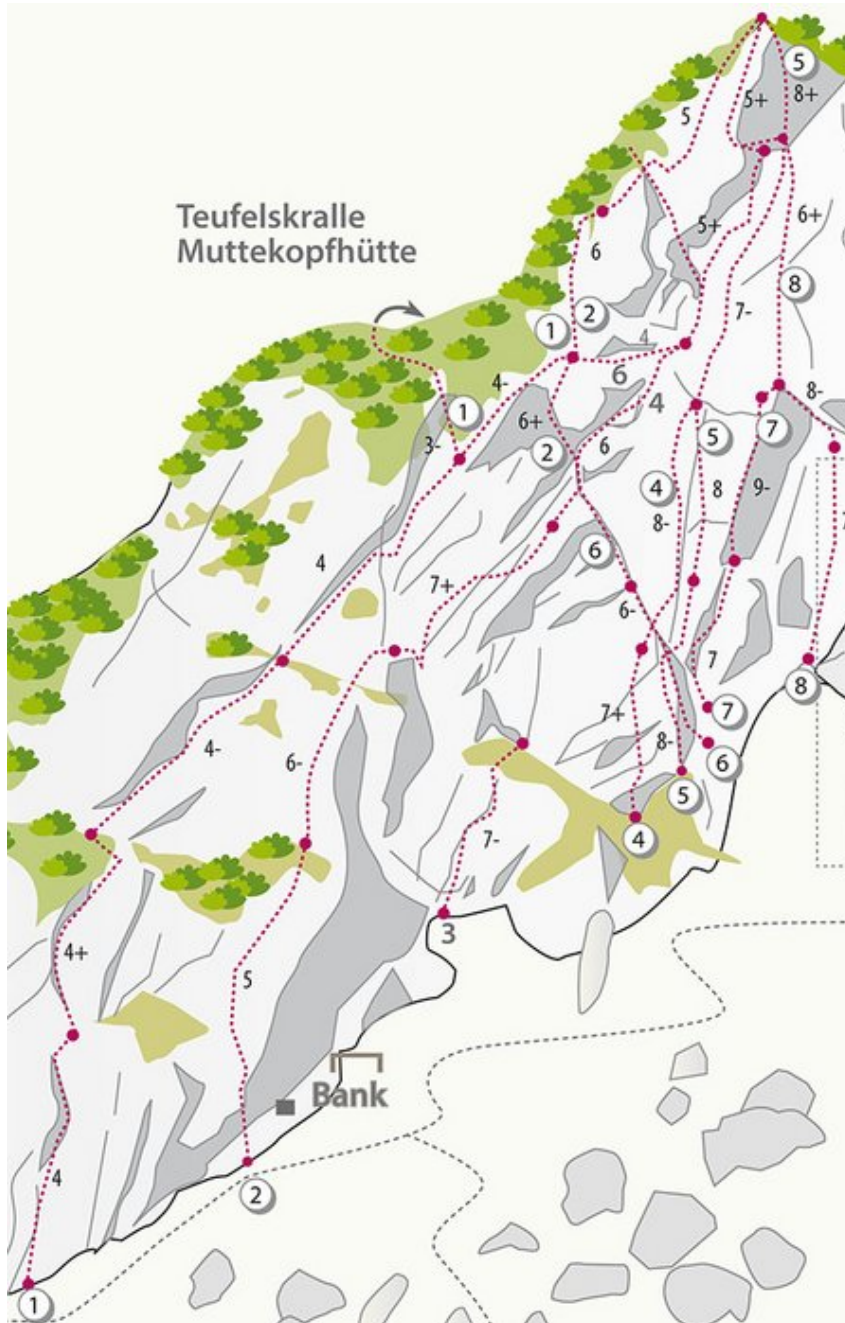

OUTDOORREGION IMST - GUGGERKÖPFLE / MS  
SEKTOR MUTTEKOPFHÜTTE / GUGGERKÖPFLE / MS

MUTTETRAUM 6B+

Seillänge	Länge	Grad
1	50m	6b+

Climbers Paradise Tirol

Das größte Kletterportal Tirols bietet euch tausende Routen in 14 Regionen, gratis Topos in Druckqualität und aktuelle Infos rund ums Thema Klettern.

Eine solche Vielfalt an verschiedensten Klettermöglichkeiten aller Schwierigkeitsgrade findet man selten auf so engem Raum. Zudem findet ihr Unterkunftsvorschläge für jede Geldtasche.

© Climbers Paradise Tirol 2023

Die Topos auf der Webseite stehen kostenfrei zur Verfügung.

Ein Großteil der Foto-Topos wurden im Rahmen von einem Förderprojekt produziert.