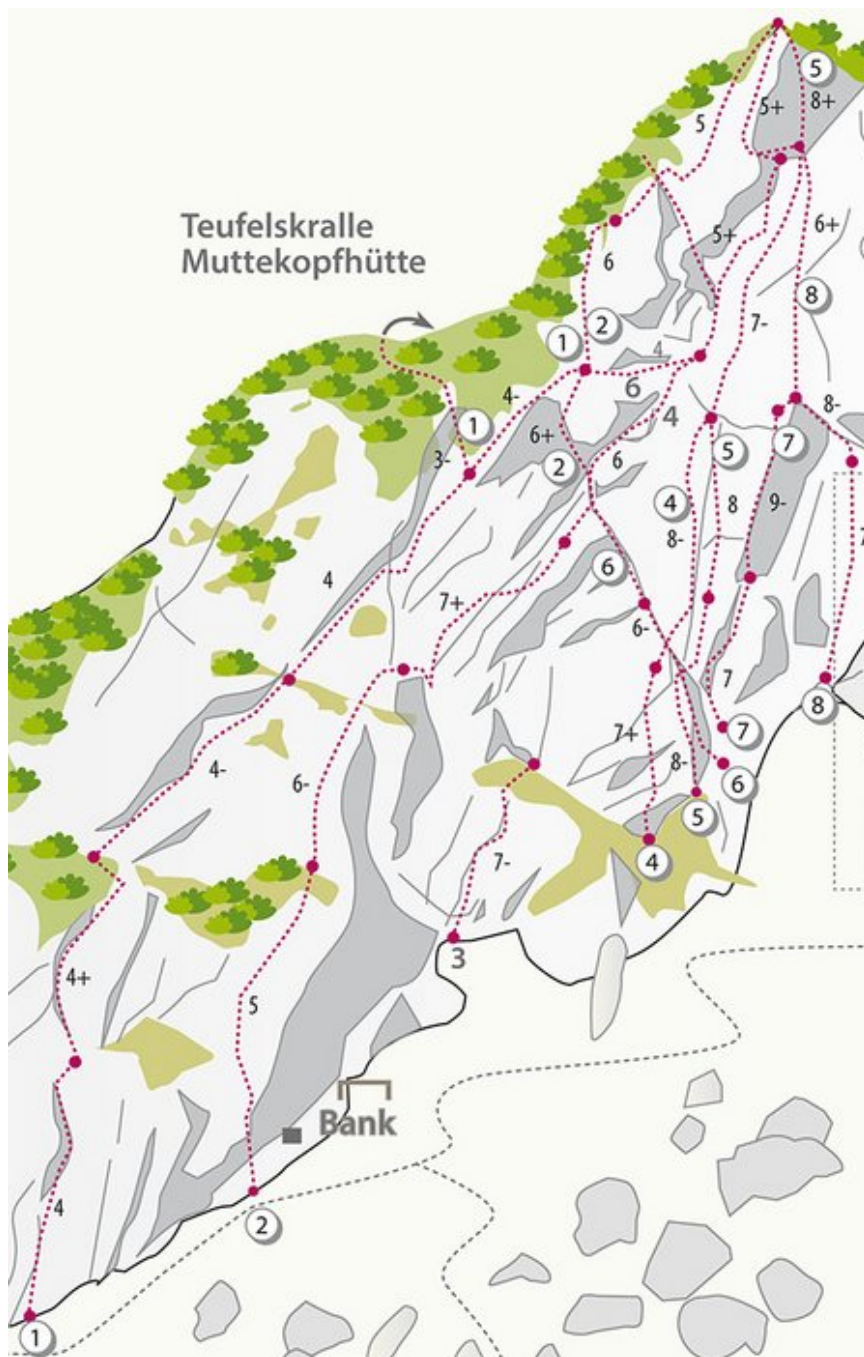

OUTDOORREGION IMST - GUGGERKÖPFLE / MS
SEKTOR MUTTEKOPFHÜTTE / GUGGERKÖPFLE / MS

MUTTETRAUM 6B+

Seillänge

Länge

Grad

1

50m

6b+

Climbers Paradise Tirol

Das größte Kletterportal Tirols bietet euch tausende Routen in 15 Regionen, gratis Topos in Druckqualität und aktuelle Infos rund ums Thema Klettern.

Eine solche Vielfalt an verschiedensten Klettermöglichkeiten aller Schwierigkeitsgrade findet man selten auf so engem Raum. Zudem findet ihr Unterkunftsanschlüsse für jede Geldtasche.