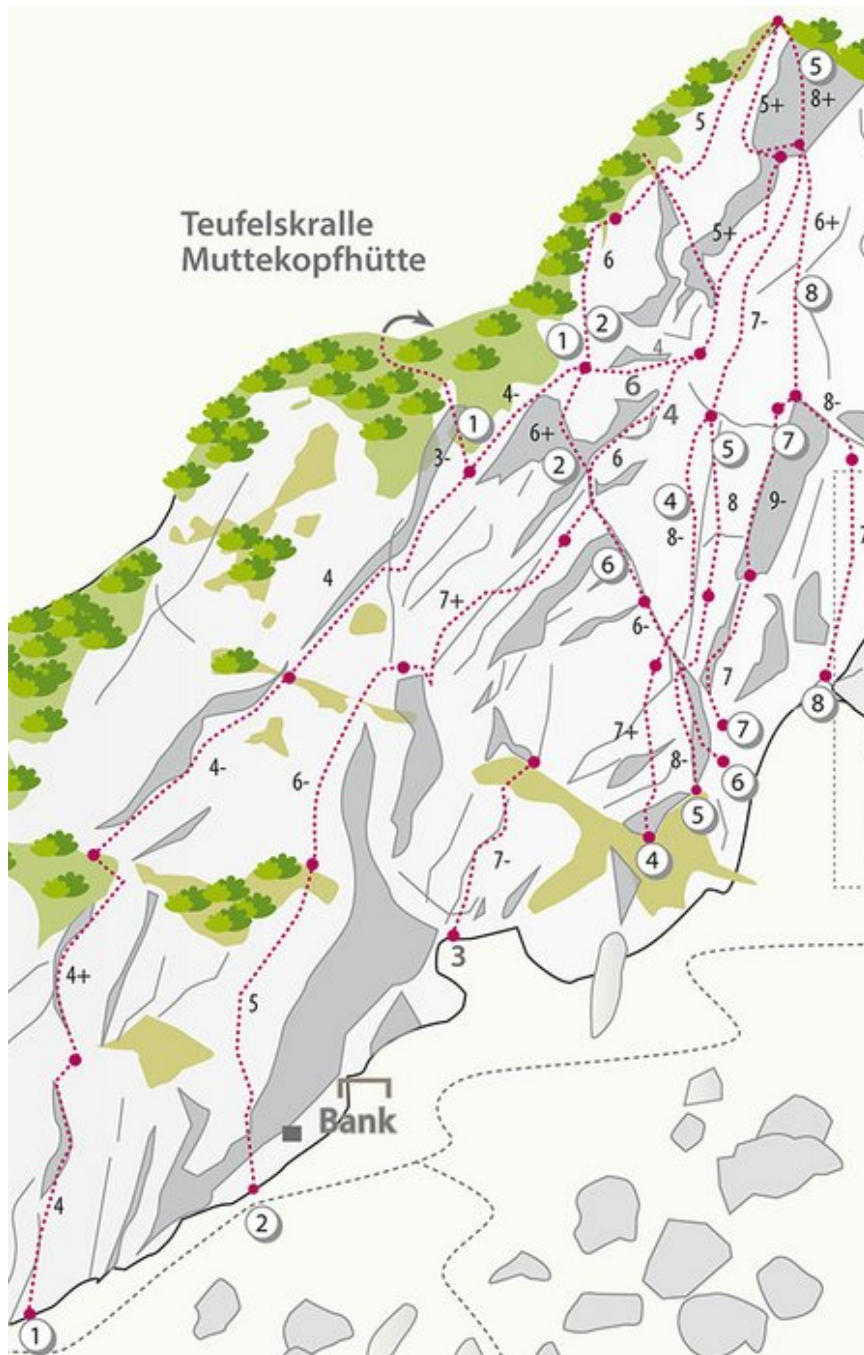

OUTDOORREGION IMST - GUGGERKÖPFLE / MS
SEKTOR MUTTEKOPFHÜTTE / GUGGERKÖPFLE / MS

QUERFLÖTE 6B+

Seillänge	Länge	Grad
1	m	5a
2	m	5b
3	m	6b+
4	m	5c
5	m	5a+
6	m	5a+

Climbers Paradise Tirol

Das größte Kletterportal Tirols bietet euch tausende Routen in 15 Regionen, gratis Topos in Druckqualität und aktuelle Infos rund ums Thema Klettern.

Eine solche Vielfalt an verschiedensten Klettermöglichkeiten aller Schwierigkeitsgrade findet man selten auf so engem Raum. Zudem findet ihr Unterkunfts-vorschläge für jede Geldtasche.

© Climbers Paradise 2022