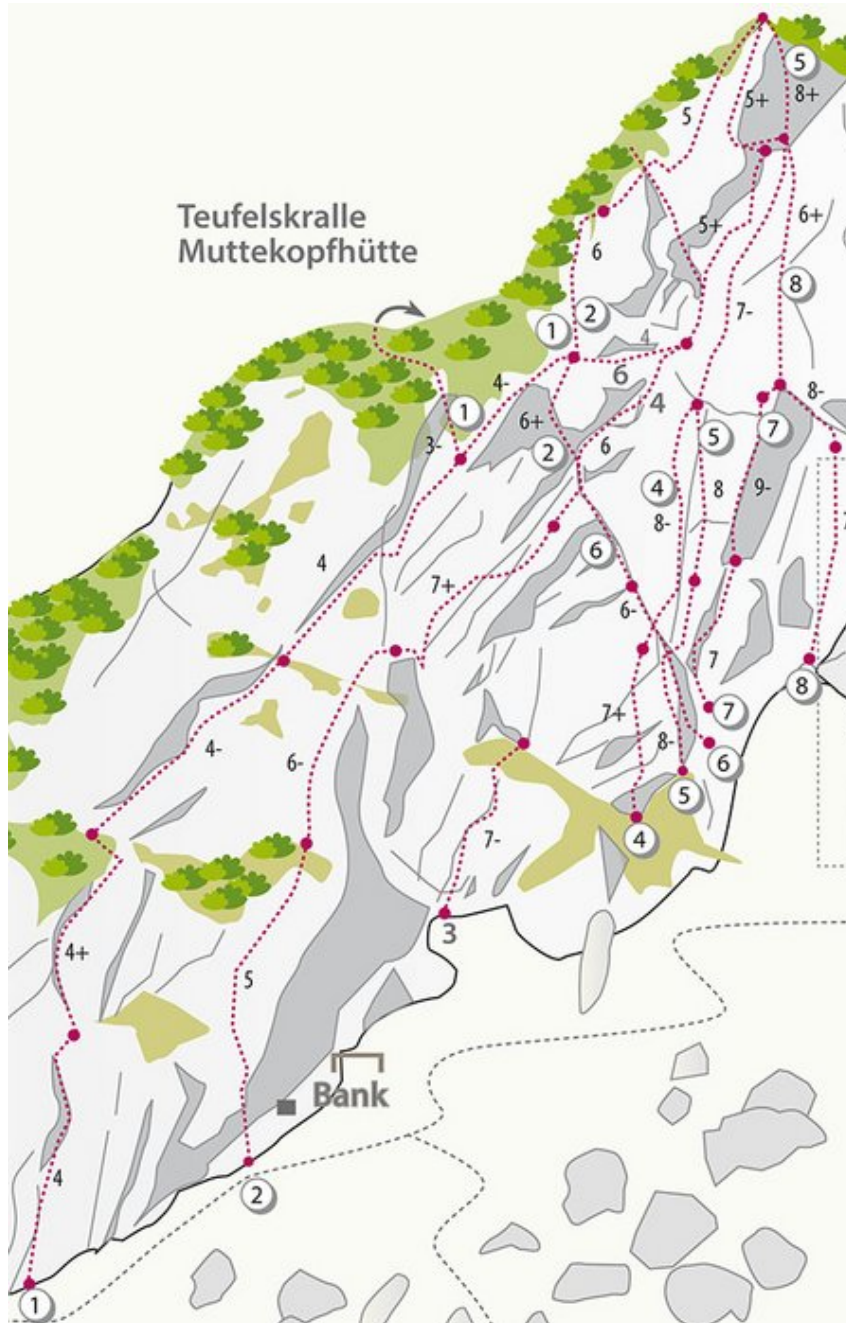

OUTDOORREGION IMST - GUGGERKÖPFLE / MS
SEKTOR MUTTEKOPFHÜTTE / GUGGERKÖPFLE / MS

QUERFLÖTE 6B+

Seillänge	Länge	Grad
1	m	5a
2	m	5b
3	m	6b+
4	m	5c
5	m	5a+
6	m	5a+

Climbers Paradise Tirol

Das größte Kletterportal Tirols bietet euch tausende Routen in 14 Regionen, gratis Topos in Druckqualität und aktuelle Infos rund ums Thema Klettern.

Eine solche Vielfalt an verschiedensten Klettermöglichkeiten aller Schwierigkeitsgrade findet man selten auf so engem Raum. Zudem findet ihr Unterkunftsvorschläge für jede Geldtasche.

© Climbers Paradise Tirol 2023

Die Topos auf der Webseite stehen kostenfrei zur Verfügung.

Ein Großteil der Foto-Topos wurden im Rahmen von einem Förderprojekt produziert.