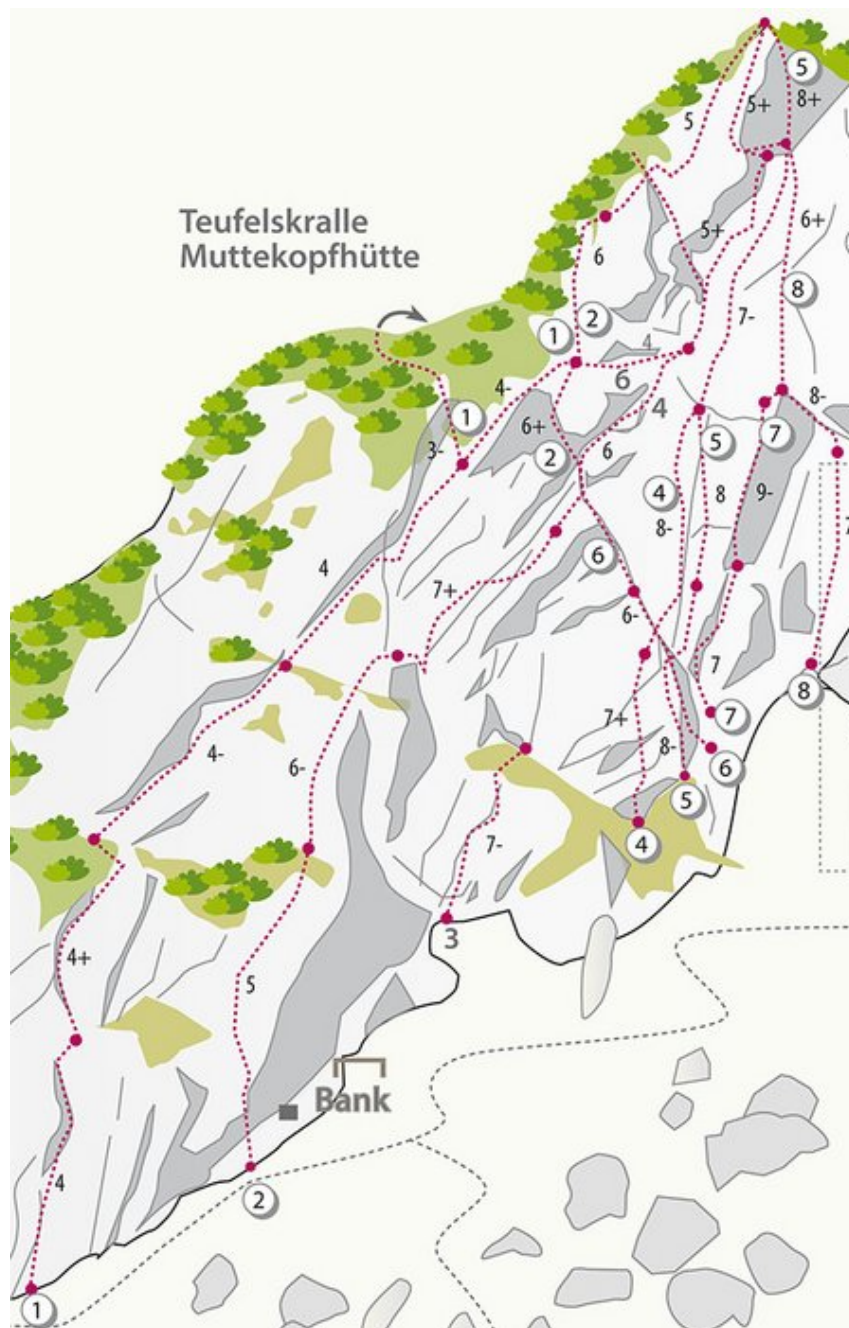

OUTDOORREGION IMST - GUGGERKÖPFLE / MS
SEKTOR MUTTEKOPFHÜTTE / GUGGERKÖPFLE / MS

HEPKE VITALE 5C

Seillänge **Länge** **Grad**

1	m	4a
2	m	4b
3	m	3c
4	m	4a
5	m	3c
6	m	5c
7	m	5a

Climbers Paradise Tirol

Das größte Kletterportal Tirols bietet euch tausende Routen in 14 Regionen, gratis Topos in Druckqualität und aktuelle Infos rund ums Thema Klettern.

Eine solche Vielfalt an verschiedensten Klettermöglichkeiten aller Schwierigkeitsgrade findet man selten auf so engem Raum. Zudem findet ihr Unterkunftsvorschläge für jede Geldtasche.

© Climbers Paradise Tirol 2023

Die Topos auf der Webseite stehen kostenfrei zur Verfügung.

Ein Großteil der Foto-Topos wurden im Rahmen von einem Förderprojekt produziert.