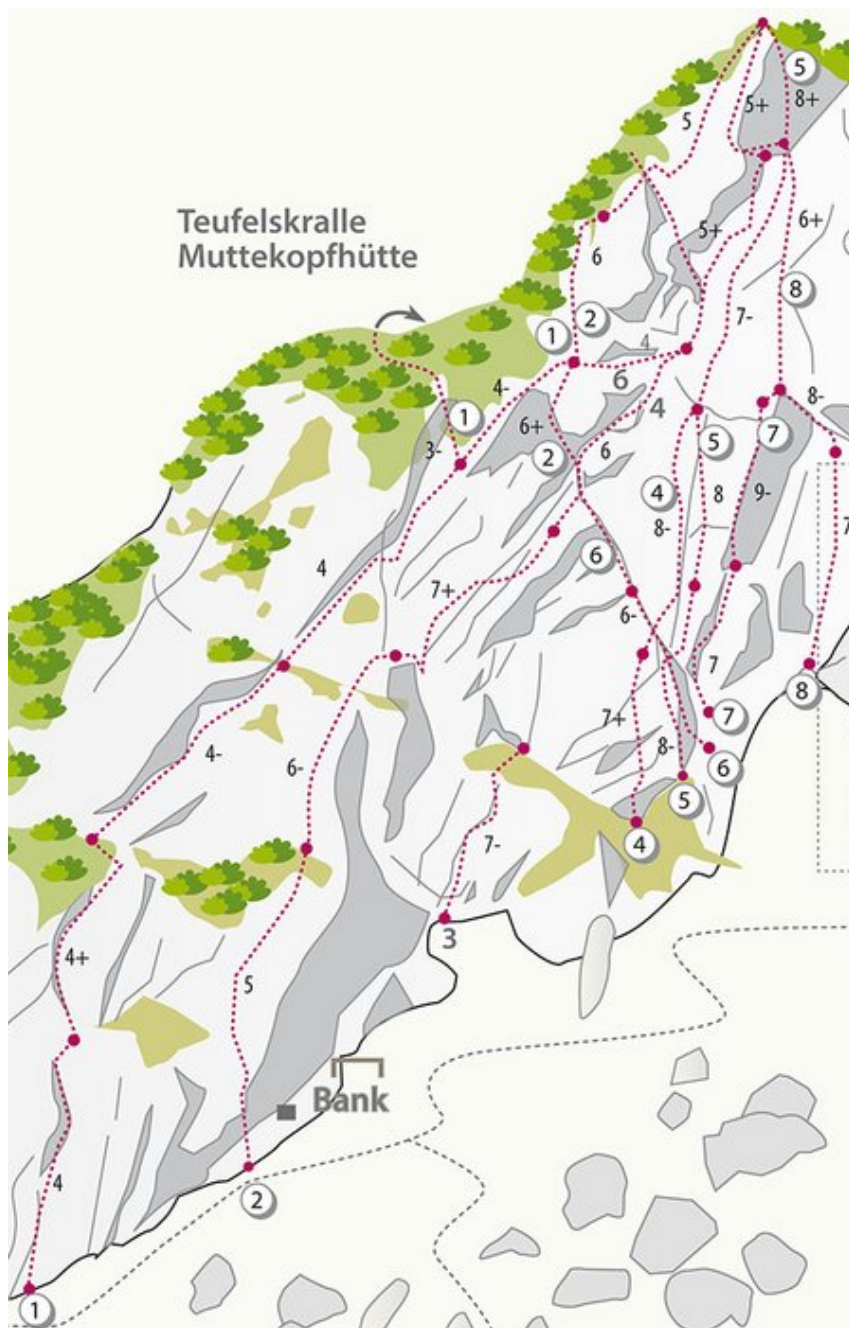

OUTDOORREGION IMST - GUGGERKÖPFLE / MS  
SEKTOR MUTTEKOPFHÜTTE / GUGGERKÖPFLE / MS

HEPKE VITALE 5C

Seillänge	Länge	Grad
1	m	4a
2	m	4b
3	m	3c
4	m	4a
5	m	3c
6	m	5c
7	m	5a

Climbers Paradise Tirol

Das größte Kletterportal Tirols bietet euch tausende Routen in 15 Regionen, gratis Topos in Druckqualität und aktuelle Infos rund ums Thema Klettern.

Eine solche Vielfalt an verschiedensten Klettermöglichkeiten aller Schwierigkeitsgrade findet man selten auf so engem Raum. Zudem findet ihr Unterkunftsvorschläge für jede Geldtasche.

© Climbers Paradise 2022