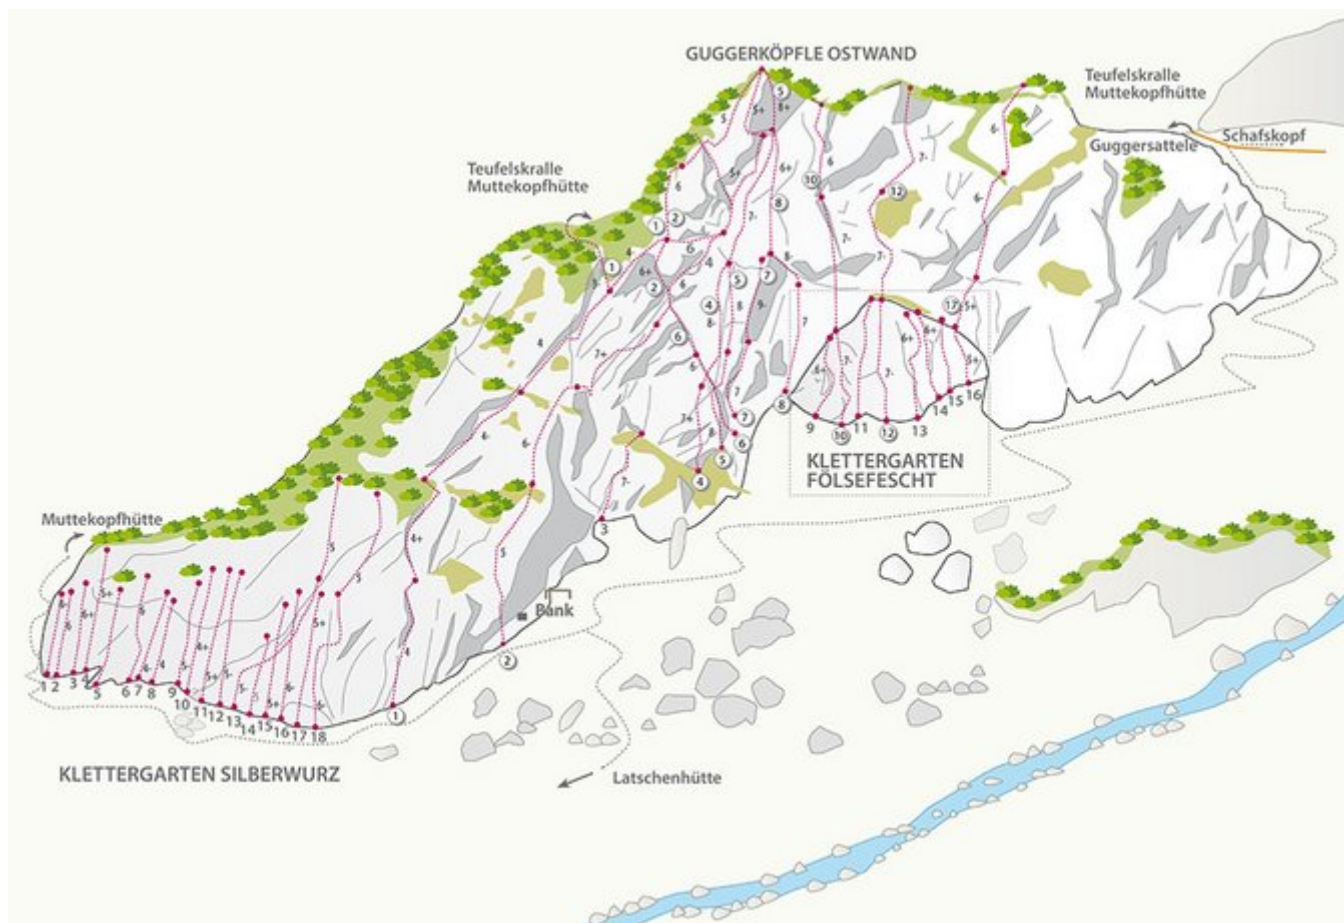

OUTDOORREGION IMST - GUGGERKÖPFLE / MS

SEKTOR MUTTEKOPFHÜTTE / GUGGERKÖPFLE / MS

Nr.	Name	Grad	Länge
	Hepke Vitale 5c	?	
	Querflöte 6b+	?	
	Muttetraum 6b+	7/7+	50 m
	Via Cosy 6a	?	
	Fakir 6c+	8-	
	Zeitenwende 7a+	?	
	Orange Bus 7b	?	
	Traumtänzer 6c+	?	
	Via Sara 6a	?	25 m
	Eiertanz 6a+	?	
	Jonny the Pipe 6a	?	30 m
	Red Chili 6a+	?	
	On the Moon 6a+	?	25 m

Ohne Loch gehts nicht 6a	?	25 m
Pfeffersäcke 5a+	?	20 m
Mauselöcher 5a+	?	15 m
Meteora Dream 5b+	?	

Climbers Paradise Tirol

Das größte Kletterportal Tirols bietet euch tausende Routen in 14 Regionen, gratis Topos in Druckqualität und aktuelle Infos rund ums Thema Klettern.

Die Topos auf der Webseite stehen kostenfrei zur Verfügung.

Ein Großteil der Foto-Topos wurden im Rahmen von einem Förderprojekt produziert.