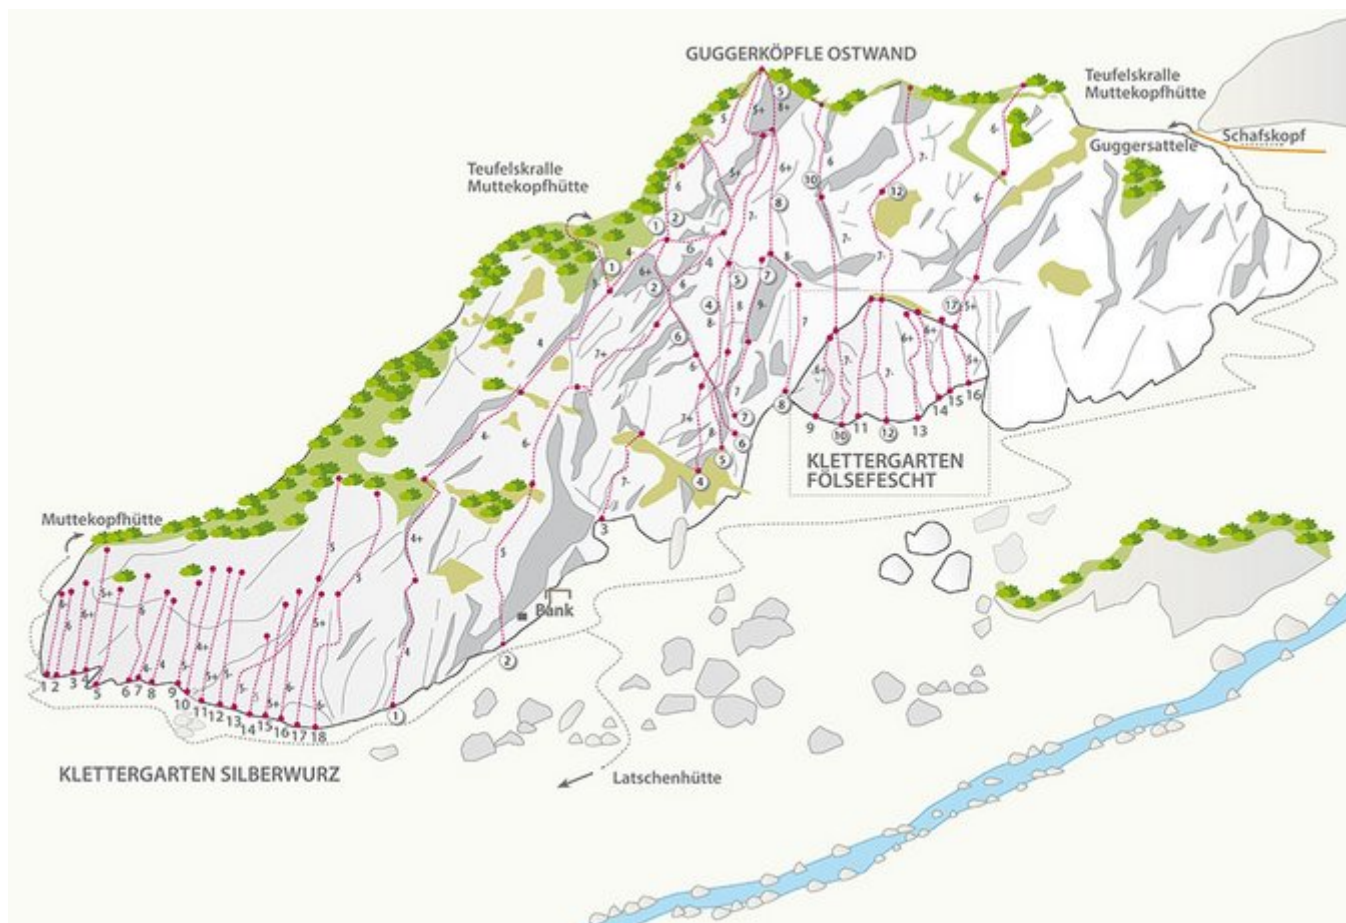

OUTDOORREGION IMST - GUGGERKÖPFLE / MS SEKTOR MUTTEKOPFHÜTTE / GUGGERKÖPFLE / MS

Nr.	Name	Grad	Länge
	Hepke Vitale 5c	?	
	Querflöte 6b+	?	
	Muttetraum 6b+	7/7+	50 m
	Via Cosy 6a	?	
	Fakir 6c+	8-	
	Zeitenwende 7a+	?	
	Orange Bus 7b	?	
	Traumtänzer 6c+	?	
	Via Sara 6a	?	25 m
	Eiertanz 6a+	?	
	Jonny the Pipe 6a	?	30 m
	Red Chili 6a+	?	
	On the Moon 6a+	?	25 m

Ohne Loch gehts nicht 6a	?	25 m
Pfeffersäcke 5a+	?	20 m
Mauselöcher 5a+	?	15 m
Meteora Dream 5b+	?	

Climbers Paradise Tirol

Das größte Kletterportal Tirols bietet euch tausende Routen in 15 Regionen, gratis Topos in Druckqualität und aktuelle Infos rund ums Thema Klettern.