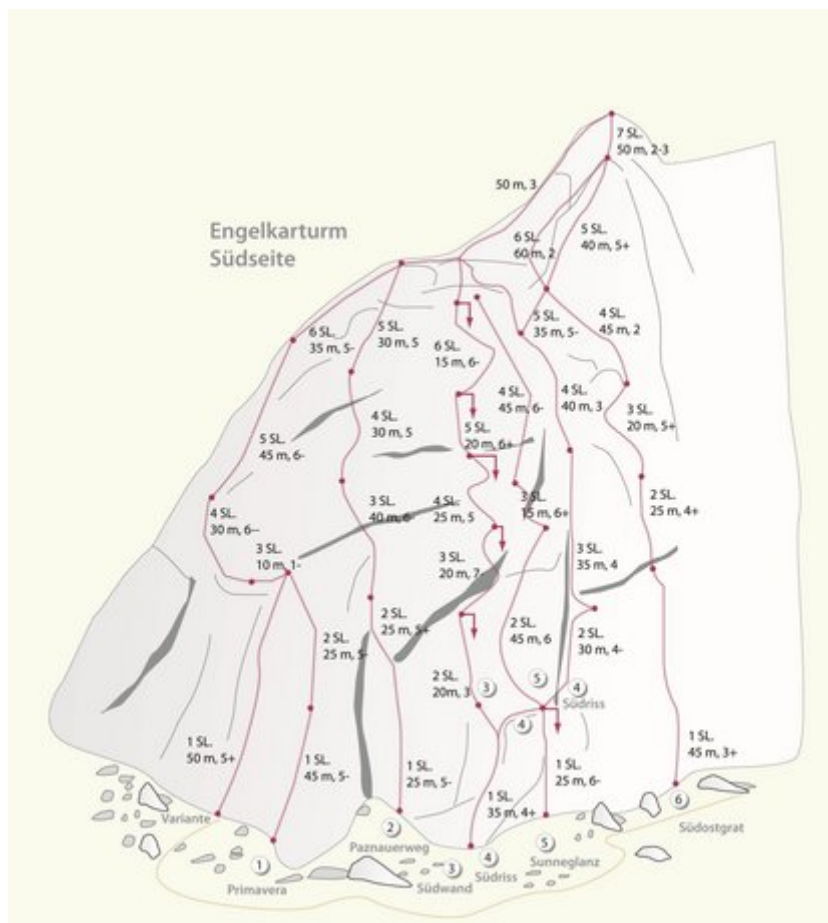

OUTDOORREGION IMST - ENGELKARTURM SEKTOR ENGELKARTURM SÜDSEITE

Nr.	Name	Grad	Länge
	Primavera	5c	190 m
	Paznaunerweg	5c	150 m
	Südwand	6a+	255 m
	Südriss	5a	280 m
	Südostgrat	5b	225 m
	Sunneglanz	6a	130 m

Climbers Paradise Tirol

Das größte Kletterportal Tirols bietet euch tausende Routen in 15 Regionen, gratis Topos in Druckqualität und aktuelle Infos rund ums Thema Klettern.

Eine solche Vielfalt an verschiedensten Klettermöglichkeiten aller Schwierigkeitsgrade findet man selten auf so engem Raum. Zudem findet ihr Unterkunftsvorschläge für jede Geldtasche.